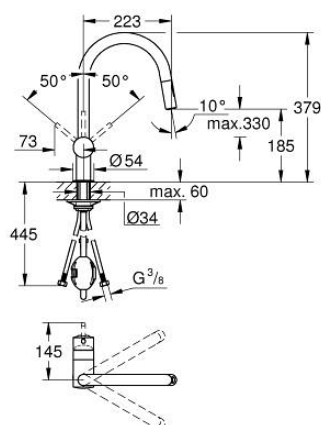

## 32 321 AL2 MINTA СМЕСИТЕЛЬ ОДНОРЫЧАЖНЫЙ ДЛЯ МОЙКИ, DN 15

### ОПИСАНИЕ ПРОДУКТА

- Colour: темный графит, матовый
- С-образный излив
- монтаж на одно отверстие
- GROHE LongLife finish - стойкое долговечное покрытие
- GROHE SilkMove керамический картридж Ø 46 мм
- Pull-Out spout for greater flexibility
- Easy Docking Function Легкое вытягивание и возврат на место выдвигаемого излива
- с двумя режимами струи
- настраиваемый ограничитель потока
- поворотный трубкообразный излив, диапазон поворота 360°
- встроенный обратный клапан
- с защитой от обратного потока
- гибкая подводка
- система быстрого монтажа
- максимальный расход (при давлении 3 бара): 9 л/мин