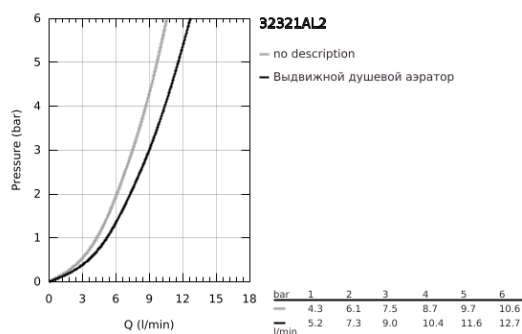

## 32 321 AL2 MINTA СМЕСИТЕЛЬ ОДНОРЫЧАЖНЫЙ ДЛЯ МОЙКИ, DN 15

### ОПИСАНИЕ ПРОДУКТА

- Colour: темный графит, матовый
- С-образный излив
- монтаж на одно отверстие
- GROHE LongLife finish - стойкое долговечное покрытие
- GROHE SilkMove керамический картридж Ø 46 мм
- Pull-Out spout for greater flexibility
- Easy Docking Function Легкое вытягивание и возврат на место выдвигаемого излива
- с двумя режимами струи
- настраиваемый ограничитель потока
- поворотный трубкообразный излив, диапазон поворота 360°
- встроенный обратный клапан
- с защитой от обратного потока
- гибкая подводка
- система быстрого монтажа
- максимальный расход (при давлении 3 бара): 9 л/мин