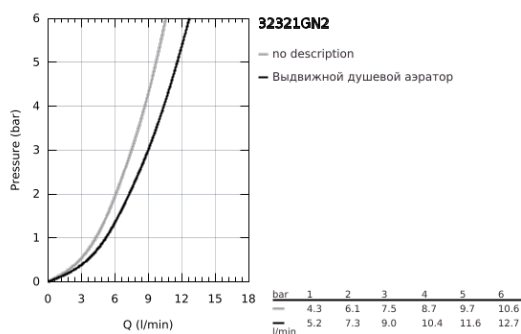

32 321 GN2 MINTA СМЕСИТЕЛЬ ОДНОРЫЧАЖНЫЙ ДЛЯ МОЙКИ, DN 15

ОПИСАНИЕ ПРОДУКТА

- Colour: холодный рассвет, матовый
- С-образный излив
- монтаж на одно отверстие
- GROHE LongLife finish - стойкое долговечное покрытие
- GROHE SilkMove керамический картридж Ø 46 мм
- Easy Docking Function Легкое вытягивание и возврат на место выдвижного излива
- Pull-Out spout for greater flexibility
- с двумя режимами струи
- настраиваемый ограничитель потока
- поворотный трубкообразный излив, диапазон поворота 360°
- встроенный обратный клапан
- с защитой от обратного потока
- гибкая подводка
- система быстрого монтажа
- максимальный расход (при давлении 3 бара): 9 л/мин