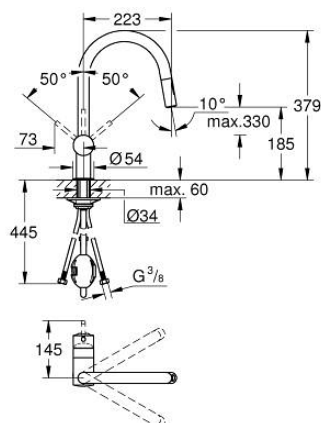

32 321 GN2 MINTA СМЕСИТЕЛЬ ОДНОРЫЧАЖНЫЙ ДЛЯ МОЙКИ, DN 15

ОПИСАНИЕ ПРОДУКТА

- Colour: холодный рассвет, матовый
- С-образный излив
- монтаж на одно отверстие
- GROHE LongLife finish - стойкое долговечное покрытие
- GROHE SilkMove керамический картридж Ø 46 мм
- Easy Docking Function Легкое вытягивание и возврат на место выдвижного излива
- Pull-Out spout for greater flexibility
- с двумя режимами струи
- настраиваемый ограничитель потока
- поворотный трубкообразный излив, диапазон поворота 360°
- встроенный обратный клапан
- с защитой от обратного потока
- гибкая подводка
- система быстрого монтажа
- максимальный расход (при давлении 3 бара): 9 л/мин