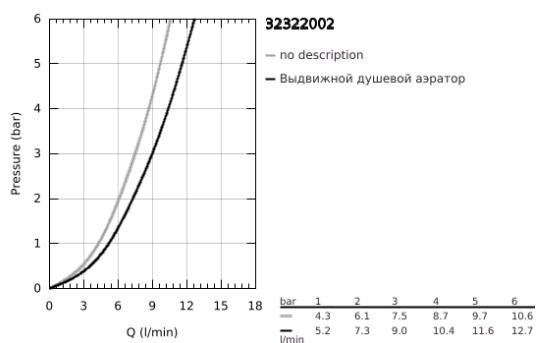

32 322 002 MINTA СМЕСИТЕЛЬ ОДНОРЫЧАЖНЫЙ ДЛЯ МОЙКИ, DN 15

ОПИСАНИЕ ПРОДУКТА

- Colour: хром
- U-образный излив
- монтаж на одно отверстие
- GROHE LongLife Finish - стойкое долговечное покрытие
- GROHE SilkMove керамический картридж Ø 46 мм
- Easy Docking Function Легкое вытягивание и возврат на место выдвижного излива
- Pull-Out spout for greater flexibility
- с двумя режимами струи
- автоматический возврат на ламинарный режим струи
- настраиваемый ограничитель потока
- поворотный трубкообразный излив, диапазон поворота 360°
- встроенный обратный клапан
- с защитой от обратного потока
- гибкая подводка
- система быстрого монтажа
- максимальный расход (при давлении 3 бара): 9 л/мин