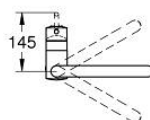

32 322 002 MINTA СМЕСИТЕЛЬ ОДНОРЫЧАЖНЫЙ ДЛЯ МОЙКИ, DN 15

ОПИСАНИЕ ПРОДУКТА

- Colour: хром
- U-образный излив
- монтаж на одно отверстие
- GROHE LongLife Finish - стойкое долговечное покрытие
- GROHE SilkMove керамический картридж Ø 46 мм
- Easy Docking Function Легкое вытягивание и возврат на место выдвижного излива
- Pull-Out spout for greater flexibility
- с двумя режимами струи
- автоматический возврат на ламинарный режим струи
- настраиваемый ограничитель потока
- поворотный трубкообразный излив, диапазон поворота 360°
- встроенный обратный клапан
- с защитой от обратного потока
- гибкая подводка
- система быстрого монтажа
- максимальный расход (при давлении 3 бара): 9 л/мин

32 322 002 MINTA СМЕСИТЕЛЬ ОДНОРЫЧАЖНЫЙ ДЛЯ МОЙКИ, DN 15

ЗАПАСНЫЕ ЧАСТИ

- 1: Рычаг (Spare part-nr. 46015000)
- 2: Колпак (Spare part-nr. 46025000)
- 3: Картридж (Spare part-nr. 46048000)
- 4: Выдвижной излив (Spare part-nr. 48416000)
- 4.1: Обратный клапан (Spare part-nr. 08565000)
- 4.2: Регулятор струи (Spare part-nr. 48347000)
- 5: Обратное резьбовое соединение (Spare part-nr. 46345000)
- 6: Шланг выдвижной (Spare part-nr. 48293000)
- 7: Стабилизирующая плашка (Spare part-nr. 05334000)