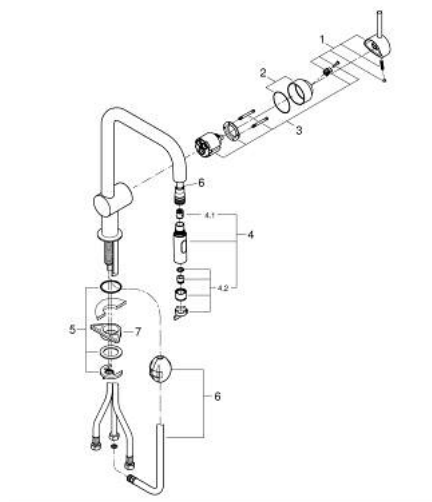

32 322 002 MINTA СМЕСИТЕЛЬ ОДНОРЫЧАЖНЫЙ ДЛЯ МОЙКИ, DN 15

ОПИСАНИЕ ПРОДУКТА

- Colour: хром
- U-образный излив
- монтаж на одно отверстие
- GROHE LongLife Finish - стойкое долговечное покрытие
- GROHE SilkMove керамический картридж Ø 46 мм
- Easy Docking Function Легкое вытягивание и возврат на место выдвижного излива
- Pull-Out spout for greater flexibility
- с двумя режимами струи
- автоматический возврат на ламинарный режим струи
- настраиваемый ограничитель потока
- поворотный трубкообразный излив, диапазон поворота 360°
- встроенный обратный клапан
- с защитой от обратного потока
- гибкая подводка
- система быстрого монтажа
- максимальный расход (при давлении 3 бара): 9 л/мин

32 322 002 MINTA СМЕСИТЕЛЬ ОДНОРЫЧАЖНЫЙ ДЛЯ МОЙКИ, DN 15

ЗАПАСНЫЕ ЧАСТИ

- 1: Рычаг (Spare part-nr. 46015000)
- 2: Колпак (Spare part-nr. 46025000)
- 3: Картридж (Spare part-nr. 46048000)
- 4: Выдвижной излив (Spare part-nr. 48416000)
- 4.1: Обратный клапан (Spare part-nr. 08565000)
- 4.2: Регулятор струи (Spare part-nr. 48347000)
- 5: Обратное резьбовое соединение (Spare part-nr. 46345000)
- 6: Шланг выдвижной (Spare part-nr. 48293000)
- 7: Стабилизирующая плашка (Spare part-nr. 05334000)