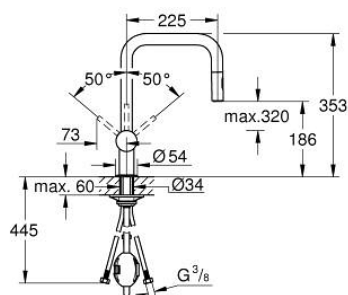

32 322 002 MINTA СМЕСИТЕЛЬ ОДНОРЫЧАЖНЫЙ ДЛЯ МОЙКИ, DN 15

ОПИСАНИЕ ПРОДУКТА

- Colour: хром
- U-образный излив
- монтаж на одно отверстие
- GROHE LongLife Finish - стойкое долговечное покрытие
- GROHE SilkMove керамический картридж Ø 46 мм
- Easy Docking Function Легкое вытягивание и возврат на место выдвижного излива
- Pull-Out spout for greater flexibility
- с двумя режимами струи
- автоматический возврат на ламинарный режим струи
- настраиваемый ограничитель потока
- поворотный трубкообразный излив, диапазон поворота 360°
- встроенный обратный клапан
- с защитой от обратного потока
- гибкая подводка
- система быстрого монтажа
- максимальный расход (при давлении 3 бара): 9 л/мин

32 322 002 MINTA СМЕСИТЕЛЬ ОДНОРЫЧАЖНЫЙ ДЛЯ МОЙКИ, DN 15

ЗАПАСНЫЕ ЧАСТИ

- 1: Рычаг (Spare part-nr. 46015000)
- 2: Колпак (Spare part-nr. 46025000)
- 3: Картридж (Spare part-nr. 46048000)
- 4: Выдвижной излив (Spare part-nr. 48416000)
- 4.1: Обратный клапан (Spare part-nr. 08565000)
- 4.2: Регулятор струи (Spare part-nr. 48347000)
- 5: Обратное резьбовое соединение (Spare part-nr. 46345000)
- 6: Шланг выдвижной (Spare part-nr. 48293000)
- 7: Стабилизирующая плашка (Spare part-nr. 05334000)