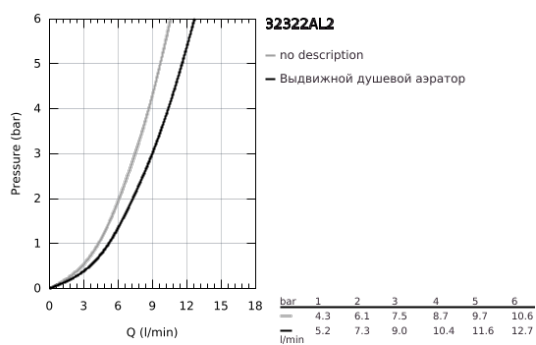

## 32 322 AL2 MINTA СМЕСИТЕЛЬ ОДНОРЫЧАЖНЫЙ ДЛЯ МОЙКИ, DN 15

### ОПИСАНИЕ ПРОДУКТА

- Colour: темный графит, матовый
- U-образный излив
- монтаж на одно отверстие
- GROHE LongLife finish - стойкое долговечное покрытие
- GROHE SilkMove керамический картридж Ø 46 мм
- Pull-Out spout for greater flexibility
- Easy Docking Function Легкое вытягивание и возврат на место выдвижного излива
- с двумя режимами струи
- настраиваемый ограничитель потока
- поворотный трубкообразный излив, диапазон поворота 360°
- встроенный обратный клапан
- с защитой от обратного потока
- гибкая подводка
- система быстрого монтажа
- максимальный расход (при давлении 3 бара): 9 л/мин