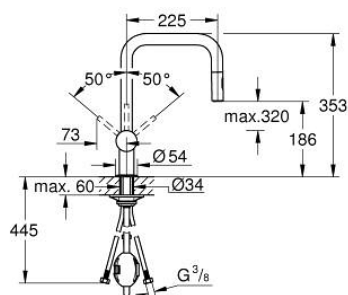

## 32 322 AL2 MINTA СМЕСИТЕЛЬ ОДНОРЫЧАЖНЫЙ ДЛЯ МОЙКИ, DN 15

### ОПИСАНИЕ ПРОДУКТА

- Colour: темный графит, матовый
- U-образный излив
- монтаж на одно отверстие
- GROHE LongLife finish - стойкое долговечное покрытие
- GROHE SilkMove керамический картридж Ø 46 мм
- Pull-Out spout for greater flexibility
- Easy Docking Function Легкое вытягивание и возврат на место выдвижного излива
- с двумя режимами струи
- настраиваемый ограничитель потока
- поворотный трубкообразный излив, диапазон поворота 360°
- встроенный обратный клапан
- с защитой от обратного потока
- гибкая подводка
- система быстрого монтажа
- максимальный расход (при давлении 3 бара): 9 л/мин

### ЗАПАСНЫЕ ЧАСТИ

- 1: Рычаг (Spare part-nr. 46015AL0)
- 2: Колпак (Spare part-nr. 46025AL0)
- 3: Картридж (Spare part-nr. 46048000)
- 4: Выдвижной излив (Spare part-nr. 48416AL0)
- 5: Обратное резьбовое соединение (Spare part-nr. 46345000)
- 6: Шланг выдвижной (Spare part-nr. 48293000)
- 7: Стабилизирующая плашка (Spare part-nr. 05334000)