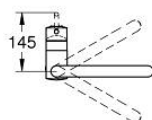

## 32 322 AL2 MINTA СМЕСИТЕЛЬ ОДНОРЫЧАЖНЫЙ ДЛЯ МОЙКИ, DN 15

### ОПИСАНИЕ ПРОДУКТА

- Colour: темный графит, матовый
- U-образный излив
- монтаж на одно отверстие
- GROHE LongLife finish - стойкое долговечное покрытие
- GROHE SilkMove керамический картридж Ø 46 мм
- Pull-Out spout for greater flexibility
- Easy Docking Function Легкое вытягивание и возврат на место выдвижного излива
- с двумя режимами струи
- настраиваемый ограничитель потока
- поворотный трубкообразный излив, диапазон поворота 360°
- встроенный обратный клапан
- с защитой от обратного потока
- гибкая подводка
- система быстрого монтажа
- максимальный расход (при давлении 3 бара): 9 л/мин