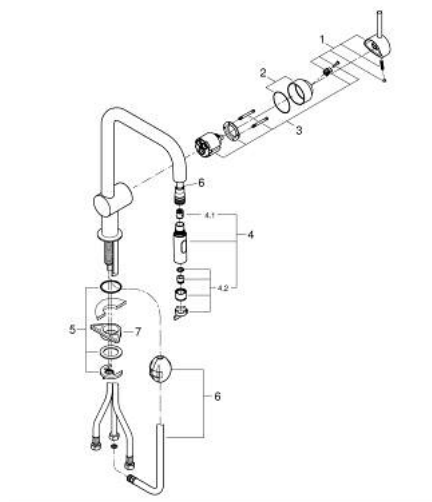

## 32 322 AL2 MINTA СМЕСИТЕЛЬ ОДНОРЫЧАЖНЫЙ ДЛЯ МОЙКИ, DN 15

### ОПИСАНИЕ ПРОДУКТА

- Colour: темный графит, матовый
- U-образный излив
- монтаж на одно отверстие
- GROHE LongLife finish - стойкое долговечное покрытие
- GROHE SilkMove керамический картридж Ø 46 мм
- Pull-Out spout for greater flexibility
- Easy Docking Function Легкое вытягивание и возврат на место выдвижного излива
- с двумя режимами струи
- настраиваемый ограничитель потока
- поворотный трубкообразный излив, диапазон поворота 360°
- встроенный обратный клапан
- с защитой от обратного потока
- гибкая подводка
- система быстрого монтажа
- максимальный расход (при давлении 3 бара): 9 л/мин

### ЗАПАСНЫЕ ЧАСТИ

- 1: Рычаг (Spare part-nr. 46015AL0)
- 2: Колпак (Spare part-nr. 46025AL0)
- 3: Картридж (Spare part-nr. 46048000)
- 4: Выдвижной излив (Spare part-nr. 48416AL0)
- 5: Обратное резьбовое соединение (Spare part-nr. 46345000)
- 6: Шланг выдвижной (Spare part-nr. 48293000)
- 7: Стабилизирующая плашка (Spare part-nr. 05334000)