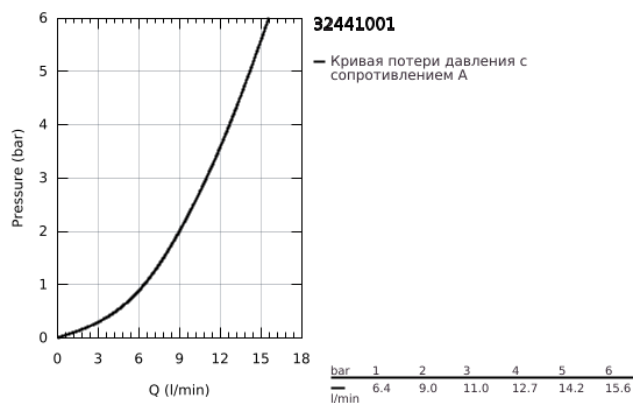

32 441 001 START СМЕСИТЕЛЬ ОДНОРЫЧАЖНЫЙ ДЛЯ МОЙКИ, DN 15

ОПИСАНИЕ ПРОДУКТА

- Colour: хром
- монтаж на одно отверстие
- с низким изливом
- Изолированный водоток - вода не контактирует с металлами корпуса смесителя
- GROHE SilkMove Плавность и точность управления - керамический картридж 35 мм
- встроенный ограничитель температуры
- GROHE LongLife Finish - стойкое долговечное покрытие
- настраиваемый ограничитель потока
- поворотный литой излив
- угол поворота 140°
- аэратор с возможностью демонтажа без инструментов (с помощью монеты)
- гибкая подводка
- система быстрого монтажа
- GROHE FastFixation система быстрого монтажа