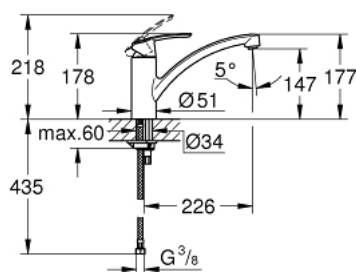

32 441 001 START СМЕСИТЕЛЬ ОДНОРЫЧАЖНЫЙ ДЛЯ МОЙКИ, DN 15

ОПИСАНИЕ ПРОДУКТА

- Colour: хром
- монтаж на одно отверстие
- с низким изливом
- Изолированный водоток - вода не контактирует с металлами корпуса смесителя
- GROHE SilkMove Плавность и точность управления - керамический картридж 35 мм
- встроенный ограничитель температуры
- GROHE LongLife Finish - стойкое долговечное покрытие
- настраиваемый ограничитель потока
- поворотный литой излив
- угол поворота 140°
- аэратор с возможностью демонтажа без инструментов (с помощью монеты)
- гибкая подводка
- система быстрого монтажа
- GROHE FastFixation система быстрого монтажа

32 441 001 START СМЕСИТЕЛЬ ОДНОРЫЧАЖНЫЙ ДЛЯ МОЙКИ, DN 15

ЗАПАСНЫЕ ЧАСТИ

- 1: Рычаг (Spare part-nr. 46897000)
 - 2: Колпак (Spare part-nr. 46492000)
 - 3: Screw ring (Spare part-nr. 46815000)
 - 4: Картридж (Spare part-nr. 46374000)
 - 5: Регулятор струи (Spare part-nr. 48264000)
 - 6: Обратное резьбовое соединение (Spare part-nr. 46249000)
 - 7: Стабилизирующая плашка (Spare part-nr. 05334000)
 - 8: Монтажный ключ (Spare part-nr. 19017000)*
 - 9: Ключ (Spare part-nr. 19377000)*
- * Optional accessories