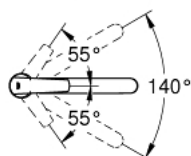

32 441 001 START СМЕСИТЕЛЬ ОДНОРЫЧАЖНЫЙ ДЛЯ МОЙКИ, DN 15

ОПИСАНИЕ ПРОДУКТА

- Colour: хром
- монтаж на одно отверстие
- с низким изливом
- Изолированный водоток - вода не контактирует с металлами корпуса смесителя
- GROHE SilkMove Плавность и точность управления - керамический картридж 35 мм
- встроенный ограничитель температуры
- GROHE LongLife Finish - стойкое долговечное покрытие
- настраиваемый ограничитель потока
- поворотный литой излив
- угол поворота 140°
- аэратор с возможностью демонтажа без инструментов (с помощью монеты)
- гибкая подводка
- система быстрого монтажа
- GROHE FastFixation система быстрого монтажа

32 441 001 START СМЕСИТЕЛЬ ОДНОРЫЧАЖНЫЙ ДЛЯ МОЙКИ, DN 15

ЗАПАСНЫЕ ЧАСТИ

- 1: Рычаг (Spare part-nr. 46897000)
 - 2: Колпак (Spare part-nr. 46492000)
 - 3: Screw ring (Spare part-nr. 46815000)
 - 4: Картридж (Spare part-nr. 46374000)
 - 5: Регулятор струи (Spare part-nr. 48264000)
 - 6: Обратное резьбовое соединение (Spare part-nr. 46249000)
 - 7: Стабилизирующая плашка (Spare part-nr. 05334000)
 - 8: Монтажный ключ (Spare part-nr. 19017000)*
 - 9: Ключ (Spare part-nr. 19377000)*
- * Optional accessories