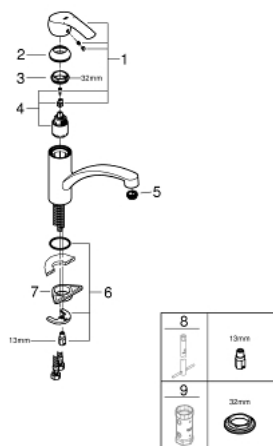

32 441 001 START СМЕСИТЕЛЬ ОДНОРЫЧАЖНЫЙ ДЛЯ МОЙКИ, DN 15

ОПИСАНИЕ ПРОДУКТА

- Colour: хром
- монтаж на одно отверстие
- с низким изливом
- Изолированный водоток - вода не контактирует с металлами корпуса смесителя
- GROHE SilkMove Плавность и точность управления - керамический картридж 35 мм
- встроенный ограничитель температуры
- GROHE LongLife Finish - стойкое долговечное покрытие
- настраиваемый ограничитель потока
- поворотный литой излив
- угол поворота 140°
- аэратор с возможностью демонтажа без инструментов (с помощью монеты)
- гибкая подводка
- система быстрого монтажа
- GROHE FastFixation система быстрого монтажа

32 441 001 START СМЕСИТЕЛЬ ОДНОРЫЧАЖНЫЙ ДЛЯ МОЙКИ, DN 15

ЗАПАСНЫЕ ЧАСТИ

- 1: Рычаг (Spare part-nr. 46897000)
 - 2: Колпак (Spare part-nr. 46492000)
 - 3: Screw ring (Spare part-nr. 46815000)
 - 4: Картридж (Spare part-nr. 46374000)
 - 5: Регулятор струи (Spare part-nr. 48264000)
 - 6: Обратное резьбовое соединение (Spare part-nr. 46249000)
 - 7: Стабилизирующая плашка (Spare part-nr. 05334000)
 - 8: Монтажный ключ (Spare part-nr. 19017000)*
 - 9: Ключ (Spare part-nr. 19377000)*
- * Optional accessories