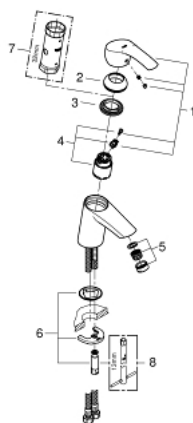

32 467 002 EUROSMART СМЕСИТЕЛЬ ОДНОРЫЧАЖНЫЙ ДЛЯ РАКОВИНЫ, DN 15 РАЗМЕР S

ОПИСАНИЕ ПРОДУКТА

- Colour: хром
- монтаж на одно отверстие
- металлический рычаг
- GROHE SilkMove Плавность и точность управления - керамический картридж 35 мм
- настраиваемый ограничитель потока
- с ограничителем температуры
- GROHE LongLife Finish - стойкое долговечное покрытие
- GROHE EcoJoy Технология совершенного потока при уменьшенном расходе воды
- максимальный расход воды (при 3 бара): 5 л/мин
- GROHE FastFixation система быстрого монтажа
- гладкий корпус
- гибкая подводка

32 467 002 **EUROSMART СМЕСИТЕЛЬ ОДНОРЫЧАЖНЫЙ ДЛЯ РАКОВИНЫ, DN 15**
РАЗМЕР S

ЗАПАСНЫЕ ЧАСТИ

- 1: Рычаг (Spare part-nr. 46897000)
 - 2: Колпак (Spare part-nr. 46492000)
 - 3: Винтовая стяжка (Spare part-nr. 46460000)
 - 4: Картридж (Spare part-nr. 46374000)
 - 5: Аэратор (Spare part-nr. 48159000)
 - 6: Обратное резьбовое соединение (Spare part-nr. 46671000)
 - 7: Ключ (Spare part-nr. 19332000)*
 - 8: Монтажный ключ (Spare part-nr. 19017000)*
- * Optional accessories