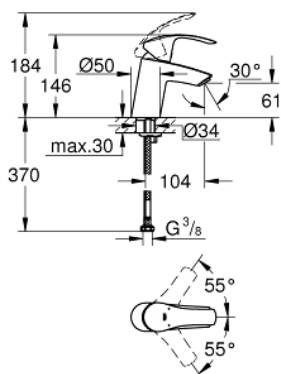

32 467 002 EUROSMART СМЕСИТЕЛЬ ОДНОРЫЧАЖНЫЙ ДЛЯ РАКОВИНЫ, DN 15 РАЗМЕР S

ОПИСАНИЕ ПРОДУКТА

- Colour: хром
- монтаж на одно отверстие
- металлический рычаг
- GROHE SilkMove Плавность и точность управления - керамический картридж 35 мм
- настраиваемый ограничитель потока
- с ограничителем температуры
- GROHE LongLife Finish - стойкое долговечное покрытие
- GROHE EcoJoy Технология совершенного потока при уменьшенном расходе воды
- максимальный расход воды (при 3 бара): 5 л/мин
- GROHE FastFixation система быстрого монтажа
- гладкий корпус
- гибкая подводка

32 467 002 **EUROSMART СМЕСИТЕЛЬ ОДНОРЫЧАЖНЫЙ ДЛЯ РАКОВИНЫ, DN 15**
РАЗМЕР S

ЗАПАСНЫЕ ЧАСТИ

- 1: Рычаг (Spare part-nr. 46897000)
 - 2: Колпак (Spare part-nr. 46492000)
 - 3: Винтовая стяжка (Spare part-nr. 46460000)
 - 4: Картридж (Spare part-nr. 46374000)
 - 5: Аэратор (Spare part-nr. 48159000)
 - 6: Обратное резьбовое соединение (Spare part-nr. 46671000)
 - 7: Ключ (Spare part-nr. 19332000)*
 - 8: Монтажный ключ (Spare part-nr. 19017000)*
- * Optional accessories