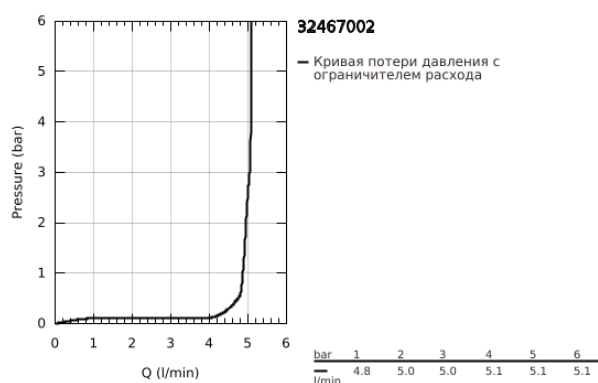

32 467 002 EUROSMART СМЕСИТЕЛЬ ОДНОРЫЧАЖНЫЙ ДЛЯ РАКОВИНЫ, DN 15 РАЗМЕР S

ОПИСАНИЕ ПРОДУКТА

- Colour: хром
- монтаж на одно отверстие
- металлический рычаг
- GROHE SilkMove Плавность и точность управления - керамический картридж 35 мм
- настраиваемый ограничитель потока
- с ограничителем температуры
- GROHE LongLife Finish - стойкое долговечное покрытие
- GROHE EcoJoy Технология совершенного потока при уменьшенном расходе воды
- максимальный расход воды (при 3 бара): 5 л/мин
- GROHE FastFixation система быстрого монтажа
- гладкий корпус
- гибкая подводка

32 467 002 **EUROSMART СМЕСИТЕЛЬ ОДНОРЫЧАЖНЫЙ ДЛЯ РАКОВИНЫ, DN 15**
РАЗМЕР S

ЗАПАСНЫЕ ЧАСТИ

- 1: Рычаг (Spare part-nr. 46897000)
 - 2: Колпак (Spare part-nr. 46492000)
 - 3: Винтовая стяжка (Spare part-nr. 46460000)
 - 4: Картридж (Spare part-nr. 46374000)
 - 5: Аэратор (Spare part-nr. 48159000)
 - 6: Обратное резьбовое соединение (Spare part-nr. 46671000)
 - 7: Ключ (Spare part-nr. 19332000)*
 - 8: Монтажный ключ (Spare part-nr. 19017000)*
- * Optional accessories