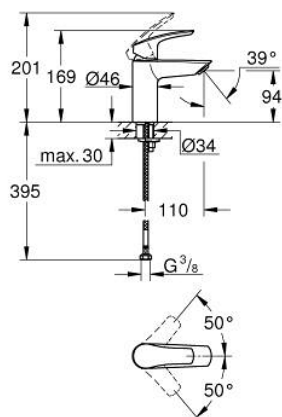

32 467 243 3 EUROSMART СМЕСИТЕЛЬ ОДНОРЫЧАЖНЫЙ ДЛЯ РАКОВИНЫ, DN 15 РАЗМЕР S

ОПИСАНИЕ ПРОДУКТА

- Colour: матовый чёрный
- монтаж на одно отверстие
- металлический рычаг
- GROHE SilkMove Плавность и точность управления - керамический картридж 28 мм
- настраиваемый ограничитель потока
- с ограничителем температуры
- GROHE EcoJoy Технология совершенного потока при уменьшенном расходе воды
- максимальный расход воды (при 3 бара): 5 л/мин
- Изолированный водоток - вода не контактирует с металлами корпуса смесителя
- GROHE FastFixation система быстрого монтажа
- гладкий корпус
- гибкая подводка
- профессиональная серия

32 467 243 3 EUROSMART СМЕСИТЕЛЬ ОДНОРЫЧАЖНЫЙ ДЛЯ РАКОВИНЫ, DN 15 РАЗМЕР S

ЗАПАСНЫЕ ЧАСТИ

- 1: Рычаг (Spare part-nr. 485482430)
- 2: cap (Spare part-nr. 461162430)
- 3: Картридж (Spare part-nr. 48518000)
- 4: Аэратор (Spare part-nr. 481592430)
- 5: Обратное резьбовое соединение (Spare part-nr. 46645000)
- 6: Сливной нажимной гарнитур (Spare part-nr. 658072430)*
- 7: Монтажный ключ (Spare part-nr. 19017000)*