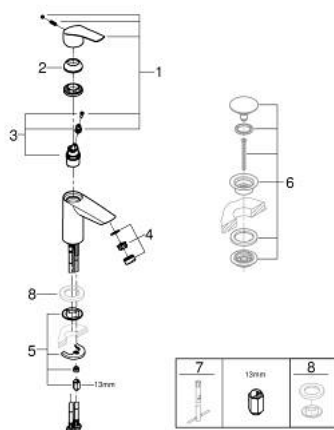

32 467 243 3 EUROSMART СМЕСИТЕЛЬ ОДНОРЫЧАЖНЫЙ ДЛЯ РАКОВИНЫ, DN 15 РАЗМЕР S

ОПИСАНИЕ ПРОДУКТА

- Colour: матовый чёрный
- монтаж на одно отверстие
- металлический рычаг
- GROHE SilkMove Плавность и точность управления - керамический картридж 28 мм
- настраиваемый ограничитель потока
- с ограничителем температуры
- GROHE EcoJoy Технология совершенного потока при уменьшенном расходе воды
- максимальный расход воды (при 3 бара): 5 л/мин
- Изолированный водоток - вода не контактирует с металлами корпуса смесителя
- GROHE FastFixation система быстрого монтажа
- гладкий корпус
- гибкая подводка
- профессиональная серия

32 467 243 3 EUROSMART СМЕСИТЕЛЬ ОДНОРЫЧАЖНЫЙ ДЛЯ РАКОВИНЫ, DN 15 РАЗМЕР S

ЗАПАСНЫЕ ЧАСТИ

- 1: Рычаг (Spare part-nr. 485482430)
- 2: cap (Spare part-nr. 461162430)
- 3: Картридж (Spare part-nr. 48518000)
- 4: Аэратор (Spare part-nr. 481592430)
- 5: Обратное резьбовое соединение (Spare part-nr. 46645000)
- 6: Сливной нажимной гарнитур (Spare part-nr. 658072430)*
- 7: Монтажный ключ (Spare part-nr. 19017000)*