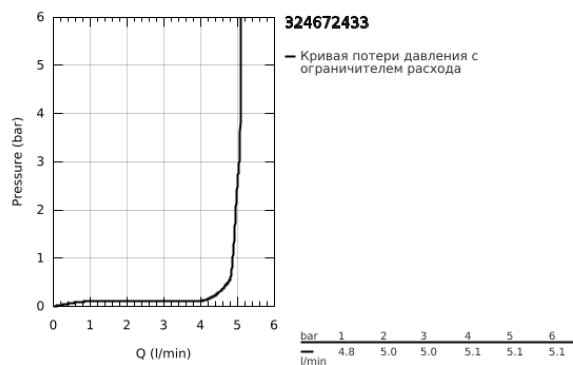

32 467 243 3 EUROSMART СМЕСИТЕЛЬ ОДНОРЫЧАЖНЫЙ ДЛЯ РАКОВИНЫ, DN 15 РАЗМЕР S

ОПИСАНИЕ ПРОДУКТА

- Colour: матовый чёрный
- монтаж на одно отверстие
- металлический рычаг
- GROHE SilkMove Плавность и точность управления - керамический картридж 28 мм
- настраиваемый ограничитель потока
- с ограничителем температуры
- GROHE EcoJoy Технология совершенного потока при уменьшенном расходе воды
- максимальный расход воды (при 3 бара): 5 л/мин
- Изолированный водоток - вода не контактирует с металлами корпуса смесителя
- GROHE FastFixation система быстрого монтажа
- гладкий корпус
- гибкая подводка
- профессиональная серия

32 467 243 3 EUROSMART СМЕСИТЕЛЬ ОДНОРЫЧАЖНЫЙ ДЛЯ РАКОВИНЫ, DN 15 РАЗМЕР S

ЗАПАСНЫЕ ЧАСТИ

- 1: Рычаг (Spare part-nr. 485482430)
- 2: cap (Spare part-nr. 461162430)
- 3: Картридж (Spare part-nr. 48518000)
- 4: Аэратор (Spare part-nr. 481592430)
- 5: Обратное резьбовое соединение (Spare part-nr. 46645000)
- 6: Сливной нажимной гарнитур (Spare part-nr. 658072430)*
- 7: Монтажный ключ (Spare part-nr. 19017000)*