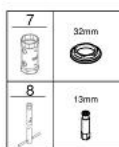

32 468 003 EUROSTYLE СМЕСИТЕЛЬ ОДНОРЫЧАЖНЫЙ ДЛЯ РАКОВИНЫ, DN 15 РАЗМЕР S

ОПИСАНИЕ ПРОДУКТА

- Colour: хром
- монтаж на одно отверстие
- металлическая рукоятка (с отверстием)
- GROHE SilkMove Плавность и точность управления - керамический картридж 35 мм
- настраиваемый ограничитель потока
- с ограничителем температуры
- GROHE LongLife Finish - стойкое долговечное покрытие
- GROHE EcoJoy Технология совершенного потока при уменьшенном расходе воды
- максимальный расход воды (при 3 бара): 5 л/мин
- GROHE FastFixation система быстрого монтажа
- гладкий корпус
- гибкая подводка

32 468 003 **EUROSTYLE СМЕСИТЕЛЬ ОДНОРЫЧАЖНЫЙ ДЛЯ РАКОВИНЫ, DN 15**
РАЗМЕР S

ЗАПАСНЫЕ ЧАСТИ

- 1: Рычаг (Spare part-nr. 46938000)
 - 2: Колпак (Spare part-nr. 46492000)
 - 3: Винтовая стяжка (Spare part-nr. 46460000)
 - 4: Картридж (Spare part-nr. 46374000)
 - 5: Аэратор (Spare part-nr. 48159000)
 - 6: Обратное резьбовое соединение (Spare part-nr. 46671000)
 - 7: Ключ (Spare part-nr. 19332000)*
 - 8: Монтажный ключ (Spare part-nr. 19017000)*
- * Optional accessories