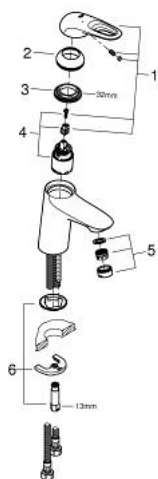

32 468 003 EUROSTYLE СМЕСИТЕЛЬ ОДНОРЫЧАЖНЫЙ ДЛЯ РАКОВИНЫ, DN 15 РАЗМЕР S

ОПИСАНИЕ ПРОДУКТА

- Colour: хром
- монтаж на одно отверстие
- металлическая рукоятка (с отверстием)
- GROHE SilkMove Плавность и точность управления - керамический картридж 35 мм
- настраиваемый ограничитель потока
- с ограничителем температуры
- GROHE LongLife Finish - стойкое долговечное покрытие
- GROHE EcoJoy Технология совершенного потока при уменьшенном расходе воды
- максимальный расход воды (при 3 бара): 5 л/мин
- GROHE FastFixation система быстрого монтажа
- гладкий корпус
- гибкая подводка

32 468 003 **EUROSTYLE СМЕСИТЕЛЬ ОДНОРЫЧАЖНЫЙ ДЛЯ РАКОВИНЫ, DN 15**
РАЗМЕР S

ЗАПАСНЫЕ ЧАСТИ

- 1: Рычаг (Spare part-nr. 46938000)
 - 2: Колпак (Spare part-nr. 46492000)
 - 3: Винтовая стяжка (Spare part-nr. 46460000)
 - 4: Картридж (Spare part-nr. 46374000)
 - 5: Аэратор (Spare part-nr. 48159000)
 - 6: Обратное резьбовое соединение (Spare part-nr. 46671000)
 - 7: Ключ (Spare part-nr. 19332000)*
 - 8: Монтажный ключ (Spare part-nr. 19017000)*
- * Optional accessories