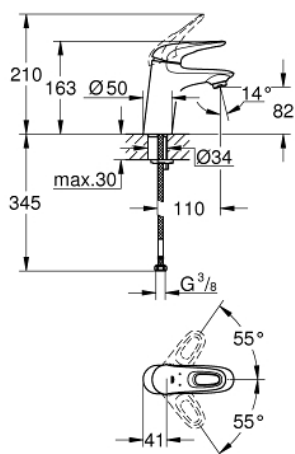

32 468 003 EUROSTYLE СМЕСИТЕЛЬ ОДНОРЫЧАЖНЫЙ ДЛЯ РАКОВИНЫ, DN 15 РАЗМЕР S

ОПИСАНИЕ ПРОДУКТА

- Colour: хром
- монтаж на одно отверстие
- металлическая рукоятка (с отверстием)
- GROHE SilkMove Плавность и точность управления - керамический картридж 35 мм
- настраиваемый ограничитель потока
- с ограничителем температуры
- GROHE LongLife Finish - стойкое долговечное покрытие
- GROHE EcoJoy Технология совершенного потока при уменьшенном расходе воды
- максимальный расход воды (при 3 бара): 5 л/мин
- GROHE FastFixation система быстрого монтажа
- гладкий корпус
- гибкая подводка

32 468 003 **EUROSTYLE СМЕСИТЕЛЬ ОДНОРЫЧАЖНЫЙ ДЛЯ РАКОВИНЫ, DN 15**
РАЗМЕР S

ЗАПАСНЫЕ ЧАСТИ

- 1: Рычаг (Spare part-nr. 46938000)
 - 2: Колпак (Spare part-nr. 46492000)
 - 3: Винтовая стяжка (Spare part-nr. 46460000)
 - 4: Картридж (Spare part-nr. 46374000)
 - 5: Аэратор (Spare part-nr. 48159000)
 - 6: Обратное резьбовое соединение (Spare part-nr. 46671000)
 - 7: Ключ (Spare part-nr. 19332000)*
 - 8: Монтажный ключ (Spare part-nr. 19017000)*
- * Optional accessories