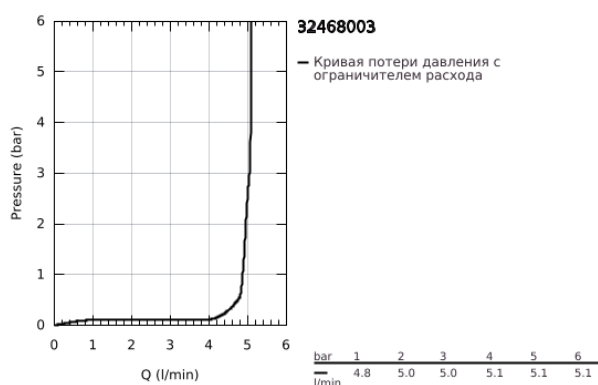

32 468 003 EUROSTYLE СМЕСИТЕЛЬ ОДНОРЫЧАЖНЫЙ ДЛЯ РАКОВИНЫ, DN 15 РАЗМЕР S

ОПИСАНИЕ ПРОДУКТА

- Colour: хром
- монтаж на одно отверстие
- металлическая рукоятка (с отверстием)
- GROHE SilkMove Плавность и точность управления - керамический картридж 35 мм
- настраиваемый ограничитель потока
- с ограничителем температуры
- GROHE LongLife Finish - стойкое долговечное покрытие
- GROHE EcoJoy Технология совершенного потока при уменьшенном расходе воды
- максимальный расход воды (при 3 бара): 5 л/мин
- GROHE FastFixation система быстрого монтажа
- гладкий корпус
- гибкая подводка

32 468 003 **EUROSTYLE СМЕСИТЕЛЬ ОДНОРЫЧАЖНЫЙ ДЛЯ РАКОВИНЫ, DN 15**
РАЗМЕР S

ЗАПАСНЫЕ ЧАСТИ

- 1: Рычаг (Spare part-nr. 46938000)
 - 2: Колпак (Spare part-nr. 46492000)
 - 3: Винтовая стяжка (Spare part-nr. 46460000)
 - 4: Картридж (Spare part-nr. 46374000)
 - 5: Аэратор (Spare part-nr. 48159000)
 - 6: Обратное резьбовое соединение (Spare part-nr. 46671000)
 - 7: Ключ (Spare part-nr. 19332000)*
 - 8: Монтажный ключ (Spare part-nr. 19017000)*
- * Optional accessories