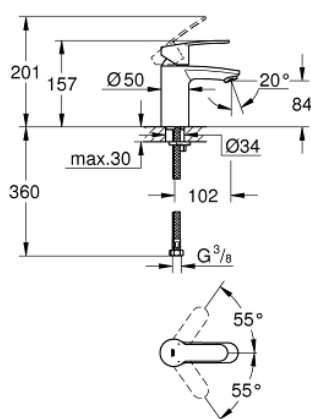

32 468 20E EUROSTYLE COSMOPOLITAN СМЕСИТЕЛЬ ОДНОРЫЧАЖНЫЙ ДЛЯ РАКОВИНЫ, DN 15 РАЗМЕР S

ОПИСАНИЕ ПРОДУКТА

- Colour: хром
- монтаж на одно отверстие
- металлический рычаг
- GROHE SilkMove Плавность и точность управления - керамический картридж 35 мм
- настраиваемый ограничитель потока
- возможность установки мин. расхода 2,5 л/мин.
- ограничитель температуры
- GROHE LongLife Finish - стойкое долговечное покрытие
- GROHE EcoJoy Технология совершенного потока при уменьшенном расходе воды
- максимальный расход воды (при 3 бара): 5 л/мин
- SpeedClean аэратор с функцией быстрой очистки от известковых отложений
- GROHE FastFixation Система быстрого монтажа
- гладкий корпус
- гибкая подводка
- минимальное давление 1,0 бар
- класс шума I по DIN 4109

32 468 20E **EUROSTYLE COSMOPOLITAN СМЕСИТЕЛЬ ОДНОРЫЧАЖНЫЙ ДЛЯ
РАКОВИНЫ, DN 15
РАЗМЕР S**

ЗАПАСНЫЕ ЧАСТИ

- 1: Рычаг (Spare part-nr. 46748000)
- 2: Колпак (Spare part-nr. 46492000)
- 3: Винтовая стяжка (Spare part-nr. 46460000)
- 4: Картридж (Spare part-nr. 46374000)
- 5: Аэратор (Spare part-nr. 48159000)
- 6: Обратное резьбовое соединение (Spare part-nr. 46671000)
- 7: Ключ (Spare part-nr. 19332000)*
- 8: Монтажный ключ (Spare part-nr. 19017000)*