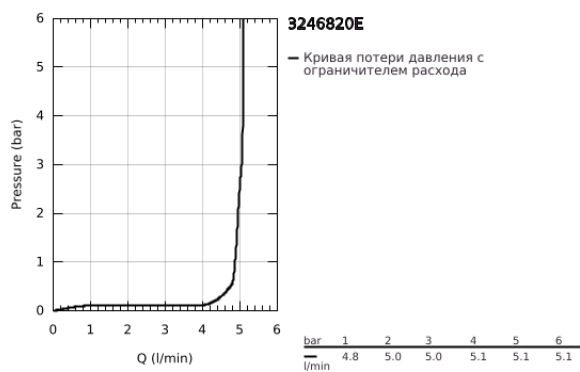

32 468 20E EUROSTYLE COSMOPOLITAN СМЕСИТЕЛЬ ОДНОРЫЧАЖНЫЙ ДЛЯ РАКОВИНЫ, DN 15 РАЗМЕР S

ОПИСАНИЕ ПРОДУКТА

- Colour: хром
- монтаж на одно отверстие
- металлический рычаг
- GROHE SilkMove Плавность и точность управления - керамический картридж 35 мм
- настраиваемый ограничитель потока
- возможность установки мин. расхода 2,5 л/мин.
- ограничитель температуры
- GROHE LongLife Finish - стойкое долговечное покрытие
- GROHE EcoJoy Технология совершенного потока при уменьшенном расходе воды
- максимальный расход воды (при 3 бара): 5 л/мин
- SpeedClean аэратор с функцией быстрой очистки от известковых отложений
- GROHE FastFixation Система быстрого монтажа
- гладкий корпус
- гибкая подводка
- минимальное давление 1,0 бар
- класс шума I по DIN 4109

32 468 20E **EUROSTYLE COSMOPOLITAN СМЕСИТЕЛЬ ОДНОРЫЧАЖНЫЙ ДЛЯ
РАКОВИНЫ, DN 15
РАЗМЕР S**

ЗАПАСНЫЕ ЧАСТИ

- 1: Рычаг (Spare part-nr. 46748000)
- 2: Колпак (Spare part-nr. 46492000)
- 3: Винтовая стяжка (Spare part-nr. 46460000)
- 4: Картридж (Spare part-nr. 46374000)
- 5: Аэратор (Spare part-nr. 48159000)
- 6: Обратное резьбовое соединение (Spare part-nr. 46671000)
- 7: Ключ (Spare part-nr. 19332000)*
- 8: Монтажный ключ (Spare part-nr. 19017000)*