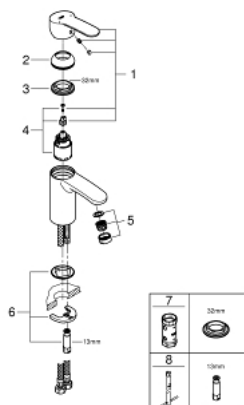

32 468 20E EUROSTYLE COSMOPOLITAN СМЕСИТЕЛЬ ОДНОРЫЧАЖНЫЙ ДЛЯ РАКОВИНЫ, DN 15 РАЗМЕР S

ОПИСАНИЕ ПРОДУКТА

- Colour: хром
- монтаж на одно отверстие
- металлический рычаг
- GROHE SilkMove Плавность и точность управления - керамический картридж 35 мм
- настраиваемый ограничитель потока
- возможность установки мин. расхода 2,5 л/мин.
- ограничитель температуры
- GROHE LongLife Finish - стойкое долговечное покрытие
- GROHE EcoJoy Технология совершенного потока при уменьшенном расходе воды
- максимальный расход воды (при 3 бара): 5 л/мин
- SpeedClean аэратор с функцией быстрой очистки от известковых отложений
- GROHE FastFixation Система быстрого монтажа
- гладкий корпус
- гибкая подводка
- минимальное давление 1,0 бар
- класс шума I по DIN 4109

32 468 20E **EUROSTYLE COSMOPOLITAN СМЕСИТЕЛЬ ОДНОРЫЧАЖНЫЙ ДЛЯ
РАКОВИНЫ, DN 15
РАЗМЕР S**

ЗАПАСНЫЕ ЧАСТИ

- 1: Рычаг (Spare part-nr. 46748000)
- 2: Колпак (Spare part-nr. 46492000)
- 3: Винтовая стяжка (Spare part-nr. 46460000)
- 4: Картридж (Spare part-nr. 46374000)
- 5: Аэратор (Spare part-nr. 48159000)
- 6: Обратное резьбовое соединение (Spare part-nr. 46671000)
- 7: Ключ (Spare part-nr. 19332000)*
- 8: Монтажный ключ (Spare part-nr. 19017000)*