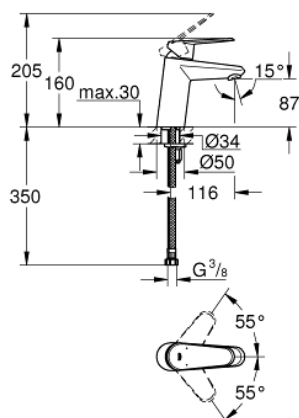

32 469 20E EURODISC COSMOPOLITAN СМЕСИТЕЛЬ ОДНОРЫЧАЖНЫЙ ДЛЯ РАКОВИНЫ, DN 15 РАЗМЕР S

ОПИСАНИЕ ПРОДУКТА

- Colour: хром
- металлический рычаг
- монтаж на одно отверстие
- GROHE SilkMove Плавность и точность управления - керамический картридж 35 мм
- настраиваемый ограничитель потока
- возможность установки мин. расхода 2,5 л/мин.
- ограничитель температуры
- GROHE LongLife Finish - стойкое долговечное покрытие
- GROHE EcoJoy Технология совершенного потока при уменьшенном расходе воды
- максимальный расход воды (при 3 бара): 5 л/мин
- SpeedClean аэратор с функцией быстрой очистки от известковых отложений
- GROHE FastFixation Система быстрого монтажа
- гладкий корпус
- гибкая подводка
- минимальное давление 1,0 бар
- класс шума I по DIN 4109

32 469 20E **EURODISC COSMOPOLITAN СМЕСИТЕЛЬ ОДНОРЫЧАЖНЫЙ ДЛЯ
РАКОВИНЫ, DN 15
РАЗМЕР S**

ЗАПАСНЫЕ ЧАСТИ

- 1: Рычаг (Spare part-nr. 46738000)
- 2: Колпак (Spare part-nr. 46492000)
- 3: Винтовая стяжка (Spare part-nr. 46460000)
- 4: Картридж (Spare part-nr. 46374000)
- 5: Ламинарный регулятор струи (Spare part-nr. 13955000)
- 6: Обратное резьбовое соединение (Spare part-nr. 46645000)
- 7: Ключ (Spare part-nr. 19332000)*
- 8: Монтажный ключ (Spare part-nr. 19017000)*