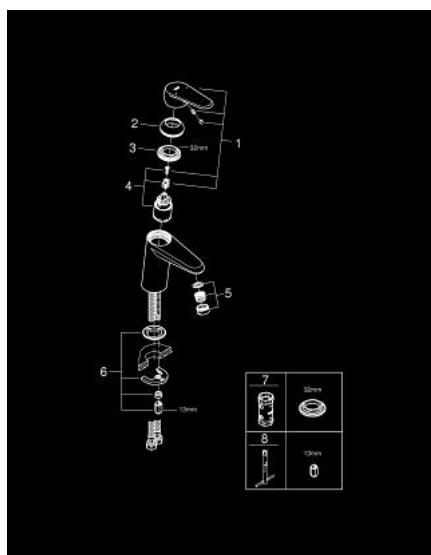

32 469 20E EURODISC COSMOPOLITAN СМЕСИТЕЛЬ ОДНОРЫЧАЖНЫЙ ДЛЯ РАКОВИНЫ, DN 15 РАЗМЕР S

ОПИСАНИЕ ПРОДУКТА

- Colour: хром
- металлический рычаг
- монтаж на одно отверстие
- GROHE SilkMove Плавность и точность управления - керамический картридж 35 мм
- настраиваемый ограничитель потока
- возможность установки мин. расхода 2,5 л/мин.
- ограничитель температуры
- GROHE LongLife Finish - стойкое долговечное покрытие
- GROHE EcoJoy Технология совершенного потока при уменьшенном расходе воды
- максимальный расход воды (при 3 бара): 5 л/мин
- SpeedClean аэратор с функцией быстрой очистки от известковых отложений
- GROHE FastFixation Система быстрого монтажа
- гладкий корпус
- гибкая подводка
- минимальное давление 1,0 бар
- класс шума I по DIN 4109

32 469 20E **EURODISC COSMOPOLITAN СМЕСИТЕЛЬ ОДНОРЫЧАЖНЫЙ ДЛЯ
РАКОВИНЫ, DN 15
РАЗМЕР S**

ЗАПАСНЫЕ ЧАСТИ

- 1: Рычаг (Spare part-nr. 46738000)
- 2: Колпак (Spare part-nr. 46492000)
- 3: Винтовая стяжка (Spare part-nr. 46460000)
- 4: Картридж (Spare part-nr. 46374000)
- 5: Ламинарный регулятор струи (Spare part-nr. 13955000)
- 6: Обратное резьбовое соединение (Spare part-nr. 46645000)
- 7: Ключ (Spare part-nr. 19332000)*
- 8: Монтажный ключ (Spare part-nr. 19017000)*