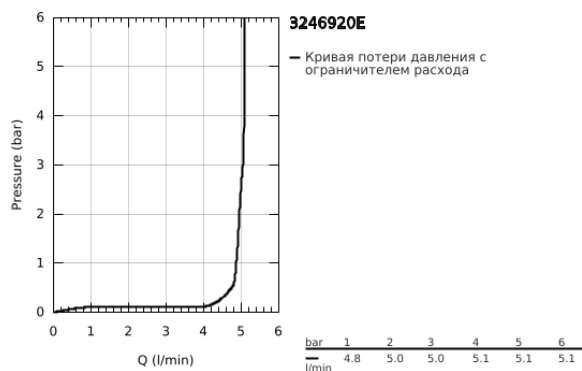

32 469 20E EURODISC COSMOPOLITAN СМЕСИТЕЛЬ ОДНОРЫЧАЖНЫЙ ДЛЯ РАКОВИНЫ, DN 15 РАЗМЕР S

ОПИСАНИЕ ПРОДУКТА

- Colour: хром
- металлический рычаг
- монтаж на одно отверстие
- GROHE SilkMove Плавность и точность управления - керамический картридж 35 мм
- настраиваемый ограничитель потока
- возможность установки мин. расхода 2,5 л/мин.
- ограничитель температуры
- GROHE LongLife Finish - стойкое долговечное покрытие
- GROHE EcoJoy Технология совершенного потока при уменьшенном расходе воды
- максимальный расход воды (при 3 бара): 5 л/мин
- SpeedClean аэратор с функцией быстрой очистки от известковых отложений
- GROHE FastFixation Система быстрого монтажа
- гладкий корпус
- гибкая подводка
- минимальное давление 1,0 бар
- класс шума I по DIN 4109

32 469 20E **EURODISC COSMOPOLITAN СМЕСИТЕЛЬ ОДНОРЫЧАЖНЫЙ ДЛЯ
РАКОВИНЫ, DN 15
РАЗМЕР S**

ЗАПАСНЫЕ ЧАСТИ

- 1: Рычаг (Spare part-nr. 46738000)
- 2: Колпак (Spare part-nr. 46492000)
- 3: Винтовая стяжка (Spare part-nr. 46460000)
- 4: Картридж (Spare part-nr. 46374000)
- 5: Ламинарный регулятор струи (Spare part-nr. 13955000)
- 6: Обратное резьбовое соединение (Spare part-nr. 46645000)
- 7: Ключ (Spare part-nr. 19332000)*
- 8: Монтажный ключ (Spare part-nr. 19017000)*