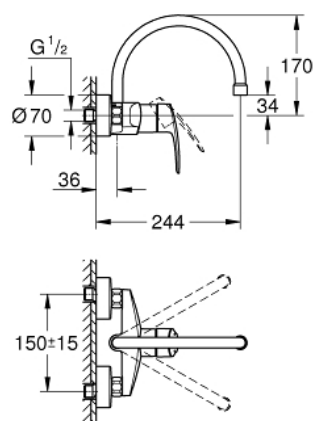

32 482 003 EUROSMART СМЕСИТЕЛЬ ОДНОРЫЧАЖНЫЙ ДЛЯ МОЙКИ, DN 15

ОПИСАНИЕ ПРОДУКТА

- Colour: хром
- настенный монтаж
- GROHE LongLife Finish - стойкое долговечное покрытие
- GROHE SilkMove Плавность и точность управления - керамический картридж 35 мм
- аэратор
- настраиваемый ограничитель потока
- поворотный трубкообразный излив, диапазон поворота 360°
- вынос 244 мм
- встроенный ограничитель температуры
- скрытые С-образные эксцентрики
- максимальный расход (при 3 бар): 13,5 л/мин
- профессиональная серия

32 482 003 EUROSMART СМЕСИТЕЛЬ ОДНОРЫЧАЖНЫЙ ДЛЯ МОЙКИ, DN 15

ЗАПАСНЫЕ ЧАСТИ

- 1: Рычаг (Spare part-nr. 48542000)
- 2: Картридж (Spare part-nr. 46374000)
- 3: Излив (Spare part-nr. 13371000)
- 3.1: Аэратор (Spare part-nr. 06574000)
- 3.2: Накладное кольцо (Spare part-nr. 0128500M)
- 3.3: Страховочное кольцо (Spare part-nr. 0485300M)
- 4: Резьбовое соединение
подключения 1/2" (Spare part-nr. 45044000)
- 4.1: O-кольцо Ø15 x Ø2 (Spare part-nr. 0311900M)
- 5: S-образный эксцентрик (Spare part-nr. 12662000)
- 6: Удлинение 3/4", 20 мм (Spare part-nr. 0713000M)*
- 7: Ключ (Spare part-nr. 19377000)*