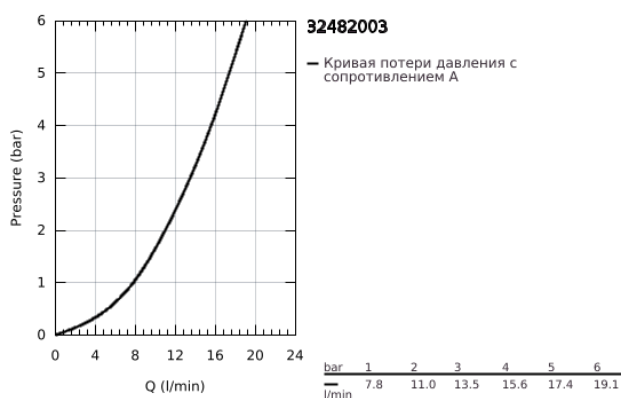

32 482 003 EUROSMART СМЕСИТЕЛЬ ОДНОРЫЧАЖНЫЙ ДЛЯ МОЙКИ, DN 15

ОПИСАНИЕ ПРОДУКТА

- Colour: хром
- настенный монтаж
- GROHE LongLife Finish - стойкое долговечное покрытие
- GROHE SilkMove Плавность и точность управления - керамический картридж 35 мм
- аэратор
- настраиваемый ограничитель потока
- поворотный трубкообразный излив, диапазон поворота 360°
- вынос 244 мм
- встроенный ограничитель температуры
- скрытые С-образные эксцентрики
- максимальный расход (при 3 бар): 13,5 л/мин
- профессиональная серия