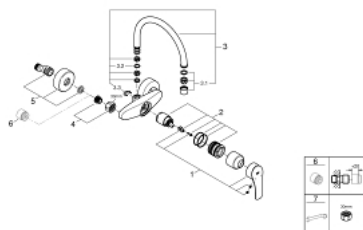

32 482 003 EUROSMART СМЕСИТЕЛЬ ОДНОРЫЧАЖНЫЙ ДЛЯ МОЙКИ, DN 15

ОПИСАНИЕ ПРОДУКТА

- Colour: хром
- настенный монтаж
- GROHE LongLife Finish - стойкое долговечное покрытие
- GROHE SilkMove Плавность и точность управления - керамический картридж 35 мм
- аэратор
- настраиваемый ограничитель потока
- поворотный трубкообразный излив, диапазон поворота 360°
- вынос 244 мм
- встроенный ограничитель температуры
- скрытые С-образные эксцентрики
- максимальный расход (при 3 бар): 13,5 л/мин
- профессиональная серия

32 482 003 EUROSMART СМЕСИТЕЛЬ ОДНОРЫЧАЖНЫЙ ДЛЯ МОЙКИ, DN 15

ЗАПАСНЫЕ ЧАСТИ

- 1: Рычаг (Spare part-nr. 48542000)
- 2: Картридж (Spare part-nr. 46374000)
- 3: Излив (Spare part-nr. 13371000)
- 3.1: Аэратор (Spare part-nr. 06574000)
- 3.2: Накладное кольцо (Spare part-nr. 0128500M)
- 3.3: Страховочное кольцо (Spare part-nr. 0485300M)
- 4: Резьбовое соединение
подключения 1/2" (Spare part-nr. 45044000)
- 4.1: O-кольцо Ø15 x Ø2 (Spare part-nr. 0311900M)
- 5: S-образный эксцентрик (Spare part-nr. 12662000)
- 6: Удлинение 3/4", 20 мм (Spare part-nr. 0713000M)*
- 7: Ключ (Spare part-nr. 19377000)*