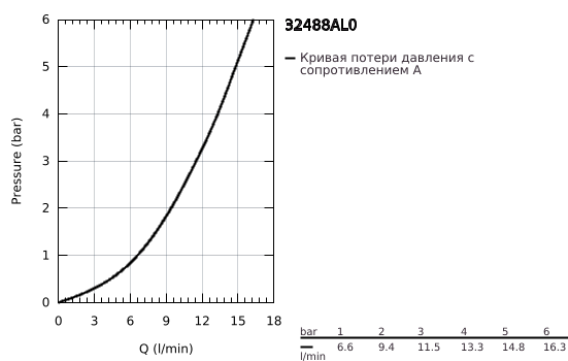

32 488 AL0 MINTA СМЕСИТЕЛЬ ОДНОРЫЧАЖНЫЙ ДЛЯ МОЙКИ, DN 15

ОПИСАНИЕ ПРОДУКТА

- Colour: темный графит, матовый
- U-образный излив
- монтаж на одно отверстие
- GROHE LongLife finish - стойкое долговечное покрытие
- GROHE SilkMove керамический картридж Ø 46 мм
- настраиваемый ограничитель потока
- выбор радиуса поворота: 0° / 150° / 360°
- поворотный трубкообразный излив
- гибкая подводка
- система быстрого монтажа
- дополнительный ограничитель температуры (46 308 000)
- максимальный расход (при давлении 3 бара): 11,5 л/мин