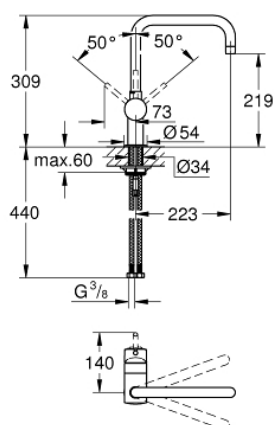

32 488 AL0 MINTA СМЕСИТЕЛЬ ОДНОРЫЧАЖНЫЙ ДЛЯ МОЙКИ, DN 15

ОПИСАНИЕ ПРОДУКТА

- Colour: темный графит, матовый
- U-образный излив
- монтаж на одно отверстие
- GROHE LongLife finish - стойкое долговечное покрытие
- GROHE SilkMove керамический картридж Ø 46 мм
- настраиваемый ограничитель потока
- выбор радиуса поворота: 0° / 150° / 360°
- поворотный трубкообразный излив
- гибкая подводка
- система быстрого монтажа
- дополнительный ограничитель температуры (46 308 000)
- максимальный расход (при давлении 3 бара): 11,5 л/мин

32 488 AL0 MINTA СМЕСИТЕЛЬ ОДНОРЫЧАЖНЫЙ ДЛЯ МОЙКИ, DN 15

ЗАПАСНЫЕ ЧАСТИ

- 1: Рычаг (Spare part-nr. 46015AL0)
 - 2: Колпак (Spare part-nr. 46025AL0)
 - 3: Картридж (Spare part-nr. 46048000)
 - 4: Трубообразный излив (Spare part-nr. 13096AL0)
 - 4.1: Накладное кольцо (Spare part-nr. 0128500M)
 - 4.2: Страховочное кольцо (Spare part-nr. 0485300M)
 - 4.3: Аэратор (Spare part-nr. 13928AL0)
 - 5: Обратное резьбовое соединение (Spare part-nr. 46249000)
 - 6: Монтажный ключ (Spare part-nr. 19017000)*
- * Optional accessories