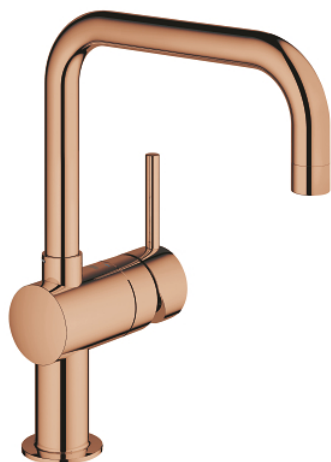

32 488 DA0 MINTA СМЕСИТЕЛЬ ОДНОРЫЧАЖНЫЙ ДЛЯ МОЙКИ, DN 15

ОПИСАНИЕ ПРОДУКТА

- Colour: теплый закат, глянец
- U-образный излив
- монтаж на одно отверстие
- GROHE LongLife finish - стойкое долговечное покрытие
- GROHE SilkMove керамический картридж Ø 46 мм
- настраиваемый ограничитель потока
- выбор радиуса поворота: 0° / 150° / 360°
- поворотный трубкообразный излив
- гибкая подводка
- система быстрого монтажа
- дополнительный ограничитель температуры (46 308 000)