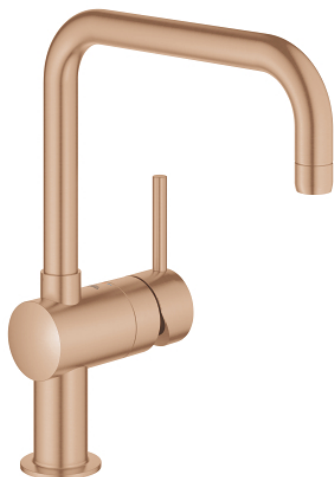

## 32 488 DL0 MINTA СМЕСИТЕЛЬ ОДНОРЫЧАЖНЫЙ ДЛЯ МОЙКИ, DN 15

### ОПИСАНИЕ ПРОДУКТА

- Colour: теплый закат, матовый
- U-образный излив
- монтаж на одно отверстие
- GROHE LongLife finish - стойкое долговечное покрытие
- GROHE SilkMove керамический картридж Ø 46 мм
- настраиваемый ограничитель потока
- выбор радиуса поворота: 0° / 150° / 360°
- поворотный трубкообразный излив
- гибкая подводка
- система быстрого монтажа
- дополнительный ограничитель температуры (46 308 000)
- максимальный расход (при давлении 3 бара): 11,5 л/мин