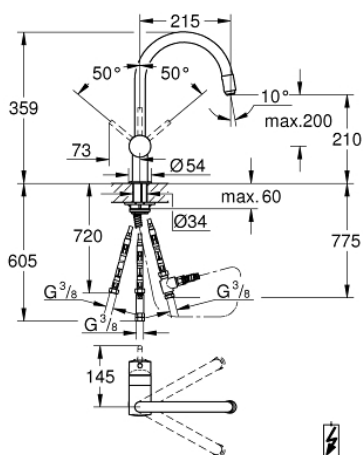

## 32 511 000 MINTA СМЕСИТЕЛЬ ОДНОРЫЧАЖНЫЙ ДЛЯ МОЙКИ, DN 15

### ОПИСАНИЕ ПРОДУКТА

- Colour: хром
- для открытых водонагревателей
- С-образный излив
- монтаж на одно отверстие
- GROHE LongLife finish - стойкое долговечное покрытие
- GROHE SilkMove керамический картридж Ø 46 мм
- Pull-Out spout for greater flexibility
- с выдвигаемым аэратором, ламинарная струя
- настраиваемый ограничитель потока
- поворотный трубкообразный излив, диапазон поворота 360°
- встроенный обратный клапан
- с защитой от обратного потока
- гибкая подводка
- система быстрого монтажа
- максимальный расход (при 3 бар): 8,0 л/мин
- дополнительный ограничитель температуры (46 308 000)