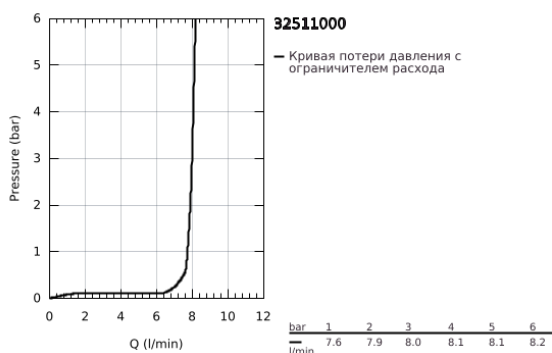

## 32 511 000 MINTA СМЕСИТЕЛЬ ОДНОРЫЧАЖНЫЙ ДЛЯ МОЙКИ, DN 15

### ОПИСАНИЕ ПРОДУКТА

- Colour: хром
- для открытых водонагревателей
- С-образный излив
- монтаж на одно отверстие
- GROHE LongLife finish - стойкое долговечное покрытие
- GROHE SilkMove керамический картридж Ø 46 мм
- Pull-Out spout for greater flexibility
- с выдвигаемым аэратором, ламинарная струя
- настраиваемый ограничитель потока
- поворотный трубкообразный излив, диапазон поворота 360°
- встроенный обратный клапан
- с защитой от обратного потока
- гибкая подводка
- система быстрого монтажа
- максимальный расход (при 3 бар): 8,0 л/мин
- дополнительный ограничитель температуры (46 308 000)