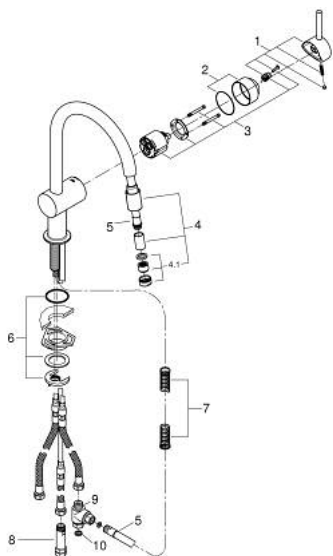

## 32 511 000 MINTA СМЕСИТЕЛЬ ОДНОРЫЧАЖНЫЙ ДЛЯ МОЙКИ, DN 15

### ОПИСАНИЕ ПРОДУКТА

- Colour: хром
- для открытых водонагревателей
- С-образный излив
- монтаж на одно отверстие
- GROHE LongLife finish - стойкое долговечное покрытие
- GROHE SilkMove керамический картридж Ø 46 мм
- Pull-Out spout for greater flexibility
- с выдвигаемым аэратором, ламинарная струя
- настраиваемый ограничитель потока
- поворотный трубкообразный излив, диапазон поворота 360°
- встроенный обратный клапан
- с защитой от обратного потока
- гибкая подводка
- система быстрого монтажа
- максимальный расход (при 3 бар): 8,0 л/мин
- дополнительный ограничитель температуры (46 308 000)

### ЗАПАСНЫЕ ЧАСТИ

- 1: Рычаг (Spare part-nr. 46015000)
- 2: Колпак (Spare part-nr. 46025000)
- 3: Картридж (Spare part-nr. 46409000)
- 4: Излив (Spare part-nr. 46758000)
- 4.1: Регулятор струи (Spare part-nr. 46162000)
- 5: Душевой шланг металлический, (Spare part-nr. 45352000)
- 6: Обратное резьбовое соединение (Spare part-nr. 46345000)
- 7: Возвратная пружина (Spare part-nr. 07237000)
- 8: Обратный клапан (Spare part-nr. 46323000)
- 9: Распределительный элемент (Spare part-nr. 07202000)
- 10: Уплотнение (Spare part-nr. 0199700M)