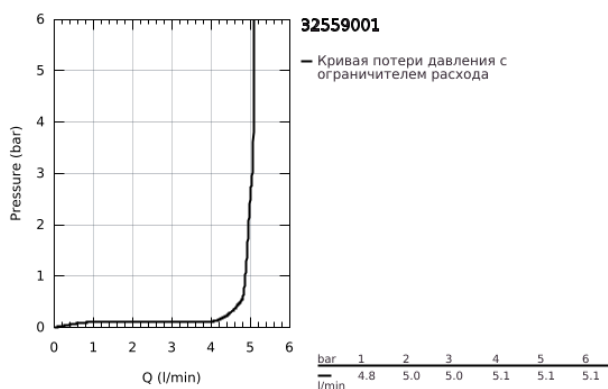

32 559 001 START СМЕСИТЕЛЬ ОДНОРЫЧАЖНЫЙ ДЛЯ РАКОВИНЫ, DN 15 РАЗМЕР S

ОПИСАНИЕ ПРОДУКТА

- Colour: хром
- монтаж на одно отверстие
- металлический рычаг
- GROHE SilkMove Плавность и точность управления - керамический картридж 35 мм
- с ограничителем температуры
- настраиваемый ограничитель потока
- GROHE LongLife Finish - стойкое долговечное покрытие
- ограничитель расхода воды 5,7 л/мин
- рычажный донный клапан 1 1/4"
- гибкая подводка
- GROHE FastFixation система быстрого монтажа

32 559 001 START СМЕСИТЕЛЬ ОДНОРЫЧАЖНЫЙ ДЛЯ РАКОВИНЫ, DN 15 РАЗМЕР S

ЗАПАСНЫЕ ЧАСТИ

- 1: Рычаг (Spare part-nr. 46897000)
- 2: Колпак (Spare part-nr. 46492000)
- 3: Винтовая стяжка (Spare part-nr. 46460000)
- 4: Картридж (Spare part-nr. 46374000)
- 5: Тяга (Spare part-nr. 46457000)
- 6: Аэратор (Spare part-nr. 48159000)
- 7: Обратное резьбовое соединение (Spare part-nr. 46671000)
- 8: Сливной гарнитур 1 1/4" (Spare part-nr. 28910000)
- 8.1: Пробка (Spare part-nr. 07182000)
- 8.2: Эксцентриковая тяга (Spare part-nr. 07052000)
- 9: Эксцентриковая тяга (Spare part-nr. 07341000)*
- 10: Ключ (Spare part-nr. 19332000)*
- 11: Монтажный ключ (Spare part-nr. 19017000)*