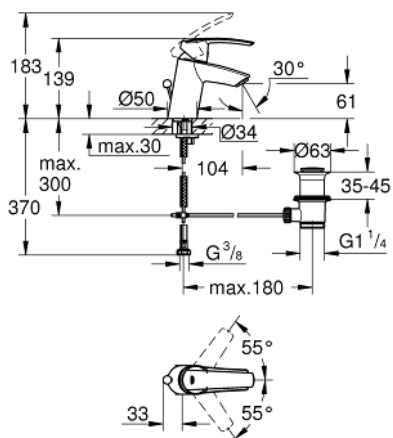

32 559 001 START СМЕСИТЕЛЬ ОДНОРЫЧАЖНЫЙ ДЛЯ РАКОВИНЫ, DN 15 РАЗМЕР S

ОПИСАНИЕ ПРОДУКТА

- Colour: хром
- монтаж на одно отверстие
- металлический рычаг
- GROHE SilkMove Плавность и точность управления - керамический картридж 35 мм
- с ограничителем температуры
- настраиваемый ограничитель потока
- GROHE LongLife Finish - стойкое долговечное покрытие
- ограничитель расхода воды 5,7 л/мин
- рычажный донный клапан 1 1/4"
- гибкая подводка
- GROHE FastFixation система быстрого монтажа

32 559 001 START СМЕСИТЕЛЬ ОДНОРЫЧАЖНЫЙ ДЛЯ РАКОВИНЫ, DN 15 РАЗМЕР S

ЗАПАСНЫЕ ЧАСТИ

- 1: Рычаг (Spare part-nr. 46897000)
- 2: Колпак (Spare part-nr. 46492000)
- 3: Винтовая стяжка (Spare part-nr. 46460000)
- 4: Картридж (Spare part-nr. 46374000)
- 5: Тяга (Spare part-nr. 46457000)
- 6: Аэратор (Spare part-nr. 48159000)
- 7: Обратное резьбовое соединение (Spare part-nr. 46671000)
- 8: Сливной гарнитур 1 1/4" (Spare part-nr. 28910000)
- 8.1: Пробка (Spare part-nr. 07182000)
- 8.2: Эксцентриковая тяга (Spare part-nr. 07052000)
- 9: Эксцентриковая тяга (Spare part-nr. 07341000)*
- 10: Ключ (Spare part-nr. 19332000)*
- 11: Монтажный ключ (Spare part-nr. 19017000)*