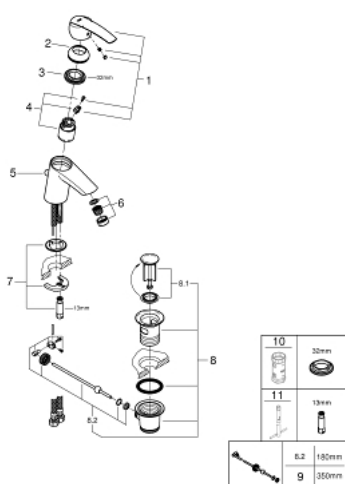

32 559 001 START СМЕСИТЕЛЬ ОДНОРЫЧАЖНЫЙ ДЛЯ РАКОВИНЫ, DN 15 РАЗМЕР S

ОПИСАНИЕ ПРОДУКТА

- Colour: хром
- монтаж на одно отверстие
- металлический рычаг
- GROHE SilkMove Плавность и точность управления - керамический картридж 35 мм
- с ограничителем температуры
- настраиваемый ограничитель потока
- GROHE LongLife Finish - стойкое долговечное покрытие
- ограничитель расхода воды 5,7 л/мин
- рычажный донный клапан 1 1/4"
- гибкая подводка
- GROHE FastFixation система быстрого монтажа

32 559 001 START СМЕСИТЕЛЬ ОДНОРЫЧАЖНЫЙ ДЛЯ РАКОВИНЫ, DN 15 РАЗМЕР S

ЗАПАСНЫЕ ЧАСТИ

- 1: Рычаг (Spare part-nr. 46897000)
- 2: Колпак (Spare part-nr. 46492000)
- 3: Винтовая стяжка (Spare part-nr. 46460000)
- 4: Картридж (Spare part-nr. 46374000)
- 5: Тяга (Spare part-nr. 46457000)
- 6: Аэратор (Spare part-nr. 48159000)
- 7: Обратное резьбовое соединение (Spare part-nr. 46671000)
- 8: Сливной гарнитур 1 1/4" (Spare part-nr. 28910000)
- 8.1: Пробка (Spare part-nr. 07182000)
- 8.2: Эксцентриковая тяга (Spare part-nr. 07052000)
- 9: Эксцентриковая тяга (Spare part-nr. 07341000)*
- 10: Ключ (Spare part-nr. 19332000)*
- 11: Монтажный ключ (Spare part-nr. 19017000)*