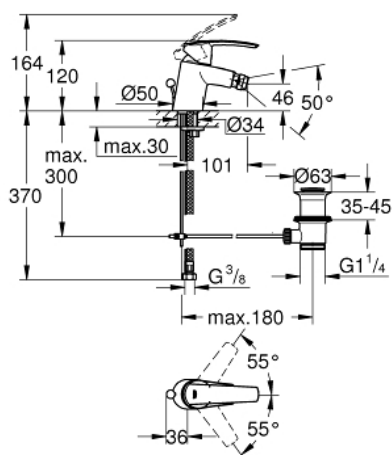

## 32 560 001 START СМЕСИТЕЛЬ ОДНОРЫЧАЖНЫЙ ДЛЯ БИДЕ DN 15 S-SIZE

### ОПИСАНИЕ ПРОДУКТА

- Colour: хром
- монтаж на одно отверстие
- металлический рычаг
- GROHE SilkMove Плавность и точность управления - керамический картридж 35 мм
- с ограничителем температуры
- настраиваемый ограничитель потока
- GROHE LongLife Finish - стойкое долговечное покрытие
- аэратор с шаровым шарниром
- ограничитель расхода воды 5,7 л/мин
- рычажный донный клапан 1 1/4"
- гибкая подводка
- GROHE FastFixation система быстрого монтажа

32 560 001 **START СМЕСИТЕЛЬ ОДНОРЫЧАЖНЫЙ ДЛЯ БИДЕ**  
**DN 15**  
**S-SIZE**

**ЗАПАСНЫЕ ЧАСТИ**

- 1: Рычаг (Spare part-nr. 46897000)
  - 2: Колпак (Spare part-nr. 46492000)
  - 3: Винтовая стяжка (Spare part-nr. 46460000)
  - 4: Картридж (Spare part-nr. 46374000)
  - 5: Тяга (Spare part-nr. 46457000)
  - 6: Аэратор (Spare part-nr. 48159000)
  - 7: Обратное резьбовое соединение (Spare part-nr. 46671000)
  - 8: Сливной гарнитур 1 1/4" (Spare part-nr. 28910000)
  - 8.1: Пробка (Spare part-nr. 07182000)
  - 8.2: Эксцентриковая тяга (Spare part-nr. 07052000)
  - 9: Эксцентриковая тяга (Spare part-nr. 07341000)\*
  - 10: Ключ (Spare part-nr. 19332000)\*
  - 11: Монтажный ключ (Spare part-nr. 19017000)\*
- \* Optional accessories