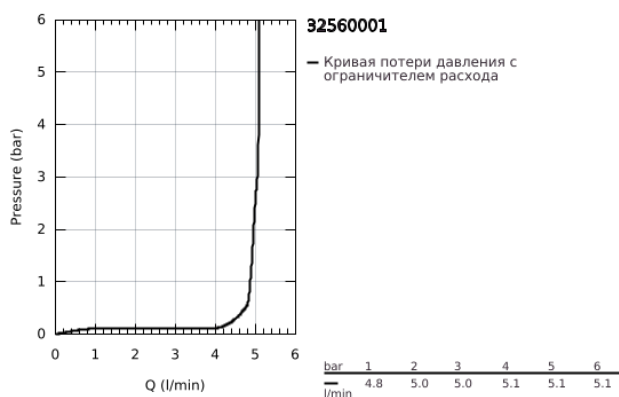

## 32 560 001 START СМЕСИТЕЛЬ ОДНОРЫЧАЖНЫЙ ДЛЯ БИДЕ DN 15 S-SIZE

### ОПИСАНИЕ ПРОДУКТА

- Colour: хром
- монтаж на одно отверстие
- металлический рычаг
- GROHE SilkMove Плавность и точность управления - керамический картридж 35 мм
- с ограничителем температуры
- настраиваемый ограничитель потока
- GROHE LongLife Finish - стойкое долговечное покрытие
- аэратор с шаровым шарниром
- ограничитель расхода воды 5,7 л/мин
- рычажный донный клапан 1 1/4"
- гибкая подводка
- GROHE FastFixation система быстрого монтажа