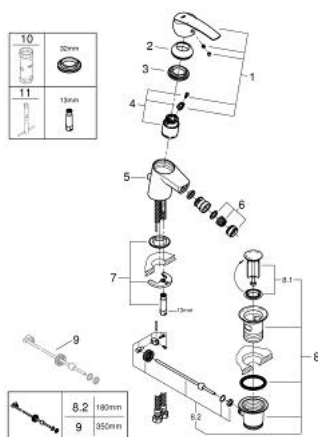

## 32 560 001 START СМЕСИТЕЛЬ ОДНОРЫЧАЖНЫЙ ДЛЯ БИДЕ DN 15 S-SIZE

### ОПИСАНИЕ ПРОДУКТА

- Colour: хром
- монтаж на одно отверстие
- металлический рычаг
- GROHE SilkMove Плавность и точность управления - керамический картридж 35 мм
- с ограничителем температуры
- настраиваемый ограничитель потока
- GROHE LongLife Finish - стойкое долговечное покрытие
- аэратор с шаровым шарниром
- ограничитель расхода воды 5,7 л/мин
- рычажный донный клапан 1 1/4"
- гибкая подводка
- GROHE FastFixation система быстрого монтажа

32 560 001 **START СМЕСИТЕЛЬ ОДНОРЫЧАЖНЫЙ ДЛЯ БИДЕ**  
**DN 15**  
**S-SIZE**

**ЗАПАСНЫЕ ЧАСТИ**

- 1: Рычаг (Spare part-nr. 46897000)
  - 2: Колпак (Spare part-nr. 46492000)
  - 3: Винтовая стяжка (Spare part-nr. 46460000)
  - 4: Картридж (Spare part-nr. 46374000)
  - 5: Тяга (Spare part-nr. 46457000)
  - 6: Аэратор (Spare part-nr. 48159000)
  - 7: Обратное резьбовое соединение (Spare part-nr. 46671000)
  - 8: Сливной гарнитур 1 1/4" (Spare part-nr. 28910000)
  - 8.1: Пробка (Spare part-nr. 07182000)
  - 8.2: Эксцентриковая тяга (Spare part-nr. 07052000)
  - 9: Эксцентриковая тяга (Spare part-nr. 07341000)\*
  - 10: Ключ (Spare part-nr. 19332000)\*
  - 11: Монтажный ключ (Spare part-nr. 19017000)\*
- \* Optional accessories