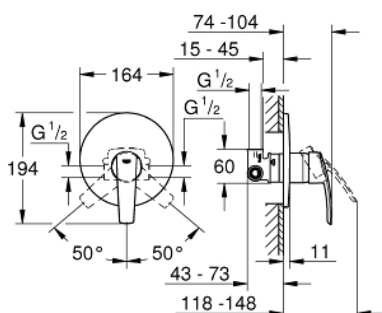

## 32 590 001 START СМЕСИТЕЛЬ ОДНОРЫЧАЖНЫЙ ДЛЯ ДУША, DN 15

### ОПИСАНИЕ ПРОДУКТА

- Colour: хром
- установка на стену
- в комплект входят:
- комплект готового монтажа
- со встраиваемым механизмом
- GROHE SilkMove керамический картридж Ø 46 мм
- настраиваемый ограничитель потока
- GROHE LongLife Finish - стойкое долговечное покрытие
- металлический рычаг
- отражатель из металла
- уплотнитель розетки и рычага
- GROHE FastFixation covered fixation
- дополнительный ограничитель температуры (46 308 000)