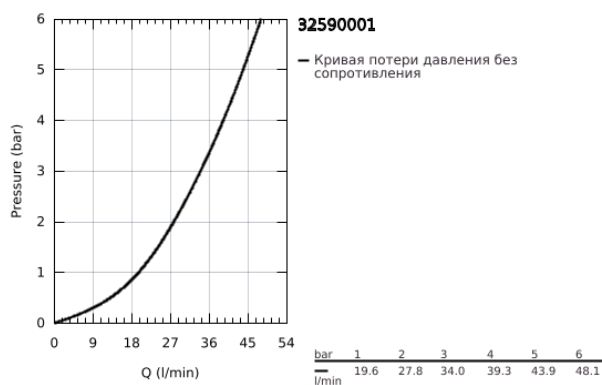

ОПИСАНИЕ ПРОДУКТА

- Colour: хром
- установка на стену
- в комплект входят:
- комплект готового монтажа
- со встраиваемым механизмом
- GROHE SilkMove керамический картридж Ø 46 мм
- настраиваемый ограничитель потока
- GROHE LongLife Finish - стойкое долговечное покрытие
- металлический рычаг
- отражатель из металла
- уплотнитель розетки и рычага
- GROHE FastFixation covered fixation
- дополнительный ограничитель температуры (46 308 000)