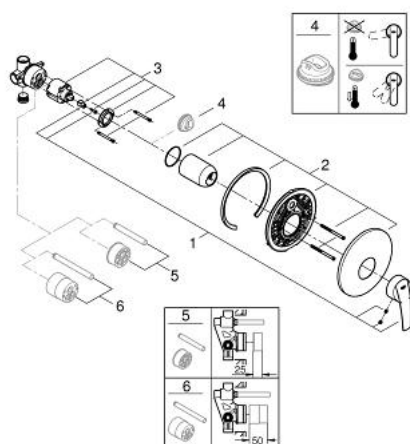

## 32 590 001 START СМЕСИТЕЛЬ ОДНОРЫЧАЖНЫЙ ДЛЯ ДУША, DN 15

### ОПИСАНИЕ ПРОДУКТА

- Colour: хром
- установка на стену
- в комплект входят:
- комплект готового монтажа
- со встраиваемым механизмом
- GROHE SilkMove керамический картридж Ø 46 мм
- настраиваемый ограничитель потока
- GROHE LongLife Finish - стойкое долговечное покрытие
- металлический рычаг
- отражатель из металла
- уплотнитель розетки и рычага
- GROHE FastFixation covered fixation
- дополнительный ограничитель температуры (46 308 000)