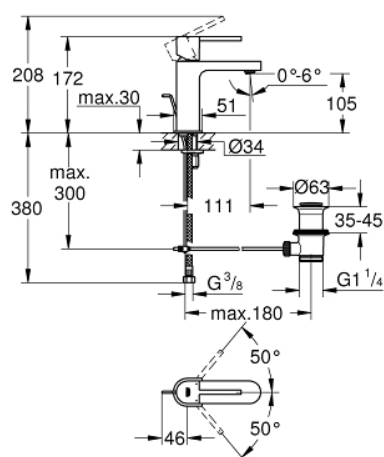

## 32 612 003 GROHE PLUS СМЕСИТЕЛЬ ОДНОРЫЧАЖНЫЙ ДЛЯ РАКОВИНЫ, DN 15 РАЗМЕР S

### ОПИСАНИЕ ПРОДУКТА

- Colour: хром
- монтаж на одно отверстие
- металлический рычаг
- GROHE SilkMove Плавность и точность управления - керамический картридж 28 мм
- с ограничителем температуры
- GROHE LongLife Finish - стойкое долговечное покрытие
- GROHE EcoJoy Технология совершенного потока при уменьшенном расходе воды
- максимальный расход воды (при 3 бара): 5 л/мин
- SpeedClean аэратор с функцией быстрой очистки от известковых отложений
- GROHE AquaGuide регулируемый аэратор
- GROHE FastFixation Plus Система ускорения и оптимизации монтажа
- рычажный донный клапан 1 1/4"
- гибкая подводка

### ЗАПАСНЫЕ ЧАСТИ

- 1: Рычаг (Spare part-nr. 48452000)
- 2: Крепежное кольцо (Spare part-nr. 07419000)
- 3: Картридж (Spare part-nr. 46580000)
- 4: Тяга (Spare part-nr. 46739000)
- 5: Аэратор (Spare part-nr. 48449000)
- 6: Обратное резьбовое соединение (Spare part-nr. 46645000)
- 7: Сливной гарнитур 1 1/4" (Spare part-nr. 28910000)
- 7.1: Пробка (Spare part-nr. 07182000)
- 7.2: Эксцентриковая тяга (Spare part-nr. 07052000)
- 8: Эксцентриковая тяга (Spare part-nr. 07341000)\*
- 9: Монтажный ключ (Spare part-nr. 19017000)\*