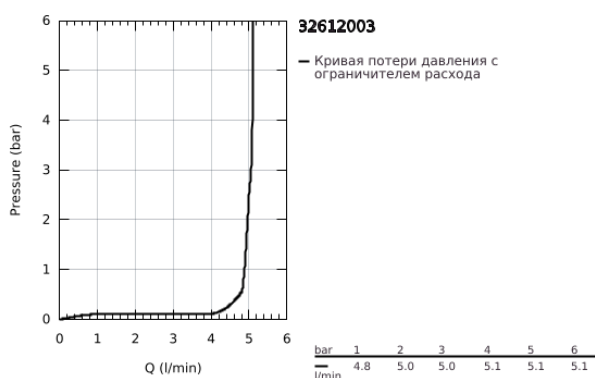

## 32 612 003 GROHE PLUS СМЕСИТЕЛЬ ОДНОРЫЧАЖНЫЙ ДЛЯ РАКОВИНЫ, DN 15 РАЗМЕР S

### ОПИСАНИЕ ПРОДУКТА

- Colour: хром
- монтаж на одно отверстие
- металлический рычаг
- GROHE SilkMove Плавность и точность управления - керамический картридж 28 мм
- с ограничителем температуры
- GROHE LongLife Finish - стойкое долговечное покрытие
- GROHE EcoJoy Технология совершенного потока при уменьшенном расходе воды
- максимальный расход воды (при 3 бара): 5 л/мин
- SpeedClean аэратор с функцией быстрой очистки от известковых отложений
- GROHE AquaGuide регулируемый аэратор
- GROHE FastFixation Plus Система ускорения и оптимизации монтажа
- рычажный донный клапан 1 1/4"
- гибкая подводка