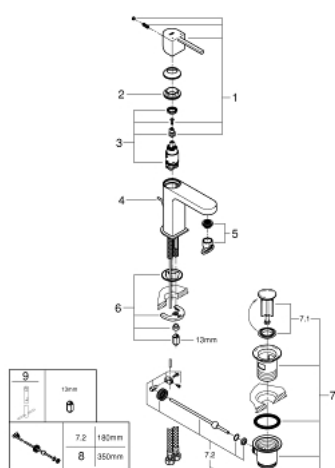

## 32 612 003 GROHE PLUS СМЕСИТЕЛЬ ОДНОРЫЧАЖНЫЙ ДЛЯ РАКОВИНЫ, DN 15 РАЗМЕР S

### ОПИСАНИЕ ПРОДУКТА

- Colour: хром
- монтаж на одно отверстие
- металлический рычаг
- GROHE SilkMove Плавность и точность управления - керамический картридж 28 мм
- с ограничителем температуры
- GROHE LongLife Finish - стойкое долговечное покрытие
- GROHE EcoJoy Технология совершенного потока при уменьшенном расходе воды
- максимальный расход воды (при 3 бара): 5 л/мин
- SpeedClean аэратор с функцией быстрой очистки от известковых отложений
- GROHE AquaGuide регулируемый аэратор
- GROHE FastFixation Plus Система ускорения и оптимизации монтажа
- рычажный донный клапан 1 1/4"
- гибкая подводка

### ЗАПАСНЫЕ ЧАСТИ

- 1: Рычаг (Spare part-nr. 48452000)
- 2: Крепежное кольцо (Spare part-nr. 07419000)
- 3: Картридж (Spare part-nr. 46580000)
- 4: Тяга (Spare part-nr. 46739000)
- 5: Аэратор (Spare part-nr. 48449000)
- 6: Обратное резьбовое соединение (Spare part-nr. 46645000)
- 7: Сливной гарнитур 1 1/4" (Spare part-nr. 28910000)
- 7.1: Пробка (Spare part-nr. 07182000)
- 7.2: Эксцентриковая тяга (Spare part-nr. 07052000)
- 8: Эксцентриковая тяга (Spare part-nr. 07341000)\*
- 9: Монтажный ключ (Spare part-nr. 19017000)\*