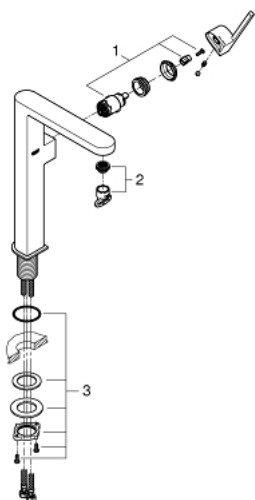

32 618 003 **GROHE PLUS СМЕСИТЕЛЬ ОДНОРЫЧАЖНЫЙ ДЛЯ РАКОВИНЫ, DN 15**  
**РАЗМЕР XL**

**ЗАПАСНЫЕ ЧАСТИ**

- 1: Картридж (Spare part-nr. 46963000)
- 2: Аэратор (Spare part-nr. 48449000)
- 3: Schaftbefestigung (Spare part-nr. 48384000)