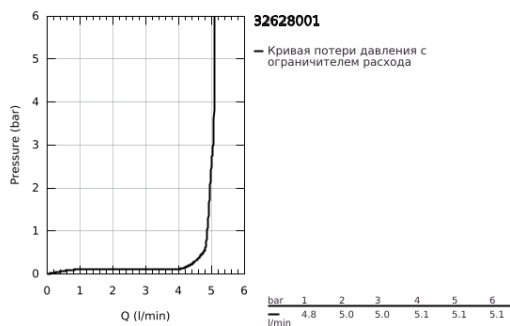

32 628 001 ESSENCE СМЕСИТЕЛЬ ОДНОРЫЧАЖНЫЙ ДЛЯ РАКОВИНЫ, DN 15 РАЗМЕР L

ОПИСАНИЕ ПРОДУКТА

- Colour: хром
- монтаж на одно отверстие
- металлический рычаг
- GROHE SilkMove Плавность и точность управления - керамический картридж 28 мм
- с ограничителем температуры
- GROHE LongLife Finish - стойкое долговечное покрытие
- GROHE EcoJoy Технология совершенного потока при уменьшенном расходе воды
- максимальный расход (при давлении 3 бара): 6,5 л/мин
- GROHE AquaGuide регулируемый аэратор
- GROHE FastFixation Plus Система ускорения и оптимизации монтажа
- поворотный излив с аэратором и стопором
- рычажный донный клапан 1 1/4"
- гибкая подводка
- минимальное давление 1,0 бар