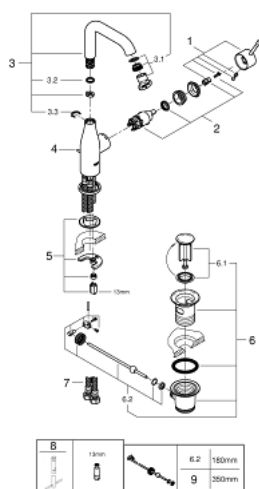

32 628 001 ESSENCE СМЕСИТЕЛЬ ОДНОРЫЧАЖНЫЙ ДЛЯ РАКОВИНЫ, DN 15 РАЗМЕР L

ОПИСАНИЕ ПРОДУКТА

- Colour: хром
- монтаж на одно отверстие
- металлический рычаг
- GROHE SilkMove Плавность и точность управления - керамический картридж 28 мм
- с ограничителем температуры
- GROHE LongLife Finish - стойкое долговечное покрытие
- GROHE EcoJoy Технология совершенного потока при уменьшенном расходе воды
- максимальный расход (при давлении 3 бара): 6,5 л/мин
- GROHE AquaGuide регулируемый аэратор
- GROHE FastFixation Plus Система ускорения и оптимизации монтажа
- поворотный излив с аэратором и стопором
- рычажный донный клапан 1 1/4"
- гибкая подводка
- минимальное давление 1,0 бар

32 628 001 ESSENCE СМЕСИТЕЛЬ ОДНОРЫЧАЖНЫЙ ДЛЯ РАКОВИНЫ, DN 15 РАЗМЕР L

ЗАПАСНЫЕ ЧАСТИ

- 1: Рычаг (Spare part-nr. 46919000)
- 2: Картридж (Spare part-nr. 46580000)
- 3: Трубообразный излив (Spare part-nr. 13374000)
- 3.1: Аэратор (Spare part-nr. 48270000)
- 3.2: Накладное кольцо (Spare part-nr. 0128500M)
- 3.3: Страховочное кольцо (Spare part-nr. 4826600M)
- 4: Тяга (Spare part-nr. 46739000)
- 5: Обратное резьбовое соединение (Spare part-nr. 46645000)
- 6: Сливной гарнитур 1 1/4" (Spare part-nr. 28910000)
- 6.1: Пробка (Spare part-nr. 07182000)
- 6.2: Эксцентриковая тяга (Spare part-nr. 07052000)
- 7: Шланг под давлением (Spare part-nr. 46255000)
- 8: Монтажный ключ (Spare part-nr. 19017000)*
- 9: Эксцентриковая тяга (Spare part-nr. 07341000)*