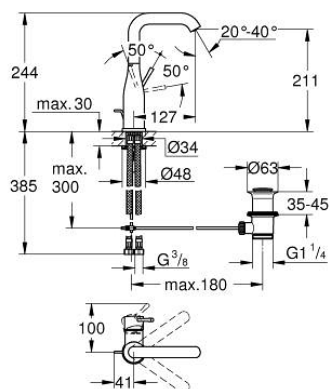

32 628 001 ESSENCE СМЕСИТЕЛЬ ОДНОРЫЧАЖНЫЙ ДЛЯ РАКОВИНЫ, DN 15 РАЗМЕР L

ОПИСАНИЕ ПРОДУКТА

- Colour: хром
- монтаж на одно отверстие
- металлический рычаг
- GROHE SilkMove Плавность и точность управления - керамический картридж 28 мм
- с ограничителем температуры
- GROHE LongLife Finish - стойкое долговечное покрытие
- GROHE EcoJoy Технология совершенного потока при уменьшенном расходе воды
- максимальный расход (при давлении 3 бара): 6,5 л/мин
- GROHE AquaGuide регулируемый аэратор
- GROHE FastFixation Plus Система ускорения и оптимизации монтажа
- поворотный излив с аэратором и стопором
- рычажный донный клапан 1 1/4"
- гибкая подводка
- минимальное давление 1,0 бар

32 628 001 ESSENCE СМЕСИТЕЛЬ ОДНОРЫЧАЖНЫЙ ДЛЯ РАКОВИНЫ, DN 15 РАЗМЕР L

ЗАПАСНЫЕ ЧАСТИ

- 1: Рычаг (Spare part-nr. 46919000)
- 2: Картридж (Spare part-nr. 46580000)
- 3: Трубообразный излив (Spare part-nr. 13374000)
- 3.1: Аэратор (Spare part-nr. 48270000)
- 3.2: Накладное кольцо (Spare part-nr. 0128500M)
- 3.3: Страховочное кольцо (Spare part-nr. 4826600M)
- 4: Тяга (Spare part-nr. 46739000)
- 5: Обратное резьбовое соединение (Spare part-nr. 46645000)
- 6: Сливной гарнитур 1 1/4" (Spare part-nr. 28910000)
- 6.1: Пробка (Spare part-nr. 07182000)
- 6.2: Эксцентриковая тяга (Spare part-nr. 07052000)
- 7: Шланг под давлением (Spare part-nr. 46255000)
- 8: Монтажный ключ (Spare part-nr. 19017000)*
- 9: Эксцентриковая тяга (Spare part-nr. 07341000)*