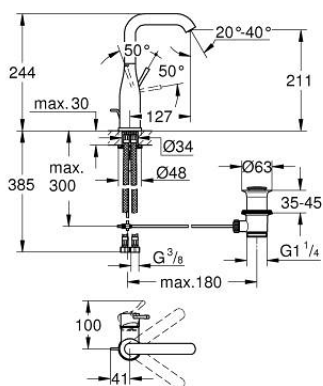

32 628 AL1 ESSENCE СМЕСИТЕЛЬ ОДНОРЫЧАЖНЫЙ ДЛЯ РАКОВИНЫ, DN 15 РАЗМЕР L

ОПИСАНИЕ ПРОДУКТА

- Colour: темный графит, матовый
- монтаж на одно отверстие
- металлический рычаг
- GROHE SilkMove Плавность и точность управления - керамический картридж 28 мм
- с ограничителем температуры
- GROHE LongLife finish - стойкое долговечное покрытие
- GROHE EcoJoy Технология совершенного потока при уменьшенном расходе воды
- максимальный расход (при давлении 3 бара): 6,5 л/мин
- GROHE AquaGuide регулируемый аэратор
- GROHE FastFixation Plus Система ускорения и оптимизации монтажа
- поворотный излив с аэратором и стопором
- рычажный донный клапан 1 1/4"
- гибкая подводка
- минимальное давление 1,0 бар

32 628 AL1 ESSENCE СМЕСИТЕЛЬ ОДНОРЫЧАЖНЫЙ ДЛЯ РАКОВИНЫ, DN 15 РАЗМЕР L

ЗАПАСНЫЕ ЧАСТИ

- 1: Рычаг (Spare part-nr. 46919AL0)
- 2: Картридж (Spare part-nr. 46580000)
- 3: Трубнообразный излив (Spare part-nr. 13374AL0)
- 4: Тяга (Spare part-nr. 46739AL0)
- 5: Обратное резьбовое соединение (Spare part-nr. 46645000)
- 6: Сливной гарнитур 1 1/4" (Spare part-nr. 28910AL0)
- 6.1: Пробка (Spare part-nr. 07182AL0)
- 6.2: Эксцентриковая тяга (Spare part-nr. 07052000)
- 7: Шланг под давлением (Spare part-nr. 46255000)
- 8: Монтажный ключ (Spare part-nr. 19017000)*
- 9: Эксцентриковая тяга (Spare part-nr. 07341000)*