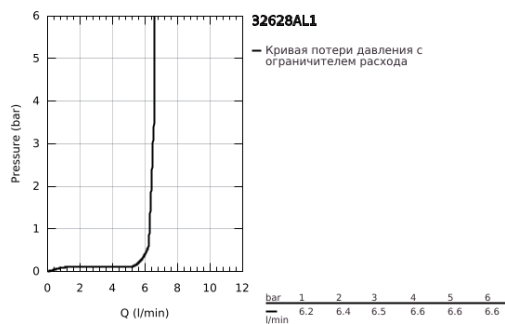

32 628 AL1 ESSENCE СМЕСИТЕЛЬ ОДНОРЫЧАЖНЫЙ ДЛЯ РАКОВИНЫ, DN 15 РАЗМЕР L

ОПИСАНИЕ ПРОДУКТА

- Colour: темный графит, матовый
- монтаж на одно отверстие
- металлический рычаг
- GROHE SilkMove Плавность и точность управления - керамический картридж 28 мм
- с ограничителем температуры
- GROHE LongLife finish - стойкое долговечное покрытие
- GROHE EcoJoy Технология совершенного потока при уменьшенном расходе воды
- максимальный расход (при давлении 3 бара): 6,5 л/мин
- GROHE AquaGuide регулируемый аэратор
- GROHE FastFixation Plus Система ускорения и оптимизации монтажа
- поворотный излив с аэратором и стопором
- рычажный донный клапан 1 1/4"
- гибкая подводка
- минимальное давление 1,0 бар

32 628 AL1 ESSENCE СМЕСИТЕЛЬ ОДНОРЫЧАЖНЫЙ ДЛЯ РАКОВИНЫ, DN 15 РАЗМЕР L

ЗАПАСНЫЕ ЧАСТИ

- 1: Рычаг (Spare part-nr. 46919AL0)
- 2: Картридж (Spare part-nr. 46580000)
- 3: Трубнообразный излив (Spare part-nr. 13374AL0)
- 4: Тяга (Spare part-nr. 46739AL0)
- 5: Обратное резьбовое соединение (Spare part-nr. 46645000)
- 6: Сливной гарнитур 1 1/4" (Spare part-nr. 28910AL0)
- 6.1: Пробка (Spare part-nr. 07182AL0)
- 6.2: Эксцентриковая тяга (Spare part-nr. 07052000)
- 7: Шланг под давлением (Spare part-nr. 46255000)
- 8: Монтажный ключ (Spare part-nr. 19017000)*
- 9: Эксцентриковая тяга (Spare part-nr. 07341000)*