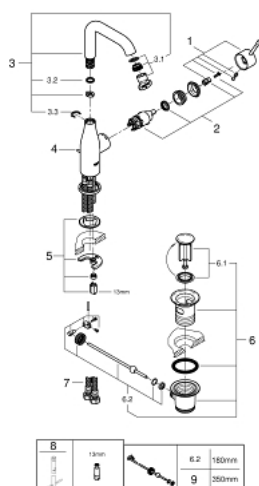

32 628 AL1 ESSENCE СМЕСИТЕЛЬ ОДНОРЫЧАЖНЫЙ ДЛЯ РАКОВИНЫ, DN 15 РАЗМЕР L

ОПИСАНИЕ ПРОДУКТА

- Colour: темный графит, матовый
- монтаж на одно отверстие
- металлический рычаг
- GROHE SilkMove Плавность и точность управления - керамический картридж 28 мм
- с ограничителем температуры
- GROHE LongLife finish - стойкое долговечное покрытие
- GROHE EcoJoy Технология совершенного потока при уменьшенном расходе воды
- максимальный расход (при давлении 3 бара): 6,5 л/мин
- GROHE AquaGuide регулируемый аэратор
- GROHE FastFixation Plus Система ускорения и оптимизации монтажа
- поворотный излив с аэратором и стопором
- рычажный донный клапан 1 1/4"
- гибкая подводка
- минимальное давление 1,0 бар

32 628 AL1 ESSENCE СМЕСИТЕЛЬ ОДНОРЫЧАЖНЫЙ ДЛЯ РАКОВИНЫ, DN 15 РАЗМЕР L

ЗАПАСНЫЕ ЧАСТИ

- 1: Рычаг (Spare part-nr. 46919AL0)
- 2: Картридж (Spare part-nr. 46580000)
- 3: Трубнообразный излив (Spare part-nr. 13374AL0)
- 4: Тяга (Spare part-nr. 46739AL0)
- 5: Обратное резьбовое соединение (Spare part-nr. 46645000)
- 6: Сливной гарнитур 1 1/4" (Spare part-nr. 28910AL0)
- 6.1: Пробка (Spare part-nr. 07182AL0)
- 6.2: Эксцентриковая тяга (Spare part-nr. 07052000)
- 7: Шланг под давлением (Spare part-nr. 46255000)
- 8: Монтажный ключ (Spare part-nr. 19017000)*
- 9: Эксцентриковая тяга (Spare part-nr. 07341000)*