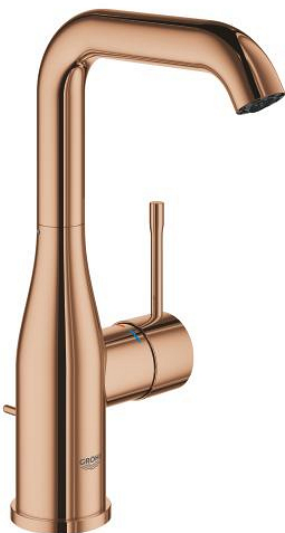

32 628 DA1 ESSENCE СМЕСИТЕЛЬ ОДНОРЫЧАЖНЫЙ ДЛЯ РАКОВИНЫ, DN 15 РАЗМЕР L

ОПИСАНИЕ ПРОДУКТА

- Colour: теплый закат, глянец
- монтаж на одно отверстие
- металлический рычаг
- GROHE SilkMove Плавность и точность управления - керамический картридж 28 мм
- с ограничителем температуры
- GROHE LongLife Finish - стойкое долговечное покрытие
- GROHE EcoJoy Технология совершенного потока при уменьшенном расходе воды
- максимальный расход (при давлении 3 бара): 6,5 л/мин
- GROHE AquaGuide регулируемый аэратор
- GROHE FastFixation Plus Система ускорения и оптимизации монтажа
- поворотный излив с аэратором и стопором

- рычажный донный клапан 1 1/4"
- гибкая подводка
- минимальное давление 1,0 бар
- GROHE LongLife finish - стойкое долговечное покрытие