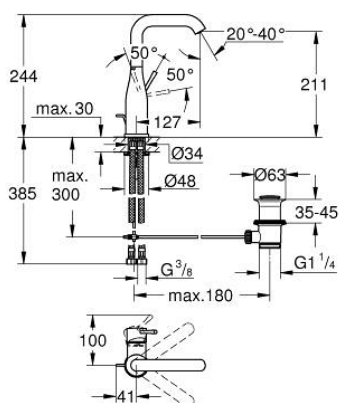

32 628 DA1 ESSENCE СМЕСИТЕЛЬ ОДНОРЫЧАЖНЫЙ ДЛЯ РАКОВИНЫ, DN 15 РАЗМЕР L

ОПИСАНИЕ ПРОДУКТА

- Colour: теплый закат, глянец
- монтаж на одно отверстие
- металлический рычаг
- GROHE SilkMove Плавность и точность управления - керамический картридж 28 мм
- с ограничителем температуры
- GROHE LongLife Finish - стойкое долговечное покрытие
- GROHE EcoJoy Технология совершенного потока при уменьшенном расходе воды
- максимальный расход (при давлении 3 бара): 6,5 л/мин
- GROHE AquaGuide регулируемый аэратор
- GROHE FastFixation Plus Система ускорения и оптимизации монтажа
- поворотный излив с аэратором и стопором

- рычажный донный клапан 1 1/4"
- гибкая подводка
- минимальное давление 1,0 бар
- GROHE LongLife finish - стойкое долговечное покрытие