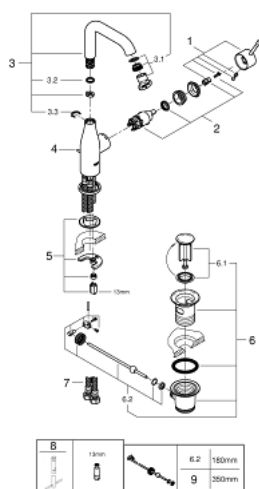

32 628 DC1 ESSENCE СМЕСИТЕЛЬ ОДНОРЫЧАЖНЫЙ ДЛЯ РАКОВИНЫ, DN 15 РАЗМЕР L

ОПИСАНИЕ ПРОДУКТА

- Colour: суперсталь
- монтаж на одно отверстие
- металлический рычаг
- GROHE SilkMove Плавность и точность управления - керамический картридж 28 мм
- с ограничителем температуры
- GROHE LongLife finish - стойкое долговечное покрытие
- GROHE EcoJoy Технология совершенного потока при уменьшенном расходе воды
- максимальный расход (при давлении 3 бара): 6,5 л/мин
- GROHE AquaGuide регулируемый аэратор
- GROHE FastFixation Plus Система ускорения и оптимизации монтажа
- поворотный излив с аэратором и стопором
- рычажный донный клапан 1 1/4"
- гибкая подводка
- минимальное давление 1,0 бар

32 628 DC1 ESSENCE СМЕСИТЕЛЬ ОДНОРЫЧАЖНЫЙ ДЛЯ РАКОВИНЫ, DN 15 РАЗМЕР L

ЗАПАСНЫЕ ЧАСТИ

- 1: Рычаг (Spare part-nr. 46919DC0)
- 2: Картридж (Spare part-nr. 46580000)
- 3: Трубообразный излив (Spare part-nr. 13374DC0)
- 4: Тяга (Spare part-nr. 46739EN0)
- 5: Обратное резьбовое соединение (Spare part-nr. 46645000)
- 6: Сливной гарнитур 1 1/4" (Spare part-nr. 28910DC0)
- 6.1: Пробка (Spare part-nr. 07182DC0)
- 6.2: Эксцентриковая тяга (Spare part-nr. 07052000)
- 7: Шланг под давлением (Spare part-nr. 46255000)
- 8: Монтажный ключ (Spare part-nr. 19017000)*
- 9: Эксцентриковая тяга (Spare part-nr. 07341000)*