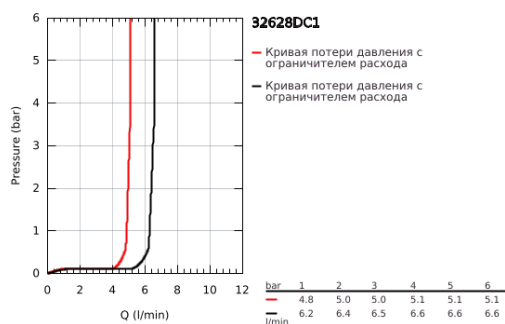

32 628 DC1 ESSENCE СМЕСИТЕЛЬ ОДНОРЫЧАЖНЫЙ ДЛЯ РАКОВИНЫ, DN 15 РАЗМЕР L

ОПИСАНИЕ ПРОДУКТА

- Colour: суперсталь
- монтаж на одно отверстие
- металлический рычаг
- GROHE SilkMove Плавность и точность управления - керамический картридж 28 мм
- с ограничителем температуры
- GROHE LongLife finish - стойкое долговечное покрытие
- GROHE EcoJoy Технология совершенного потока при уменьшенном расходе воды
- максимальный расход (при давлении 3 бара): 6,5 л/мин
- GROHE AquaGuide регулируемый аэратор
- GROHE FastFixation Plus Система ускорения и оптимизации монтажа
- поворотный излив с аэратором и стопором
- рычажный донный клапан 1 1/4"
- гибкая подводка
- минимальное давление 1,0 бар

32 628 DC1 ESSENCE СМЕСИТЕЛЬ ОДНОРЫЧАЖНЫЙ ДЛЯ РАКОВИНЫ, DN 15 РАЗМЕР L

ЗАПАСНЫЕ ЧАСТИ

- 1: Рычаг (Spare part-nr. 46919DC0)
- 2: Картридж (Spare part-nr. 46580000)
- 3: Трубообразный излив (Spare part-nr. 13374DC0)
- 4: Тяга (Spare part-nr. 46739EN0)
- 5: Обратное резьбовое соединение (Spare part-nr. 46645000)
- 6: Сливной гарнитур 1 1/4" (Spare part-nr. 28910DC0)
- 6.1: Пробка (Spare part-nr. 07182DC0)
- 6.2: Эксцентриковая тяга (Spare part-nr. 07052000)
- 7: Шланг под давлением (Spare part-nr. 46255000)
- 8: Монтажный ключ (Spare part-nr. 19017000)*
- 9: Эксцентриковая тяга (Spare part-nr. 07341000)*