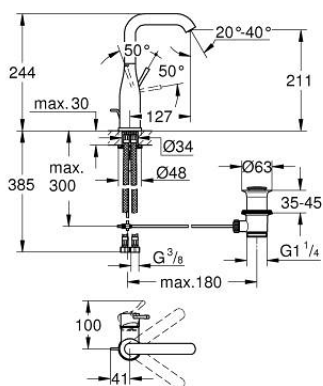

32 628 DC1 ESSENCE СМЕСИТЕЛЬ ОДНОРЫЧАЖНЫЙ ДЛЯ РАКОВИНЫ, DN 15 РАЗМЕР L

ОПИСАНИЕ ПРОДУКТА

- Colour: суперсталь
- монтаж на одно отверстие
- металлический рычаг
- GROHE SilkMove Плавность и точность управления - керамический картридж 28 мм
- с ограничителем температуры
- GROHE LongLife finish - стойкое долговечное покрытие
- GROHE EcoJoy Технология совершенного потока при уменьшенном расходе воды
- максимальный расход (при давлении 3 бара): 6,5 л/мин
- GROHE AquaGuide регулируемый аэратор
- GROHE FastFixation Plus Система ускорения и оптимизации монтажа
- поворотный излив с аэратором и стопором
- рычажный донный клапан 1 1/4"
- гибкая подводка
- минимальное давление 1,0 бар

32 628 DC1 ESSENCE СМЕСИТЕЛЬ ОДНОРЫЧАЖНЫЙ ДЛЯ РАКОВИНЫ, DN 15 РАЗМЕР L

ЗАПАСНЫЕ ЧАСТИ

- 1: Рычаг (Spare part-nr. 46919DC0)
- 2: Картридж (Spare part-nr. 46580000)
- 3: Трубообразный излив (Spare part-nr. 13374DC0)
- 4: Тяга (Spare part-nr. 46739EN0)
- 5: Обратное резьбовое соединение (Spare part-nr. 46645000)
- 6: Сливной гарнитур 1 1/4" (Spare part-nr. 28910DC0)
- 6.1: Пробка (Spare part-nr. 07182DC0)
- 6.2: Эксцентриковая тяга (Spare part-nr. 07052000)
- 7: Шланг под давлением (Spare part-nr. 46255000)
- 8: Монтажный ключ (Spare part-nr. 19017000)*
- 9: Эксцентриковая тяга (Spare part-nr. 07341000)*