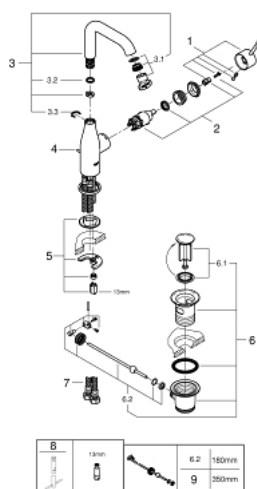

32 628 EN1 ESSENCE СМЕСИТЕЛЬ ОДНОРЫЧАЖНЫЙ ДЛЯ РАКОВИНЫ, DN 15 РАЗМЕР L

ОПИСАНИЕ ПРОДУКТА

- Colour: никель, матовый
- монтаж на одно отверстие
- металлический рычаг
- GROHE SilkMove Плавность и точность управления - керамический картридж 28 мм
- с ограничителем температуры
- GROHE LongLife finish - стойкое долговечное покрытие
- GROHE EcoJoy Технология совершенного потока при уменьшенном расходе воды
- максимальный расход (при давлении 3 бара): 6,5 л/мин
- GROHE AquaGuide регулируемый аэратор
- GROHE FastFixation Plus Система ускорения и оптимизации монтажа
- поворотный излив с аэратором и стопором
- рычажный донный клапан 1 1/4"
- гибкая подводка
- минимальное давление 1,0 бар

32 628 EN1 ESSENCE СМЕСИТЕЛЬ ОДНОРЫЧАЖНЫЙ ДЛЯ РАКОВИНЫ, DN 15 РАЗМЕР L

ЗАПАСНЫЕ ЧАСТИ

- 1: Рычаг (Spare part-nr. 46919EN0)
- 2: Картридж (Spare part-nr. 46580000)
- 3: Трубнообразный излив (Spare part-nr. 13374EN0)
- 3.1: Аэратор (Spare part-nr. 48270000)
- 3.2: Накладное кольцо (Spare part-nr. 0128500M)
- 3.3: Страховочное кольцо (Spare part-nr. 4826600M)
- 4: Тяга (Spare part-nr. 46739EN0)
- 5: Обратное резьбовое соединение (Spare part-nr. 46645000)
- 6: Сливной гарнитур 1 1/4" (Spare part-nr. 28910EN0)
- 6.1: Пробка (Spare part-nr. 07182EN0)
- 6.2: Эксцентриковая тяга (Spare part-nr. 07052000)
- 7: Монтажный ключ (Spare part-nr. 19017000)*
- 8: Эксцентриковая тяга (Spare part-nr. 07341000)*