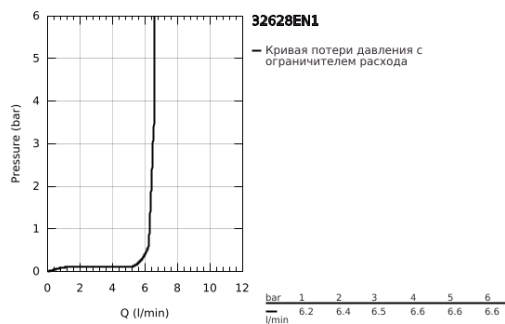

32 628 EN1 ESSENCE СМЕСИТЕЛЬ ОДНОРЫЧАЖНЫЙ ДЛЯ РАКОВИНЫ, DN 15 РАЗМЕР L

ОПИСАНИЕ ПРОДУКТА

- Colour: никель, матовый
- монтаж на одно отверстие
- металлический рычаг
- GROHE SilkMove Плавность и точность управления - керамический картридж 28 мм
- с ограничителем температуры
- GROHE LongLife finish - стойкое долговечное покрытие
- GROHE EcoJoy Технология совершенного потока при уменьшенном расходе воды
- максимальный расход (при давлении 3 бара): 6,5 л/мин
- GROHE AquaGuide регулируемый аэратор
- GROHE FastFixation Plus Система ускорения и оптимизации монтажа
- поворотный излив с аэратором и стопором
- рычажный донный клапан 1 1/4"
- гибкая подводка
- минимальное давление 1,0 бар