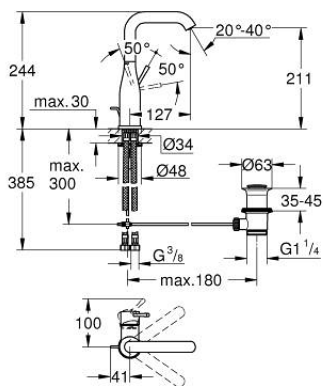

32 628 EN1 ESSENCE СМЕСИТЕЛЬ ОДНОРЫЧАЖНЫЙ ДЛЯ РАКОВИНЫ, DN 15 РАЗМЕР L

ОПИСАНИЕ ПРОДУКТА

- Colour: никель, матовый
- монтаж на одно отверстие
- металлический рычаг
- GROHE SilkMove Плавность и точность управления - керамический картридж 28 мм
- с ограничителем температуры
- GROHE LongLife finish - стойкое долговечное покрытие
- GROHE EcoJoy Технология совершенного потока при уменьшенном расходе воды
- максимальный расход (при давлении 3 бара): 6,5 л/мин
- GROHE AquaGuide регулируемый аэратор
- GROHE FastFixation Plus Система ускорения и оптимизации монтажа
- поворотный излив с аэратором и стопором
- рычажный донный клапан 1 1/4"
- гибкая подводка
- минимальное давление 1,0 бар

32 628 EN1 ESSENCE СМЕСИТЕЛЬ ОДНОРЫЧАЖНЫЙ ДЛЯ РАКОВИНЫ, DN 15 РАЗМЕР L

ЗАПАСНЫЕ ЧАСТИ

- 1: Рычаг (Spare part-nr. 46919EN0)
- 2: Картридж (Spare part-nr. 46580000)
- 3: Трубнообразный излив (Spare part-nr. 13374EN0)
- 3.1: Аэратор (Spare part-nr. 48270000)
- 3.2: Накладное кольцо (Spare part-nr. 0128500M)
- 3.3: Страховочное кольцо (Spare part-nr. 4826600M)
- 4: Тяга (Spare part-nr. 46739EN0)
- 5: Обратное резьбовое соединение (Spare part-nr. 46645000)
- 6: Сливной гарнитур 1 1/4" (Spare part-nr. 28910EN0)
- 6.1: Пробка (Spare part-nr. 07182EN0)
- 6.2: Эксцентриковая тяга (Spare part-nr. 07052000)
- 7: Монтажный ключ (Spare part-nr. 19017000)*
- 8: Эксцентриковая тяга (Spare part-nr. 07341000)*