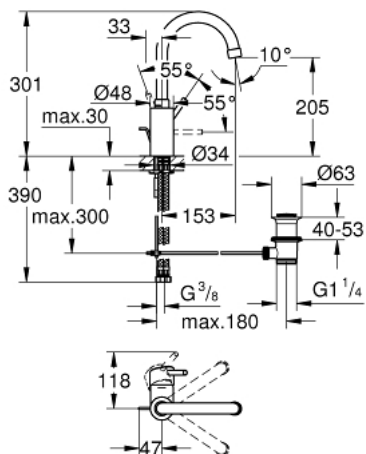

32 629 001 CONCETTO СМЕСИТЕЛЬ ОДНОРЫЧАЖНЫЙ ДЛЯ РАКОВИНЫ, DN 15 РАЗМЕР L

ОПИСАНИЕ ПРОДУКТА

- Colour: хром
- монтаж на одно отверстие
- металлический рычаг
- скрытое крепление рычага
- GROHE SilkMove Плавность и точность управления - керамический картридж 35 мм
- настраиваемый ограничитель потока
- GROHE LongLife Finish - стойкое долговечное покрытие
- GROHE FastFixation быстрая монтажная система
- аэратор
- поворотный трубкообразный излив с ограничителем поворота
- рычажный донный клапан 1 1/4"
- гибкая подводка
- минимальное давление 1,0 бар
- дополнительный ограничитель температуры (46 375 000)

32 629 001 **CONCETTO СМЕСИТЕЛЬ ОДНОРЫЧАЖНЫЙ ДЛЯ РАКОВИНЫ, DN 15** **РАЗМЕР L**

ЗАПАСНЫЕ ЧАСТИ

- 1: Рычаг (Spare part-nr. 46754000)
- 2: Винтовая стяжка (Spare part-nr. 46460000)
- 3: Картридж (Spare part-nr. 46374000)
- 4: Трубообразный излив (Spare part-nr. 46631000)
- 4.1: Страховочное кольцо (Spare part-nr. 0806500M)
- 4.2: Накладное кольцо (Spare part-nr. 0128500M)
- 4.3: Аэратор (Spare part-nr. 13993000)
- 5: Тяга (Spare part-nr. 46739000)
- 6: Обратное резьбовое соединение (Spare part-nr. 46671000)
- 7: Сливной гарнитур 1 1/4" (Spare part-nr. 28910000)
- 7.1: Пробка (Spare part-nr. 07182000)
- 7.2: Эксцентриковая тяга (Spare part-nr. 07052000)
- 8: Ключ (Spare part-nr. 19332000)*
- 9: Ограничитель температуры (Spare part-nr. 46375000)*
- 10: Монтажный ключ (Spare part-nr. 19017000)*