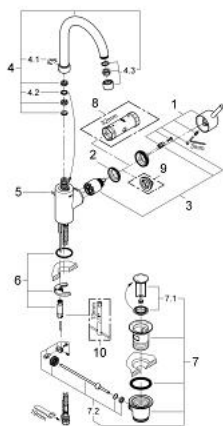

32 629 001 CONCETTO СМЕСИТЕЛЬ ОДНОРЫЧАЖНЫЙ ДЛЯ РАКОВИНЫ, DN 15 РАЗМЕР L

ОПИСАНИЕ ПРОДУКТА

- Colour: хром
- монтаж на одно отверстие
- металлический рычаг
- скрытое крепление рычага
- GROHE SilkMove Плавность и точность управления - керамический картридж 35 мм
- настраиваемый ограничитель потока
- GROHE LongLife Finish - стойкое долговечное покрытие
- GROHE FastFixation быстрая монтажная система
- аэратор
- поворотный трубкообразный излив с ограничителем поворота
- рычажный донный клапан 1 1/4"
- гибкая подводка
- минимальное давление 1,0 бар
- дополнительный ограничитель температуры (46 375 000)

32 629 001 **CONCETTO СМЕСИТЕЛЬ ОДНОРЫЧАЖНЫЙ ДЛЯ РАКОВИНЫ, DN 15** **РАЗМЕР L**

ЗАПАСНЫЕ ЧАСТИ

- 1: Рычаг (Spare part-nr. 46754000)
- 2: Винтовая стяжка (Spare part-nr. 46460000)
- 3: Картридж (Spare part-nr. 46374000)
- 4: Трубообразный излив (Spare part-nr. 46631000)
- 4.1: Страховочное кольцо (Spare part-nr. 0806500M)
- 4.2: Накладное кольцо (Spare part-nr. 0128500M)
- 4.3: Аэратор (Spare part-nr. 13993000)
- 5: Тяга (Spare part-nr. 46739000)
- 6: Обратное резьбовое соединение (Spare part-nr. 46671000)
- 7: Сливной гарнитур 1 1/4" (Spare part-nr. 28910000)
- 7.1: Пробка (Spare part-nr. 07182000)
- 7.2: Эксцентриковая тяга (Spare part-nr. 07052000)
- 8: Ключ (Spare part-nr. 19332000)*
- 9: Ограничитель температуры (Spare part-nr. 46375000)*
- 10: Монтажный ключ (Spare part-nr. 19017000)*