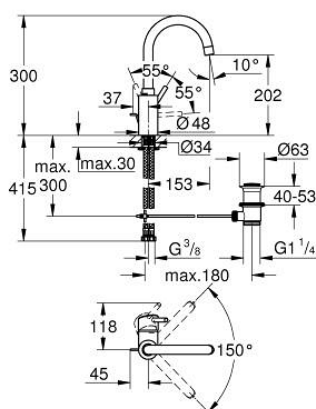

32 629 002 CONCETTO СМЕСИТЕЛЬ ОДНОРЫЧАЖНЫЙ ДЛЯ РАКОВИНЫ, DN 15 РАЗМЕР L

ОПИСАНИЕ ПРОДУКТА

- Colour: хром
- монтаж на одно отверстие
- металлический рычаг
- скрытое крепление рычага
- GROHE SilkMove Плавность и точность управления - керамический картридж 35 мм
- настраиваемый ограничитель потока
- GROHE LongLife Finish - стойкое долговечное покрытие
- Изолированный водоток - вода не контактирует с металлами корпуса смесителя
- GROHE FastFixation быстрая монтажная система
- аэратор
- поворотный трубкообразный излив
- с ограничителем поворота
- рычажный донный клапан 1 1/4"
- гибкая подводка
- дополнительный ограничитель температуры (46 375 000)
- минимальное давление 1,0 бар

32 629 002 **CONCETTO СМЕСИТЕЛЬ ОДНОРЫЧАЖНЫЙ ДЛЯ РАКОВИНЫ, DN 15** **РАЗМЕР L**

ЗАПАСНЫЕ ЧАСТИ

- 1: Рычаг (Spare part-nr. 46754000)
- 2: Картридж (Spare part-nr. 46374000)
- 3: Аэратор (Spare part-nr. 48418000)
- 4: Тяга (Spare part-nr. 46739000)
- 5: Обратное резьбовое соединение (Spare part-nr. 46671000)
- 6: Сливной гарнитур 1 1/4" (Spare part-nr. 28910000)
- 6.1: Пробка (Spare part-nr. 07182000)
- 6.2: Эксцентриковая тяга (Spare part-nr. 07052000)
- 7: Ключ (Spare part-nr. 19332000)*
- 8: Монтажный ключ (Spare part-nr. 19017000)*
- 9: Эксцентриковая тяга (Spare part-nr. 07341000)*