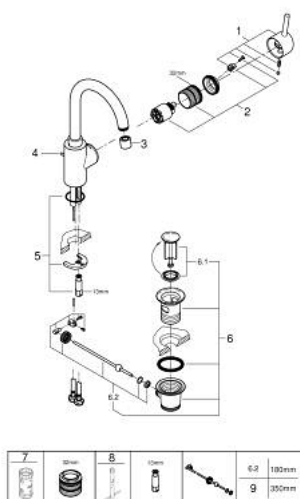

32 629 002 CONCETTO СМЕСИТЕЛЬ ОДНОРЫЧАЖНЫЙ ДЛЯ РАКОВИНЫ, DN 15 РАЗМЕР L

ОПИСАНИЕ ПРОДУКТА

- Colour: хром
- монтаж на одно отверстие
- металлический рычаг
- скрытое крепление рычага
- GROHE SilkMove Плавность и точность управления - керамический картридж 35 мм
- настраиваемый ограничитель потока
- GROHE LongLife Finish - стойкое долговечное покрытие
- Изолированный водоток - вода не контактирует с металлами корпуса смесителя
- GROHE FastFixation быстрая монтажная система
- аэратор
- поворотный трубкообразный излив
- с ограничителем поворота
- рычажный донный клапан 1 1/4"
- гибкая подводка
- дополнительный ограничитель температуры (46 375 000)
- минимальное давление 1,0 бар

32 629 002 **CONCETTO СМЕСИТЕЛЬ ОДНОРЫЧАЖНЫЙ ДЛЯ РАКОВИНЫ, DN 15** **РАЗМЕР L**

ЗАПАСНЫЕ ЧАСТИ

- 1: Рычаг (Spare part-nr. 46754000)
- 2: Картридж (Spare part-nr. 46374000)
- 3: Аэратор (Spare part-nr. 48418000)
- 4: Тяга (Spare part-nr. 46739000)
- 5: Обратное резьбовое соединение (Spare part-nr. 46671000)
- 6: Сливной гарнитур 1 1/4" (Spare part-nr. 28910000)
- 6.1: Пробка (Spare part-nr. 07182000)
- 6.2: Эксцентриковая тяга (Spare part-nr. 07052000)
- 7: Ключ (Spare part-nr. 19332000)*
- 8: Монтажный ключ (Spare part-nr. 19017000)*
- 9: Эксцентриковая тяга (Spare part-nr. 07341000)*