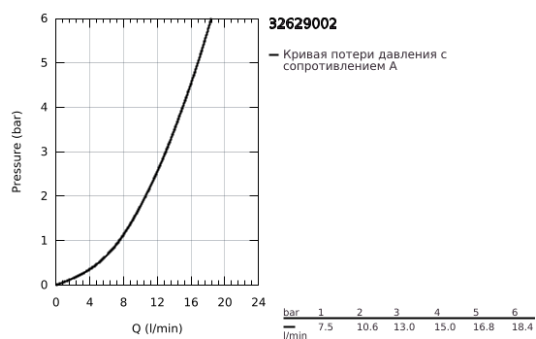

32 629 002 CONCETTO СМЕСИТЕЛЬ ОДНОРЫЧАЖНЫЙ ДЛЯ РАКОВИНЫ, DN 15 РАЗМЕР L

ОПИСАНИЕ ПРОДУКТА

- Colour: хром
- монтаж на одно отверстие
- металлический рычаг
- скрытое крепление рычага
- GROHE SilkMove Плавность и точность управления - керамический картридж 35 мм
- настраиваемый ограничитель потока
- GROHE LongLife Finish - стойкое долговечное покрытие
- Изолированный водоток - вода не контактирует с металлами корпуса смесителя
- GROHE FastFixation быстрая монтажная система
- аэратор
- поворотный трубкообразный излив
- с ограничителем поворота
- рычажный донный клапан 1 1/4"
- гибкая подводка
- дополнительный ограничитель температуры (46 375 000)
- минимальное давление 1,0 бар