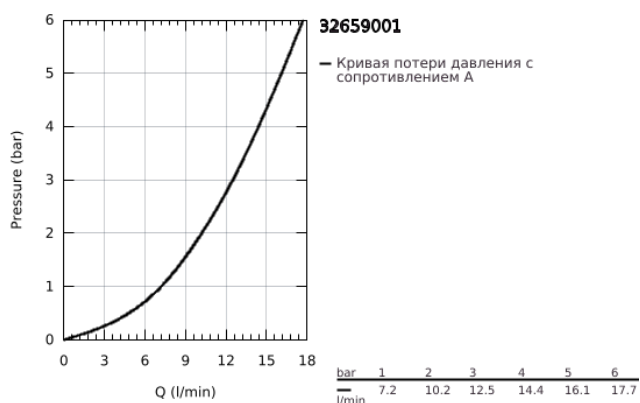

32 659 001 **CONCETTO СМЕСИТЕЛЬ ОДНОРЫЧАЖНЫЙ ДЛЯ МОЙКИ, DN 15**

ОПИСАНИЕ ПРОДУКТА

- Colour: хром
- с низким изливом
- монтаж на одно отверстие
- GROHE LongLife finish - стойкое долговечное покрытие
- GROHE SilkMove Плавность и точность управления - керамический картридж 35 мм
- аэратор
- настраиваемый ограничитель потока
- поворотный литой излив
- угол поворота 140°
- гибкая подводка
- система быстрого монтажа
- максимальный расход (при давлении 3 бара): 13 л/мин