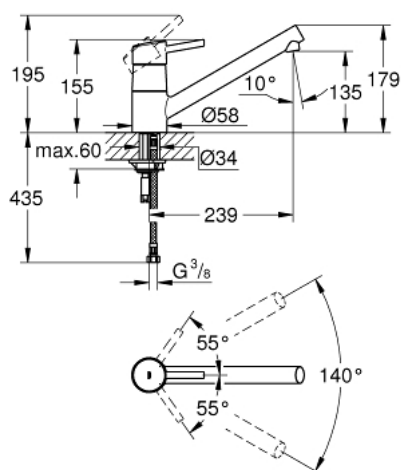

32 659 001 **CONCETTO СМЕСИТЕЛЬ ОДНОРЫЧАЖНЫЙ ДЛЯ МОЙКИ, DN 15**

ОПИСАНИЕ ПРОДУКТА

- Colour: хром
- с низким изливом
- монтаж на одно отверстие
- GROHE LongLife finish - стойкое долговечное покрытие
- GROHE SilkMove Плавность и точность управления - керамический картридж 35 мм
- аэратор
- настраиваемый ограничитель потока
- поворотный литой излив
- угол поворота 140°
- гибкая подводка
- система быстрого монтажа
- максимальный расход (при давлении 3 бара): 13 л/мин

32 659 001 **CONCETTO СМЕСИТЕЛЬ ОДНОРЫЧАЖНЫЙ ДЛЯ МОЙКИ, DN 15**

ЗАПАСНЫЕ ЧАСТИ

- 1: Рычаг (Spare part-nr. 46723000)
- 2: Колпак (Spare part-nr. 46601000)
- 3: Картридж (Spare part-nr. 46374000)
- 4: Аэратор (Spare part-nr. 06574000)
- 5: Комплект уплотнений (Spare part-nr. 46429SA0)
- 6: Обратное резьбовое соединение (Spare part-nr. 46249000)
- 7: Стабилизирующая плашка (Spare part-nr. 05334000)
- 8: Монтажный ключ (Spare part-nr. 19017000)*