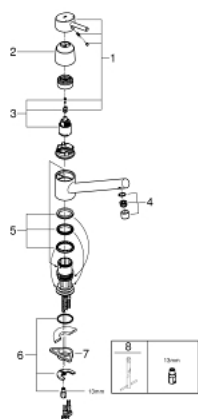

32 659 001 **CONCETTO СМЕСИТЕЛЬ ОДНОРЫЧАЖНЫЙ ДЛЯ МОЙКИ, DN 15**

ОПИСАНИЕ ПРОДУКТА

- Colour: хром
- с низким изливом
- монтаж на одно отверстие
- GROHE LongLife finish - стойкое долговечное покрытие
- GROHE SilkMove Плавность и точность управления - керамический картридж 35 мм
- аэратор
- настраиваемый ограничитель потока
- поворотный литой излив
- угол поворота 140°
- гибкая подводка
- система быстрого монтажа
- максимальный расход (при давлении 3 бара): 13 л/мин

32 659 001 **CONCETTO СМЕСИТЕЛЬ ОДНОРЫЧАЖНЫЙ ДЛЯ МОЙКИ, DN 15**

ЗАПАСНЫЕ ЧАСТИ

- 1: Рычаг (Spare part-nr. 46723000)
- 2: Колпак (Spare part-nr. 46601000)
- 3: Картридж (Spare part-nr. 46374000)
- 4: Аэратор (Spare part-nr. 06574000)
- 5: Комплект уплотнений (Spare part-nr. 46429SA0)
- 6: Обратное резьбовое соединение (Spare part-nr. 46249000)
- 7: Стабилизирующая плашка (Spare part-nr. 05334000)
- 8: Монтажный ключ (Spare part-nr. 19017000)*