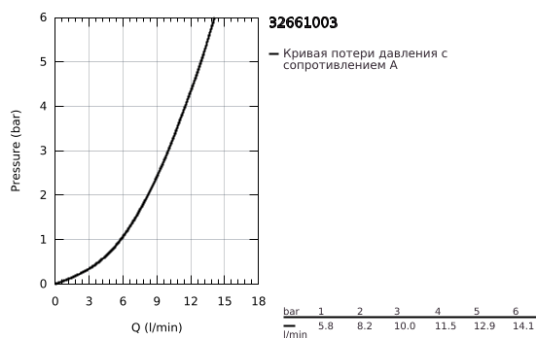

32 661 003 **CONCETTO СМЕСИТЕЛЬ ОДНОРЫЧАЖНЫЙ ДЛЯ МОЙКИ, DN 15**

ОПИСАНИЕ ПРОДУКТА

- Colour: хром
- с длинным изливом
- монтаж на одно отверстие
- GROHE LongLife Finish - стойкое долговечное покрытие
- GROHE SilkMove Плавность и точность управления - керамический картридж 35 мм
- Изолированный водоток - вода не контактирует с металлами корпуса смесителя
- аэратор
- настраиваемый ограничитель потока
- поворотный трубкообразный излив, диапазон поворота 150°
- гибкая подводка
- металлический крепежный набор
- максимальный расход (при давлении 3 бара): 10 л/мин