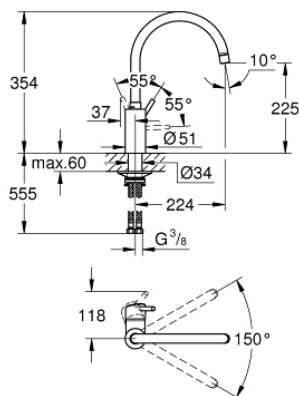

32 661 003 **CONCETTO СМЕСИТЕЛЬ ОДНОРЫЧАЖНЫЙ ДЛЯ МОЙКИ, DN 15**

ОПИСАНИЕ ПРОДУКТА

- Colour: хром
- с длинным изливом
- монтаж на одно отверстие
- GROHE LongLife Finish - стойкое долговечное покрытие
- GROHE SilkMove Плавность и точность управления - керамический картридж 35 мм
- Изолированный водоток - вода не контактирует с металлами корпуса смесителя
- аэратор
- настраиваемый ограничитель потока
- поворотный трубкообразный излив, диапазон поворота 150°
- гибкая подводка
- металлический крепежный набор
- максимальный расход (при давлении 3 бара): 10 л/мин

32 661 003 **CONCETTO СМЕСИТЕЛЬ ОДНОРЫЧАЖНЫЙ ДЛЯ МОЙКИ, DN 15**

ЗАПАСНЫЕ ЧАСТИ

- 1: Рычаг (Spare part-nr. 46754000)
 - 2: Аэратор (Spare part-nr. 48418000)
 - 3: Картридж (Spare part-nr. 46374000)
 - 4: Комплект крепежа (Spare part-nr. 48477000)
 - 5: Ключ (Spare part-nr. 19332000)*
- * Optional accessories