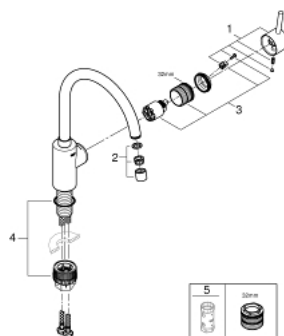

32 661 DC3 CONCETTO СМЕСИТЕЛЬ ОДНОРЫЧАЖНЫЙ ДЛЯ МОЙКИ, DN 15

ОПИСАНИЕ ПРОДУКТА

- Colour: суперсталь
- с длинным изливом
- монтаж на одно отверстие
- GROHE LongLife finish - стойкое долговечное покрытие
- GROHE SilkMove Плавность и точность управления - керамический картридж 35 мм
- Изолированный водоток - вода не контактирует с металлами корпуса смесителя
- аэратор
- настраиваемый ограничитель потока
- поворотный трубкообразный излив, диапазон поворота 150°
- гибкая подводка
- металлический крепежный набор
- максимальный расход (при давлении 3 бара): 10 л/мин

32 661 DC3 **CONCETTO СМЕСИТЕЛЬ ОДНОРЫЧАЖНЫЙ ДЛЯ МОЙКИ, DN 15**

ЗАПАСНЫЕ ЧАСТИ

- 1: Рычаг (Spare part-nr. 46754DC0)
- 2: Аэратор (Spare part-nr. 48418DC0)
- 3: Картридж (Spare part-nr. 46374000)
- 4: Комплект крепежа (Spare part-nr. 48477000)
- 5: Ключ (Spare part-nr. 19332000)*
- * Optional accessories