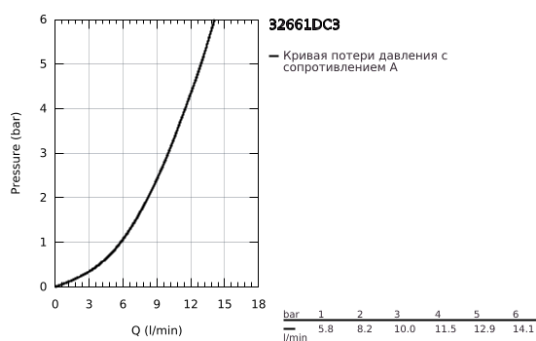

32 661 DC3 CONCETTO СМЕСИТЕЛЬ ОДНОРЫЧАЖНЫЙ ДЛЯ МОЙКИ, DN 15

ОПИСАНИЕ ПРОДУКТА

- Colour: суперсталь
- с длинным изливом
- монтаж на одно отверстие
- GROHE LongLife finish - стойкое долговечное покрытие
- GROHE SilkMove Плавность и точность управления - керамический картридж 35 мм
- Изолированный водоток - вода не контактирует с металлами корпуса смесителя
- аэратор
- настраиваемый ограничитель потока
- поворотный трубкообразный излив, диапазон поворота 150°
- гибкая подводка
- металлический крепежный набор
- максимальный расход (при давлении 3 бара): 10 л/мин