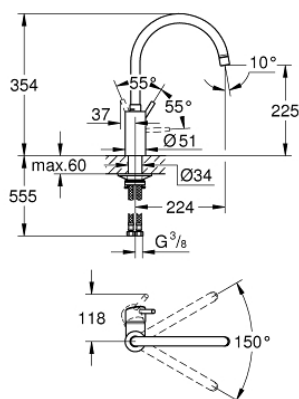

32 661 DC3 CONCETTO СМЕСИТЕЛЬ ОДНОРЫЧАЖНЫЙ ДЛЯ МОЙКИ, DN 15

ОПИСАНИЕ ПРОДУКТА

- Colour: суперсталь
- с длинным изливом
- монтаж на одно отверстие
- GROHE LongLife finish - стойкое долговечное покрытие
- GROHE SilkMove Плавность и точность управления - керамический картридж 35 мм
- Изолированный водоток - вода не контактирует с металлами корпуса смесителя
- аэратор
- настраиваемый ограничитель потока
- поворотный трубкообразный излив, диапазон поворота 150°
- гибкая подводка
- металлический крепежный набор
- максимальный расход (при давлении 3 бара): 10 л/мин

32 661 DC3 **CONCETTO СМЕСИТЕЛЬ ОДНОРЫЧАЖНЫЙ ДЛЯ МОЙКИ, DN 15**

ЗАПАСНЫЕ ЧАСТИ

- 1: Рычаг (Spare part-nr. 46754DC0)
- 2: Аэратор (Spare part-nr. 48418DC0)
- 3: Картридж (Spare part-nr. 46374000)
- 4: Комплект крепежа (Spare part-nr. 48477000)
- 5: Ключ (Spare part-nr. 19332000)*
- * Optional accessories