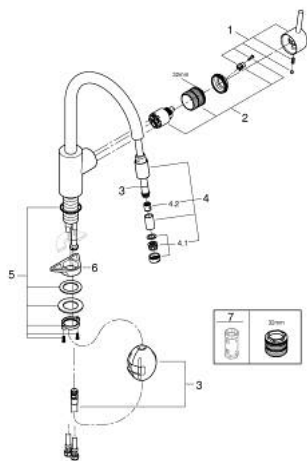

## 32 663 003 CONCETTO СМЕСИТЕЛЬ ОДНОРЫЧАЖНЫЙ ДЛЯ МОЙКИ, DN 15

### ОПИСАНИЕ ПРОДУКТА

- Colour: хром
- с длинным изливом
- монтаж на одно отверстие
- GROHE LongLife Finish - стойкое долговечное покрытие
- GROHE SilkMove Плавность и точность управления - керамический картридж 35 мм
- Pull-Out spout for greater flexibility
- Easy Docking Function Легкое вытягивание и возврат на место выдвижного излива
- Изолированный водоток - вода не контактирует с металлами корпуса смесителя
- выдвижной излив с аэратором
- настраиваемый ограничитель потока
- поворотный трубкообразный излив, диапазон поворота 360°
- с защитой от обратного потока
- гибкая подводка
- металлический крепежный набор
- максимальный расход (при давлении 3 бара) 9,5 л/мин

## 32 663 003 **CONCETTO СМЕСИТЕЛЬ ОДНОРЫЧАЖНЫЙ ДЛЯ МОЙКИ, DN 15**

### **ЗАПАСНЫЕ ЧАСТИ**

- 1: Рычаг (Spare part-nr. 46754000)
- 2: Картридж (Spare part-nr. 46374000)
- 3: Шланг выдвижной (Spare part-nr. 48293000)
- 4: Излив (Spare part-nr. 46757000)
- 4.1: Аэратор (Spare part-nr. 13929000)
- 4.2: Обратный клапан (Spare part-nr. 08565000)
- 5: Schafbefestigung (Spare part-nr. 48384000)
- 6: Стабилизирующая плашка (Spare part-nr. 05334000)
- 7: Ключ (Spare part-nr. 19332000)\*
- \* Optional accessories