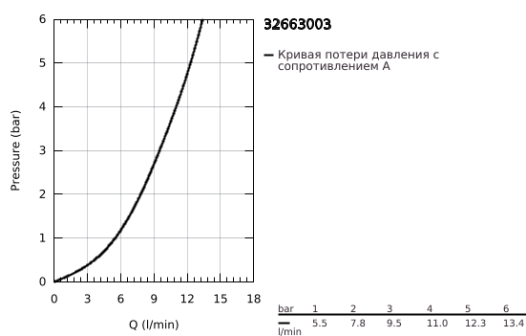

## 32 663 003 CONCETTO СМЕСИТЕЛЬ ОДНОРЫЧАЖНЫЙ ДЛЯ МОЙКИ, DN 15

### ОПИСАНИЕ ПРОДУКТА

- Colour: хром
- с длинным изливом
- монтаж на одно отверстие
- GROHE LongLife Finish - стойкое долговечное покрытие
- GROHE SilkMove Плавность и точность управления - керамический картридж 35 мм
- Pull-Out spout for greater flexibility
- Easy Docking Function Легкое вытягивание и возврат на место выдвижного излива
- Изолированный водоток - вода не контактирует с металлами корпуса смесителя
- выдвижной излив с аэратором
- настраиваемый ограничитель потока
- поворотный трубкообразный излив, диапазон поворота 360°
- с защитой от обратного потока
- гибкая подводка
- металлический крепежный набор
- максимальный расход (при давлении 3 бара) 9,5 л/мин