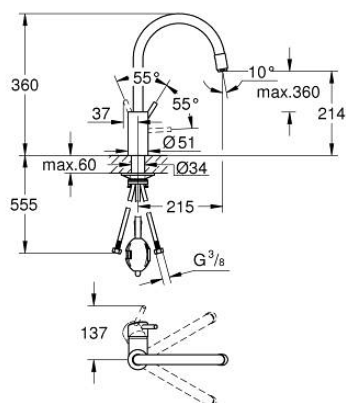

## 32 663 003 CONCETTO СМЕСИТЕЛЬ ОДНОРЫЧАЖНЫЙ ДЛЯ МОЙКИ, DN 15

### ОПИСАНИЕ ПРОДУКТА

- Colour: хром
- с длинным изливом
- монтаж на одно отверстие
- GROHE LongLife Finish - стойкое долговечное покрытие
- GROHE SilkMove Плавность и точность управления - керамический картридж 35 мм
- Pull-Out spout for greater flexibility
- Easy Docking Function Легкое вытягивание и возврат на место выдвижного излива
- Изолированный водоток - вода не контактирует с металлами корпуса смесителя
- выдвижной излив с аэратором
- настраиваемый ограничитель потока
- поворотный трубкообразный излив, диапазон поворота 360°
- с защитой от обратного потока
- гибкая подводка
- металлический крепежный набор
- максимальный расход (при давлении 3 бара) 9,5 л/мин

## 32 663 003 **CONCETTO СМЕСИТЕЛЬ ОДНОРЫЧАЖНЫЙ ДЛЯ МОЙКИ, DN 15**