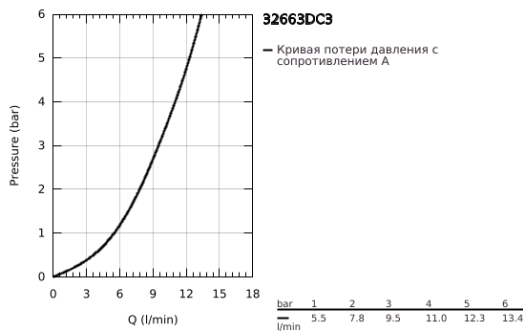

## 32 663 DC3 CONCETTO СМЕСИТЕЛЬ ОДНОРЫЧАЖНЫЙ ДЛЯ МОЙКИ, DN 15

### ОПИСАНИЕ ПРОДУКТА

- Colour: суперсталь
- с длинным изливом
- монтаж на одно отверстие
- GROHE LongLife finish - стойкое долговечное покрытие
- GROHE SilkMove Плавность и точность управления - керамический картридж 35 мм
- Pull-Out spout for greater flexibility
- Easy Docking Function Легкое вытягивание и возврат на место выдвижного излива
- Изолированный водоток - вода не контактирует с металлами корпуса смесителя
- выдвижной излив с аэратором
- настраиваемый ограничитель потока
- поворотный трубкообразный излив, диапазон поворота 360°
- с защитой от обратного потока
- гибкая подводка
- металлический крепежный набор
- максимальный расход (при давлении 3 бара) 9,5 л/мин