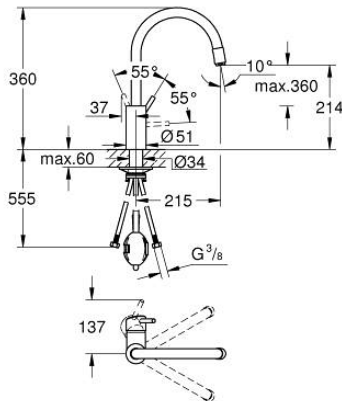

## 32 663 DC3 CONCETTO СМЕСИТЕЛЬ ОДНОРЫЧАЖНЫЙ ДЛЯ МОЙКИ, DN 15

### ОПИСАНИЕ ПРОДУКТА

- Colour: суперсталь
- с длинным изливом
- монтаж на одно отверстие
- GROHE LongLife finish - стойкое долговечное покрытие
- GROHE SilkMove Плавность и точность управления - керамический картридж 35 мм
- Pull-Out spout for greater flexibility
- Easy Docking Function Легкое вытягивание и возврат на место выдвижного излива
- Изолированный водоток - вода не контактирует с металлами корпуса смесителя
- выдвижной излив с аэратором
- настраиваемый ограничитель потока
- поворотный трубкообразный излив, диапазон поворота 360°
- с защитой от обратного потока
- гибкая подводка
- металлический крепежный набор
- максимальный расход (при давлении 3 бара) 9,5 л/мин

## 32 663 DC3 **CONCETTO СМЕСИТЕЛЬ ОДНОРЫЧАЖНЫЙ ДЛЯ МОЙКИ, DN 15**