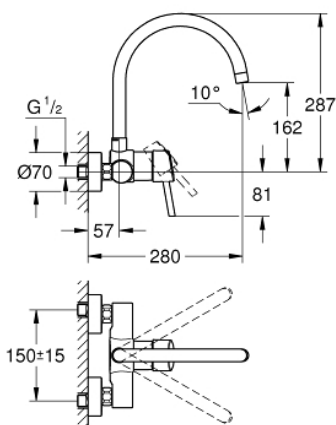

32 667 001 **CONCETTO СМЕСИТЕЛЬ ОДНОРЫЧАЖНЫЙ ДЛЯ МОЙКИ, DN 15**

ОПИСАНИЕ ПРОДУКТА

- Colour: хром
- настенный монтаж
- GROHE LongLife finish - стойкое долговечное покрытие
- GROHE SilkMove керамический картридж Ø 46 мм
- аэратор
- настраиваемый ограничитель потока
- поворотный трубкообразный излив, диапазон поворота 360°
- вынос 280 мм
- скрытые S-образные эксцентрики
- максимальный расход (при 3 бар): 13,5 л/мин

32 667 001 **CONCETTO СМЕСИТЕЛЬ ОДНОРЫЧАЖНЫЙ ДЛЯ МОЙКИ, DN 15**

ЗАПАСНЫЕ ЧАСТИ

- 1: Рычаг (Spare part-nr. 46723000)
 - 2: Колпак (Spare part-nr. 46578000)
 - 3: Картридж (Spare part-nr. 46048000)
 - 4: Трубообразный излив (Spare part-nr. 13266000)
 - 4.1: Накладное кольцо (Spare part-nr. 0128500M)
 - 4.2: Страховочное кольцо (Spare part-nr. 0485300M)
 - 4.3: Аэратор (Spare part-nr. 06574000)
 - 4.3: Аэратор (Spare part-nr. 13935000)
 - 5: Резьбовое соединение
подключения 1/2" (Spare part-nr. 45044000)
 - 6: S-образный эксцентрик (Spare part-nr. 12662000)
 - 7: Ключ (Spare part-nr. 19377000)*
 - 8: Удлинение 3/4", 20 мм (Spare part-nr. 0713000M)*
- * Optional accessories