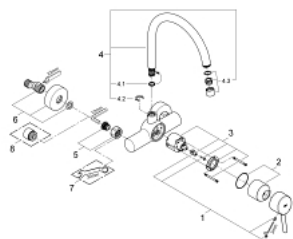

32 667 001 **CONCETTO СМЕСИТЕЛЬ ОДНОРЫЧАЖНЫЙ ДЛЯ МОЙКИ, DN 15**

ОПИСАНИЕ ПРОДУКТА

- Colour: хром
- настенный монтаж
- GROHE LongLife finish - стойкое долговечное покрытие
- GROHE SilkMove керамический картридж Ø 46 мм
- аэратор
- настраиваемый ограничитель потока
- поворотный трубкообразный излив, диапазон поворота 360°
- вынос 280 мм
- скрытые S-образные эксцентрики
- максимальный расход (при 3 бар): 13,5 л/мин

32 667 001 **CONCETTO СМЕСИТЕЛЬ ОДНОРЫЧАЖНЫЙ ДЛЯ МОЙКИ, DN 15**

ЗАПАСНЫЕ ЧАСТИ

- 1: Рычаг (Spare part-nr. 46723000)
 - 2: Колпак (Spare part-nr. 46578000)
 - 3: Картридж (Spare part-nr. 46048000)
 - 4: Трубообразный излив (Spare part-nr. 13266000)
 - 4.1: Накладное кольцо (Spare part-nr. 0128500M)
 - 4.2: Страховочное кольцо (Spare part-nr. 0485300M)
 - 4.3: Аэратор (Spare part-nr. 06574000)
 - 4.3: Аэратор (Spare part-nr. 13935000)
 - 5: Резьбовое соединение
подключения 1/2" (Spare part-nr. 45044000)
 - 6: S-образный эксцентрик (Spare part-nr. 12662000)
 - 7: Ключ (Spare part-nr. 19377000)*
 - 8: Удлинение 3/4", 20 мм (Spare part-nr. 0713000M)*
- * Optional accessories