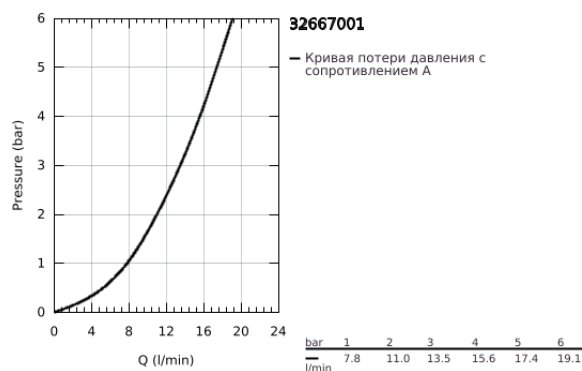

32 667 001 **CONCETTO СМЕСИТЕЛЬ ОДНОРЫЧАЖНЫЙ ДЛЯ МОЙКИ, DN 15**

ОПИСАНИЕ ПРОДУКТА

- Colour: хром
- настенный монтаж
- GROHE LongLife finish - стойкое долговечное покрытие
- GROHE SilkMove керамический картридж Ø 46 мм
- аэратор
- настраиваемый ограничитель потока
- поворотный трубкообразный излив, диапазон поворота 360°
- вынос 280 мм
- скрытые S-образные эксцентрики
- максимальный расход (при 3 бар): 13,5 л/мин