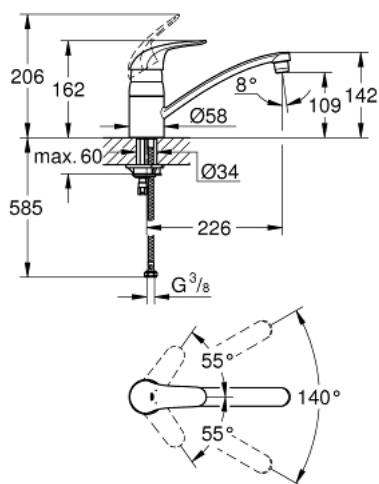

32 750 000 EUROECO СМЕСИТЕЛЬ ОДНОРЫЧАЖНЫЙ ДЛЯ МОЙКИ, DN 15

ОПИСАНИЕ ПРОДУКТА

- Colour: хром
- монтаж на одно отверстие
- GROHE LongLife finish - стойкое долговечное покрытие
- GROHE SilkMove Плавность и точность управления - керамический картридж 35 мм
- аэратор
- настраиваемый ограничитель потока
- поворотный трубкообразный излив
- угол поворота 140°
- металлический рычаг
- гибкая подводка
- система быстрого монтажа
- максимальный расход (при давлении 3 бара): 11,5 л/мин

32 750 000 EUROECO СМЕСИТЕЛЬ ОДНОРЫЧАЖНЫЙ ДЛЯ МОЙКИ, DN 15

ЗАПАСНЫЕ ЧАСТИ

- 1: Рычаг (Spare part-nr. 46644000)
- 2: Колпак (Spare part-nr. 46608000)
- 3: Картридж (Spare part-nr. 46374000)
- 4: Комплект уплотнений (Spare part-nr. 46429SA0)
- 5: Аэратор (Spare part-nr. 13928000)
- 6: Трубнообразный излив (Spare part-nr. 13205000)
- 7: Обратное резьбовое соединение (Spare part-nr. 46249000)
- 8: Монтажный ключ (Spare part-nr. 19017000)*