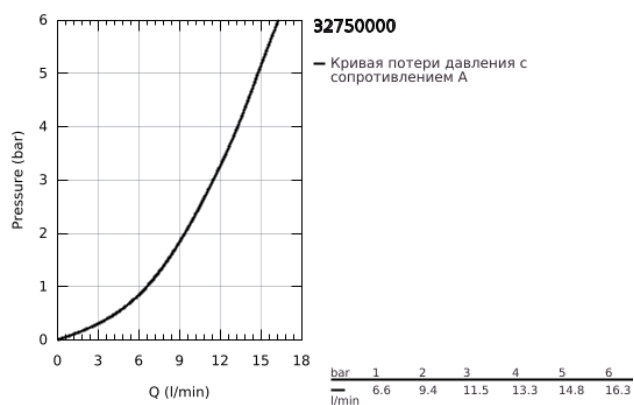

32 750 000 EUROECO СМЕСИТЕЛЬ ОДНОРЫЧАЖНЫЙ ДЛЯ МОЙКИ, DN 15

ОПИСАНИЕ ПРОДУКТА

- Colour: хром
- монтаж на одно отверстие
- GROHE LongLife finish - стойкое долговечное покрытие
- GROHE SilkMove Плавность и точность управления - керамический картридж 35 мм
- аэратор
- настраиваемый ограничитель потока
- поворотный трубкообразный излив
- угол поворота 140°
- металлический рычаг
- гибкая подводка
- система быстрого монтажа
- максимальный расход (при давлении 3 бара): 11,5 л/мин