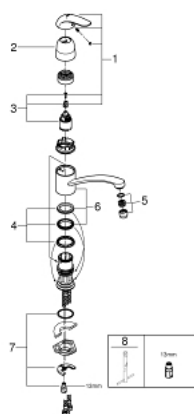

32 750 000 EUROECO СМЕСИТЕЛЬ ОДНОРЫЧАЖНЫЙ ДЛЯ МОЙКИ, DN 15

ОПИСАНИЕ ПРОДУКТА

- Colour: хром
- монтаж на одно отверстие
- GROHE LongLife finish - стойкое долговечное покрытие
- GROHE SilkMove Плавность и точность управления - керамический картридж 35 мм
- аэратор
- настраиваемый ограничитель потока
- поворотный трубкообразный излив
- угол поворота 140°
- металлический рычаг
- гибкая подводка
- система быстрого монтажа
- максимальный расход (при давлении 3 бара): 11,5 л/мин

32 750 000 EUROECO СМЕСИТЕЛЬ ОДНОРЫЧАЖНЫЙ ДЛЯ МОЙКИ, DN 15

ЗАПАСНЫЕ ЧАСТИ

- 1: Рычаг (Spare part-nr. 46644000)
- 2: Колпак (Spare part-nr. 46608000)
- 3: Картридж (Spare part-nr. 46374000)
- 4: Комплект уплотнений (Spare part-nr. 46429SA0)
- 5: Аэратор (Spare part-nr. 13928000)
- 6: Трубнообразный излив (Spare part-nr. 13205000)
- 7: Обратное резьбовое соединение (Spare part-nr. 46249000)
- 8: Монтажный ключ (Spare part-nr. 19017000)*