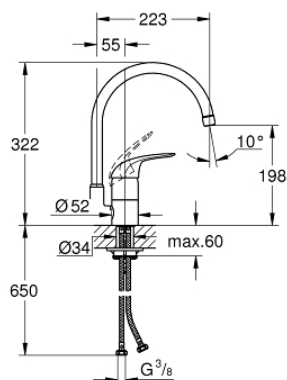

32 752 000 EUROECO СМЕСИТЕЛЬ ОДНОРЫЧАЖНЫЙ ДЛЯ МОЙКИ, DN 15

ОПИСАНИЕ ПРОДУКТА

- Colour: хром
- монтаж на одно отверстие
- GROHE LongLife finish - стойкое долговечное покрытие
- GROHE SilkMove керамический картридж Ø 46 мм
- аэратор
- настраиваемый ограничитель потока
- поворотный трубкообразный излив
- радиус поворота 0°/150°/360°
- металлический рычаг
- гибкая подводка
- система быстрого монтажа
- максимальный расход (при давлении 3 бара): 12 л/мин

32 752 000 EUROECO СМЕСИТЕЛЬ ОДНОРЫЧАЖНЫЙ ДЛЯ МОЙКИ, DN 15

ЗАПАСНЫЕ ЧАСТИ

- 1: Рычаг (Spare part-nr. 46644000)
 - 2: Колпак (Spare part-nr. 46243000)
 - 3: Картридж (Spare part-nr. 46048000)
 - 4: Трубообразный излив (Spare part-nr. 13049000)
 - 4.1: Накладное кольцо (Spare part-nr. 0128500M)
 - 4.2: Страховочное кольцо (Spare part-nr. 0485300M)
 - 4.3: Аэратор (Spare part-nr. 13928000)
 - 5: Обратное резьбовое соединение (Spare part-nr. 46249000)
 - 6: Монтажный ключ (Spare part-nr. 19017000)*
- * Optional accessories