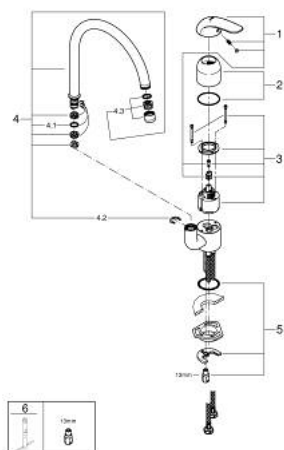

32 752 000 EUROECO СМЕСИТЕЛЬ ОДНОРЫЧАЖНЫЙ ДЛЯ МОЙКИ, DN 15

ОПИСАНИЕ ПРОДУКТА

- Colour: хром
- монтаж на одно отверстие
- GROHE LongLife finish - стойкое долговечное покрытие
- GROHE SilkMove керамический картридж Ø 46 мм
- аэратор
- настраиваемый ограничитель потока
- поворотный трубкообразный излив
- радиус поворота 0°/150°/360°
- металлический рычаг
- гибкая подводка
- система быстрого монтажа
- максимальный расход (при давлении 3 бара): 12 л/мин

32 752 000 EUROECO СМЕСИТЕЛЬ ОДНОРЫЧАЖНЫЙ ДЛЯ МОЙКИ, DN 15

ЗАПАСНЫЕ ЧАСТИ

- 1: Рычаг (Spare part-nr. 46644000)
 - 2: Колпак (Spare part-nr. 46243000)
 - 3: Картридж (Spare part-nr. 46048000)
 - 4: Трубообразный излив (Spare part-nr. 13049000)
 - 4.1: Накладное кольцо (Spare part-nr. 0128500M)
 - 4.2: Страховочное кольцо (Spare part-nr. 0485300M)
 - 4.3: Аэратор (Spare part-nr. 13928000)
 - 5: Обратное резьбовое соединение (Spare part-nr. 46249000)
 - 6: Монтажный ключ (Spare part-nr. 19017000)*
- * Optional accessories