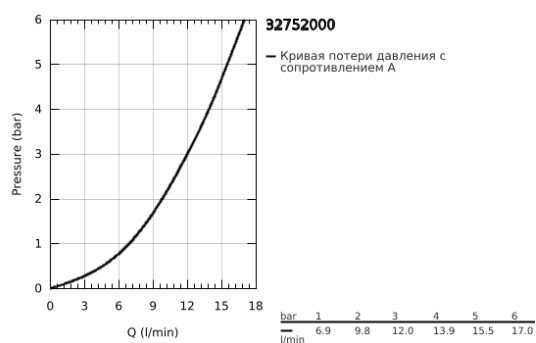

32 752 000 EUROECO СМЕСИТЕЛЬ ОДНОРЫЧАЖНЫЙ ДЛЯ МОЙКИ, DN 15

ОПИСАНИЕ ПРОДУКТА

- Colour: хром
- монтаж на одно отверстие
- GROHE LongLife finish - стойкое долговечное покрытие
- GROHE SilkMove керамический картридж Ø 46 мм
- аэратор
- настраиваемый ограничитель потока
- поворотный трубкообразный излив
- радиус поворота 0°/150°/360°
- металлический рычаг
- гибкая подводка
- система быстрого монтажа
- максимальный расход (при давлении 3 бара): 12 л/мин