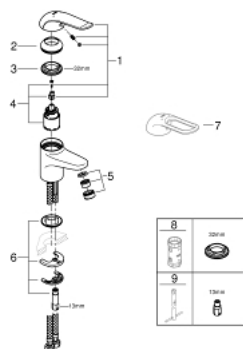

32 762 000 EUROECO SPECIAL СМЕСИТЕЛЬ ОДНОРЫЧАЖНЫЙ ДЛЯ РАКОВИНЫ DN 15

ОПИСАНИЕ ПРОДУКТА

- Colour: хром
- монтаж на одно отверстие
- гладкий корпус
- GROHE LongLife Finish - стойкое долговечное покрытие
- GROHE SilkMove Плавность и точность управления - керамический картридж 35 мм
- максимальный расход (при 3 бар): 8,0 л/мин
- настраиваемый ограничитель потока
- настраиваемый ограничитель температуры
- возможность установки мин. расхода 2,5 л/мин.
- ламинарный регулятор струи
- металлический рычаг
- длина рычага 120 мм
- система быстрого монтажа
- гибкая подводка

32 762 000 EUROECO SPECIAL СМЕСИТЕЛЬ ОДНОРЫЧАЖНЫЙ ДЛЯ РАКОВИНЫ DN 15

ЗАПАСНЫЕ ЧАСТИ

- 1: Рычаг (Spare part-nr. 46688000)
 - 2: Колпак (Spare part-nr. 46436000)
 - 3: Винтовая стяжка (Spare part-nr. 46460000)
 - 4: Картридж (Spare part-nr. 46374000)
 - 5: Ламинарный регулятор струи (Spare part-nr. 13960000)
 - 6: Обратное резьбовое соединение (Spare part-nr. 46671000)
 - 7: рычаг 115 мм (Spare part-nr. 32870000)*
 - 8: Ключ (Spare part-nr. 19332000)*
 - 9: Монтажный ключ (Spare part-nr. 19017000)*
- * Optional accessories