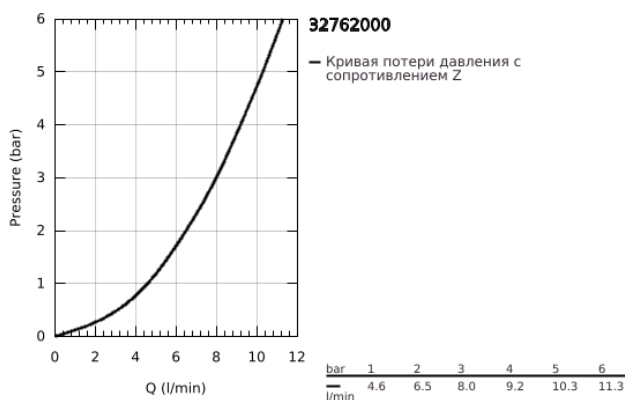

32 762 000 EUROECO SPECIAL СМЕСИТЕЛЬ ОДНОРЫЧАЖНЫЙ ДЛЯ РАКОВИНЫ DN 15

ОПИСАНИЕ ПРОДУКТА

- Colour: хром
- монтаж на одно отверстие
- гладкий корпус
- GROHE LongLife Finish - стойкое долговечное покрытие
- GROHE SilkMove Плавность и точность управления - керамический картридж 35 мм
- максимальный расход (при 3 бар): 8,0 л/мин
- настраиваемый ограничитель потока
- настраиваемый ограничитель температуры
- возможность установки мин. расхода 2,5 л/мин.
- ламинарный регулятор струи
- металлический рычаг
- длина рычага 120 мм
- система быстрого монтажа
- гибкая подводка