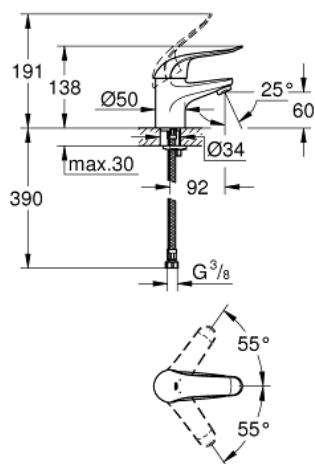

32 762 000 EUROECO SPECIAL СМЕСИТЕЛЬ ОДНОРЫЧАЖНЫЙ ДЛЯ РАКОВИНЫ DN 15

ОПИСАНИЕ ПРОДУКТА

- Colour: хром
- монтаж на одно отверстие
- гладкий корпус
- GROHE LongLife Finish - стойкое долговечное покрытие
- GROHE SilkMove Плавность и точность управления - керамический картридж 35 мм
- максимальный расход (при 3 бар): 8,0 л/мин
- настраиваемый ограничитель потока
- настраиваемый ограничитель температуры
- возможность установки мин. расхода 2,5 л/мин.
- ламинарный регулятор струи
- металлический рычаг
- длина рычага 120 мм
- система быстрого монтажа
- гибкая подводка

32 762 000 EUROECO SPECIAL СМЕСИТЕЛЬ ОДНОРЫЧАЖНЫЙ ДЛЯ РАКОВИНЫ DN 15

ЗАПАСНЫЕ ЧАСТИ

- 1: Рычаг (Spare part-nr. 46688000)
 - 2: Колпак (Spare part-nr. 46436000)
 - 3: Винтовая стяжка (Spare part-nr. 46460000)
 - 4: Картридж (Spare part-nr. 46374000)
 - 5: Ламинарный регулятор струи (Spare part-nr. 13960000)
 - 6: Обратное резьбовое соединение (Spare part-nr. 46671000)
 - 7: рычаг 115 мм (Spare part-nr. 32870000)*
 - 8: Ключ (Spare part-nr. 19332000)*
 - 9: Монтажный ключ (Spare part-nr. 19017000)*
- * Optional accessories