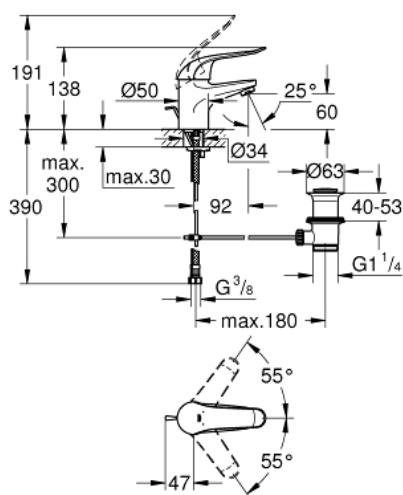

32 763 000 EUROECO SPECIAL СМЕСИТЕЛЬ ОДНОРЫЧАЖНЫЙ ДЛЯ РАКОВИНЫ DN 15

ОПИСАНИЕ ПРОДУКТА

- Colour: хром
- монтаж на одно отверстие
- рычажный донный клапан 1 1/4"
- GROHE LongLife Finish - стойкое долговечное покрытие
- GROHE SilkMove Плавность и точность управления - керамический картридж 35 мм
- максимальный расход (при 3 бар): 8,0 л/мин
- настраиваемый ограничитель потока
- настраиваемый ограничитель температуры
- возможность установки мин. расхода 2,5 л/мин.
- ламинарный регулятор струи
- металлический рычаг
- длина рычага 120 мм
- система быстрого монтажа
- гибкая подводка

32 763 000 EUROECO SPECIAL СМЕСИТЕЛЬ ОДНОРЫЧАЖНЫЙ ДЛЯ РАКОВИНЫ DN 15

ЗАПАСНЫЕ ЧАСТИ

- 1: Рычаг (Spare part-nr. 46688000)
- 2: Колпак (Spare part-nr. 46436000)
- 3: Винтовая стяжка (Spare part-nr. 46460000)
- 4: Картридж (Spare part-nr. 46374000)
- 5: тяга (Spare part-nr. 65936PD0)
- 6: Ламинарный регулятор струи (Spare part-nr. 13960000)
- 7: Обратное резьбовое соединение (Spare part-nr. 46671000)
- 8: Сливной гарнитур 1 1/4" (Spare part-nr. 28910000)
- 8.1: Пробка (Spare part-nr. 07182000)
- 8.2: Эксцентриковая тяга (Spare part-nr. 07052000)
- 9: рычаг 115 мм (Spare part-nr. 32870000)*
- 10: Эксцентриковая тяга (Spare part-nr. 07341000)*
- 11: Монтажный ключ (Spare part-nr. 19017000)*
- 12: Ключ (Spare part-nr. 19332000)*