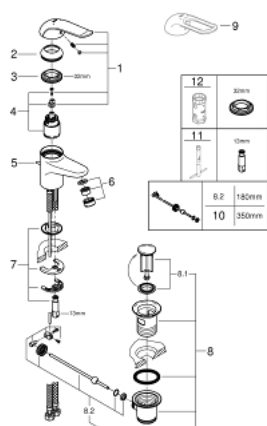

32 763 000 EUROECO SPECIAL СМЕСИТЕЛЬ ОДНОРЫЧАЖНЫЙ ДЛЯ РАКОВИНЫ DN 15

ОПИСАНИЕ ПРОДУКТА

- Colour: хром
- монтаж на одно отверстие
- рычажный донный клапан 1 1/4"
- GROHE LongLife Finish - стойкое долговечное покрытие
- GROHE SilkMove Плавность и точность управления - керамический картридж 35 мм
- максимальный расход (при 3 бар): 8,0 л/мин
- настраиваемый ограничитель потока
- настраиваемый ограничитель температуры
- возможность установки мин. расхода 2,5 л/мин.
- ламинарный регулятор струи
- металлический рычаг
- длина рычага 120 мм
- система быстрого монтажа
- гибкая подводка

32 763 000 EUROECO SPECIAL СМЕСИТЕЛЬ ОДНОРЫЧАЖНЫЙ ДЛЯ РАКОВИНЫ DN 15

ЗАПАСНЫЕ ЧАСТИ

- 1: Рычаг (Spare part-nr. 46688000)
- 2: Колпак (Spare part-nr. 46436000)
- 3: Винтовая стяжка (Spare part-nr. 46460000)
- 4: Картридж (Spare part-nr. 46374000)
- 5: тяга (Spare part-nr. 65936PD0)
- 6: Ламинарный регулятор струи (Spare part-nr. 13960000)
- 7: Обратное резьбовое соединение (Spare part-nr. 46671000)
- 8: Сливной гарнитур 1 1/4" (Spare part-nr. 28910000)
- 8.1: Пробка (Spare part-nr. 07182000)
- 8.2: Эксцентриковая тяга (Spare part-nr. 07052000)
- 9: рычаг 115 мм (Spare part-nr. 32870000)*
- 10: Эксцентриковая тяга (Spare part-nr. 07341000)*
- 11: Монтажный ключ (Spare part-nr. 19017000)*
- 12: Ключ (Spare part-nr. 19332000)*