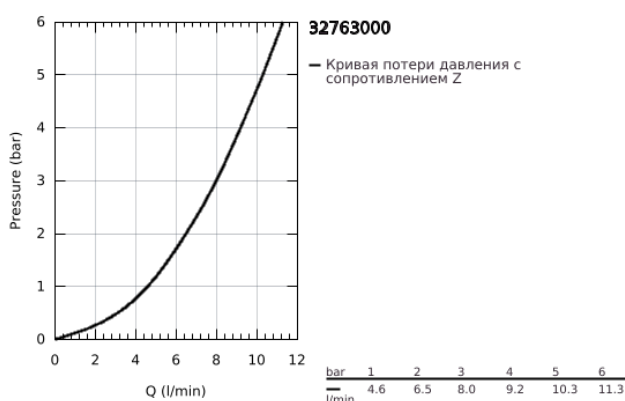

32 763 000 EUROECO SPECIAL СМЕСИТЕЛЬ ОДНОРЫЧАЖНЫЙ ДЛЯ РАКОВИНЫ DN 15

ОПИСАНИЕ ПРОДУКТА

- Colour: хром
- монтаж на одно отверстие
- рычажный донный клапан 1 1/4"
- GROHE LongLife Finish - стойкое долговечное покрытие
- GROHE SilkMove Плавность и точность управления - керамический картридж 35 мм
- максимальный расход (при 3 бар): 8,0 л/мин
- настраиваемый ограничитель потока
- настраиваемый ограничитель температуры
- возможность установки мин. расхода 2,5 л/мин.
- ламинарный регулятор струи
- металлический рычаг
- длина рычага 120 мм
- система быстрого монтажа
- гибкая подводка