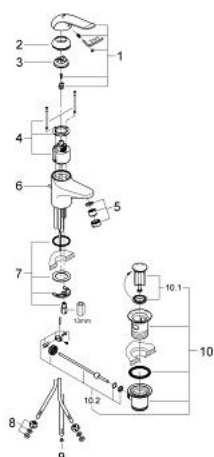

32 764 000 EUROECO SPECIAL СМЕСИТЕЛЬ ОДНОРЫЧАЖНЫЙ ДЛЯ РАКОВИНЫ DN 15

ЗАПАСНЫЕ ЧАСТИ

- 1: Рычаг (Spare part-nr. 46688000)
- 2: Колпак (Spare part-nr. 46570000)
- 3: Ограничитель температуры (Spare part-nr. 46375000)
- 4: Картридж (Spare part-nr. 46409000)
- 5: Регулятор струи (Spare part-nr. 46162000)
- 6: Выдвижной излив (Spare part-nr. 65936PD0)
- 7: Обратное резьбовое соединение (Spare part-nr. 46249000)
- 8: Резьбовое соединение 3/8 x Ø8,5 (Spare part-nr. 1293800M)
- 9: Ограничитель потока (Spare part-nr. 45303000)
- 10: Сливной гарнитур 1 1/4" (Spare part-nr. 28910000)
- 10.1: Пробка (Spare part-nr. 07182000)
- 10.2: Эксцентриковая тяга (Spare part-nr. 07052000)