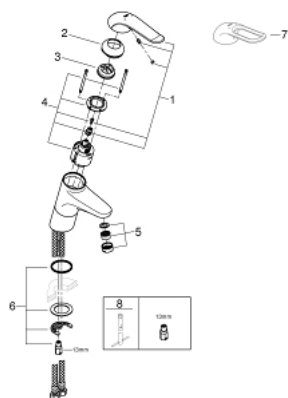

32 765 000 EUROECO SPECIAL СМЕСИТЕЛЬ ОДНОРЫЧАЖНЫЙ ДЛЯ РАКОВИНЫ DN 15

ОПИСАНИЕ ПРОДУКТА

- Colour: хром
- монтаж на одно отверстие
- гладкий корпус
- высокая версия
- GROHE LongLife Finish - стойкое долговечное покрытие
- GROHE SilkMove керамический картридж Ø 46 мм
- максимальный расход (при 3 бар): 8,0 л/мин
- настраиваемый ограничитель потока
- настраиваемый ограничитель температуры
- возможность установки мин. расхода 2,5 л/мин.
- ламинарный регулятор струи
- металлический рычаг
- длина рычага 120 мм
- система быстрого монтажа
- гибкая подводка

32 765 000 EUROECO SPECIAL СМЕСИТЕЛЬ ОДНОРЫЧАЖНЫЙ ДЛЯ РАКОВИНЫ DN 15

ЗАПАСНЫЕ ЧАСТИ

- 1: Рычаг (Spare part-nr. 46688000)
 - 2: Колпак (Spare part-nr. 46570000)
 - 3: Ограничитель температуры (Spare part-nr. 46375000)
 - 4: Картридж (Spare part-nr. 46048000)
 - 5: Ламинарный регулятор струи (Spare part-nr. 13960000)
 - 6: Обратное резьбовое соединение (Spare part-nr. 46249000)
 - 7: рычаг 115 мм (Spare part-nr. 32870000)*
 - 8: Монтажный ключ (Spare part-nr. 19017000)*
- * Optional accessories