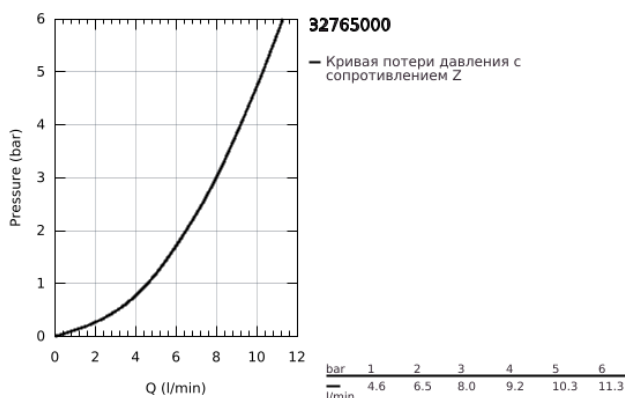

32 765 000 EUROECO SPECIAL СМЕСИТЕЛЬ ОДНОРЫЧАЖНЫЙ ДЛЯ РАКОВИНЫ DN 15

ОПИСАНИЕ ПРОДУКТА

- Colour: хром
- монтаж на одно отверстие
- гладкий корпус
- высокая версия
- GROHE LongLife Finish - стойкое долговечное покрытие
- GROHE SilkMove керамический картридж Ø 46 мм
- максимальный расход (при 3 бар): 8,0 л/мин
- настраиваемый ограничитель потока
- настраиваемый ограничитель температуры
- возможность установки мин. расхода 2,5 л/мин.
- ламинарный регулятор струи
- металлический рычаг
- длина рычага 120 мм
- система быстрого монтажа
- гибкая подводка