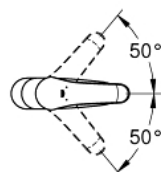

32 765 000 EUROECO SPECIAL СМЕСИТЕЛЬ ОДНОРЫЧАЖНЫЙ ДЛЯ РАКОВИНЫ DN 15

ОПИСАНИЕ ПРОДУКТА

- Colour: хром
- монтаж на одно отверстие
- гладкий корпус
- высокая версия
- GROHE LongLife Finish - стойкое долговечное покрытие
- GROHE SilkMove керамический картридж Ø 46 мм
- максимальный расход (при 3 бар): 8,0 л/мин
- настраиваемый ограничитель потока
- настраиваемый ограничитель температуры
- возможность установки мин. расхода 2,5 л/мин.
- ламинарный регулятор струи
- металлический рычаг
- длина рычага 120 мм
- система быстрого монтажа
- гибкая подводка

32 765 000 EUROECO SPECIAL СМЕСИТЕЛЬ ОДНОРЫЧАЖНЫЙ ДЛЯ РАКОВИНЫ DN 15

ЗАПАСНЫЕ ЧАСТИ

- 1: Рычаг (Spare part-nr. 46688000)
 - 2: Колпак (Spare part-nr. 46570000)
 - 3: Ограничитель температуры (Spare part-nr. 46375000)
 - 4: Картридж (Spare part-nr. 46048000)
 - 5: Ламинарный регулятор струи (Spare part-nr. 13960000)
 - 6: Обратное резьбовое соединение (Spare part-nr. 46249000)
 - 7: рычаг 115 мм (Spare part-nr. 32870000)*
 - 8: Монтажный ключ (Spare part-nr. 19017000)*
- * Optional accessories