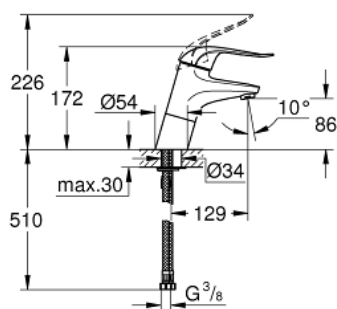

32 765 000 EUROECO SPECIAL СМЕСИТЕЛЬ ОДНОРЫЧАЖНЫЙ ДЛЯ РАКОВИНЫ DN 15

ОПИСАНИЕ ПРОДУКТА

- Colour: хром
- монтаж на одно отверстие
- гладкий корпус
- высокая версия
- GROHE LongLife Finish - стойкое долговечное покрытие
- GROHE SilkMove керамический картридж Ø 46 мм
- максимальный расход (при 3 бар): 8,0 л/мин
- настраиваемый ограничитель потока
- настраиваемый ограничитель температуры
- возможность установки мин. расхода 2,5 л/мин.
- ламинарный регулятор струи
- металлический рычаг
- длина рычага 120 мм
- система быстрого монтажа
- гибкая подводка

32 765 000 EUROECO SPECIAL СМЕСИТЕЛЬ ОДНОРЫЧАЖНЫЙ ДЛЯ РАКОВИНЫ DN 15

ЗАПАСНЫЕ ЧАСТИ

- 1: Рычаг (Spare part-nr. 46688000)
 - 2: Колпак (Spare part-nr. 46570000)
 - 3: Ограничитель температуры (Spare part-nr. 46375000)
 - 4: Картридж (Spare part-nr. 46048000)
 - 5: Ламинарный регулятор струи (Spare part-nr. 13960000)
 - 6: Обратное резьбовое соединение (Spare part-nr. 46249000)
 - 7: рычаг 115 мм (Spare part-nr. 32870000)*
 - 8: Монтажный ключ (Spare part-nr. 19017000)*
- * Optional accessories