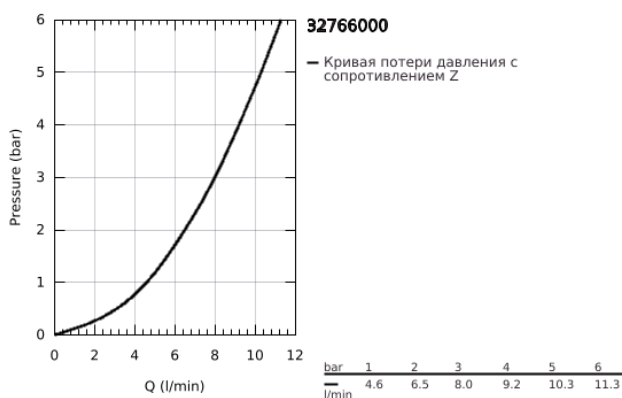

32 766 000 EUROECO SPECIAL СМЕСИТЕЛЬ ОДНОРЫЧАЖНЫЙ ДЛЯ РАКОВИНЫ DN 15

ОПИСАНИЕ ПРОДУКТА

- Colour: хром
- монтаж на одно отверстие
- рычажный донный клапан 1 1/4"
- GROHE LongLife Finish - стойкое долговечное покрытие
- GROHE SilkMove керамический картридж Ø 46 мм
- максимальный расход (при 3 бар): 8,0 л/мин
- настраиваемый ограничитель потока
- настраиваемый ограничитель температуры
- возможность установки мин. расхода 2,5 л/мин.
- ламинарный регулятор струи
- металлический рычаг
- длина рычага 120 мм
- система быстрого монтажа
- гибкая подводка