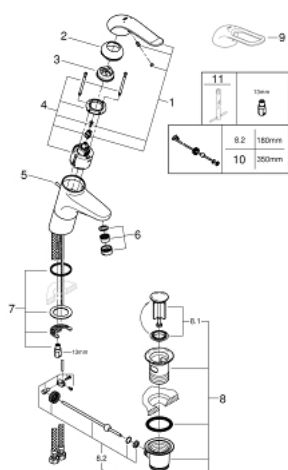

32 766 000 EUROECO SPECIAL СМЕСИТЕЛЬ ОДНОРЫЧАЖНЫЙ ДЛЯ РАКОВИНЫ DN 15

ОПИСАНИЕ ПРОДУКТА

- Colour: хром
- монтаж на одно отверстие
- рычажный донный клапан 1 1/4"
- GROHE LongLife Finish - стойкое долговечное покрытие
- GROHE SilkMove керамический картридж Ø 46 мм
- максимальный расход (при 3 бар): 8,0 л/мин
- настраиваемый ограничитель потока
- настраиваемый ограничитель температуры
- возможность установки мин. расхода 2,5 л/мин.
- ламинарный регулятор струи
- металлический рычаг
- длина рычага 120 мм
- система быстрого монтажа
- гибкая подводка

32 766 000 EUROECO SPECIAL СМЕСИТЕЛЬ ОДНОРЫЧАЖНЫЙ ДЛЯ РАКОВИНЫ DN 15

ЗАПАСНЫЕ ЧАСТИ

- 1: Рычаг (Spare part-nr. 46688000)
- 2: Колпак (Spare part-nr. 46570000)
- 3: Ограничитель температуры (Spare part-nr. 46375000)
- 4: Картридж (Spare part-nr. 46048000)
- 5: Выдвижной излив (Spare part-nr. 65936PD0)
- 6: Ламинарный регулятор струи (Spare part-nr. 13960000)
- 7: Обратное резьбовое соединение (Spare part-nr. 46249000)
- 8: Сливной гарнитур 1 1/4" (Spare part-nr. 28910000)
- 8.1: Пробка (Spare part-nr. 07182000)
- 8.2: Эксцентриковая тяга (Spare part-nr. 07052000)
- 9: рычаг 115 мм (Spare part-nr. 32870000)*
- 10: Эксцентриковая тяга (Spare part-nr. 07341000)*
- 11: Монтажный ключ (Spare part-nr. 19017000)*