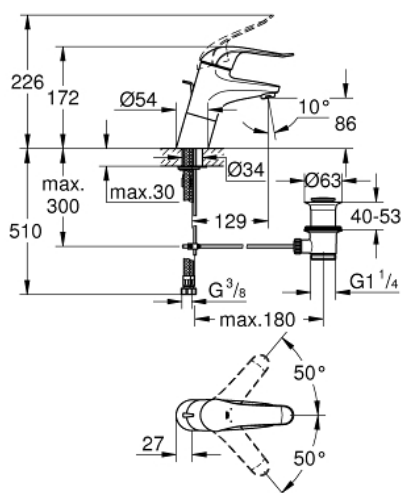

32 766 000 EUROECO SPECIAL СМЕСИТЕЛЬ ОДНОРЫЧАЖНЫЙ ДЛЯ РАКОВИНЫ DN 15

ОПИСАНИЕ ПРОДУКТА

- Colour: хром
- монтаж на одно отверстие
- рычажный донный клапан 1 1/4"
- GROHE LongLife Finish - стойкое долговечное покрытие
- GROHE SilkMove керамический картридж Ø 46 мм
- максимальный расход (при 3 бар): 8,0 л/мин
- настраиваемый ограничитель потока
- настраиваемый ограничитель температуры
- возможность установки мин. расхода 2,5 л/мин.
- ламинарный регулятор струи
- металлический рычаг
- длина рычага 120 мм
- система быстрого монтажа
- гибкая подводка

32 766 000 EUROECO SPECIAL СМЕСИТЕЛЬ ОДНОРЫЧАЖНЫЙ ДЛЯ РАКОВИНЫ DN 15

ЗАПАСНЫЕ ЧАСТИ

- 1: Рычаг (Spare part-nr. 46688000)
- 2: Колпак (Spare part-nr. 46570000)
- 3: Ограничитель температуры (Spare part-nr. 46375000)
- 4: Картридж (Spare part-nr. 46048000)
- 5: Выдвижной излив (Spare part-nr. 65936PD0)
- 6: Ламинарный регулятор струи (Spare part-nr. 13960000)
- 7: Обратное резьбовое соединение (Spare part-nr. 46249000)
- 8: Сливной гарнитур 1 1/4" (Spare part-nr. 28910000)
- 8.1: Пробка (Spare part-nr. 07182000)
- 8.2: Эксцентриковая тяга (Spare part-nr. 07052000)
- 9: рычаг 115 мм (Spare part-nr. 32870000)*
- 10: Эксцентриковая тяга (Spare part-nr. 07341000)*
- 11: Монтажный ключ (Spare part-nr. 19017000)*