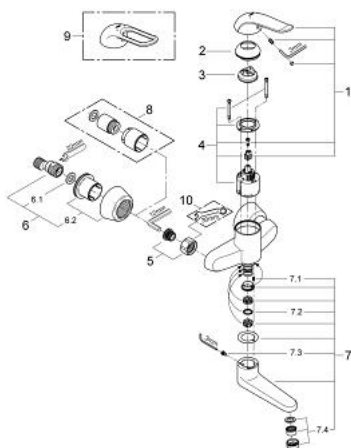

32 767 000 EUROECO SPECIAL СМЕСИТЕЛЬ ОДНОРЫЧАЖНЫЙ ДЛЯ РАКОВИНЫ DN 15

ОПИСАНИЕ ПРОДУКТА

- Colour: хром
- настенный монтаж
- GROHE LongLife Finish - стойкое долговечное покрытие
- GROHE SilkMove керамический картридж Ø 46 мм
- максимальный расход (при 3 бар): 8,0 л/мин
- настраиваемый ограничитель потока
- настраиваемый ограничитель температуры
- возможность установки мин. расхода 2,5 л/мин.
- ламинарный регулятор струи
- поворотный и фиксирующийся литой излив
- вынос 197 мм
- металлический рычаг
- длина рычага 120 мм
- скрытые S-образные эксцентрики

32 767 000 EUROECO SPECIAL СМЕСИТЕЛЬ ОДНОРЫЧАЖНЫЙ ДЛЯ РАКОВИНЫ DN 15

ЗАПАСНЫЕ ЧАСТИ

- 1: Рычаг (Spare part-nr. 46688000)
 - 2: Колпак (Spare part-nr. 46570000)
 - 3: Ограничитель температуры (Spare part-nr. 46375000)
 - 4: Картридж (Spare part-nr. 46048000)
 - 5: Резьбовое соединение
подключения 1/2" (Spare part-nr. 45044000)
 - 6: S-образный эксцентрик (Spare part-nr. 12058000)
 - 6.1: Уплотнение (Spare part-nr. 0138600M)
 - 6.2: Розетка (Spare part-nr. 45545000)
 - 7: Литой поворотный излив (Spare part-nr. 13269000)
 - 7.1: Stop screw (Spare part-nr. 4669000M)
 - 7.2: Накладное кольцо (Spare part-nr. 0128500M)
 - 7.3: Набор винтов (Spare part-nr. 46670000)
 - 7.4: Ламинарный регулятор струи (Spare part-nr. 13960000)
 - 8: Набор удлинителей, 30 мм (Spare part-nr. 46238000)*
 - 9: рычаг 115 мм (Spare part-nr. 32870000)*
 - 10: Ключ (Spare part-nr. 19377000)*
- * Optional accessories