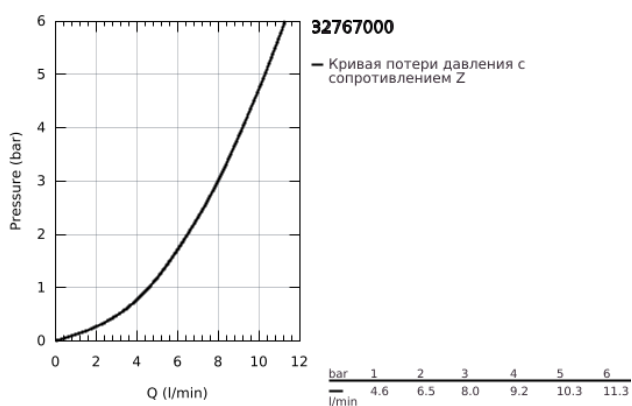

32 767 000 EUROECO SPECIAL СМЕСИТЕЛЬ ОДНОРЫЧАЖНЫЙ ДЛЯ РАКОВИНЫ DN 15

ОПИСАНИЕ ПРОДУКТА

- Colour: хром
- настенный монтаж
- GROHE LongLife Finish - стойкое долговечное покрытие
- GROHE SilkMove керамический картридж Ø 46 мм
- максимальный расход (при 3 бар): 8,0 л/мин
- настраиваемый ограничитель потока
- настраиваемый ограничитель температуры
- возможность установки мин. расхода 2,5 л/мин.
- ламинарный регулятор струи
- поворотный и фиксирующийся литой излив
- вынос 197 мм
- металлический рычаг
- длина рычага 120 мм
- скрытые S-образные эксцентрики