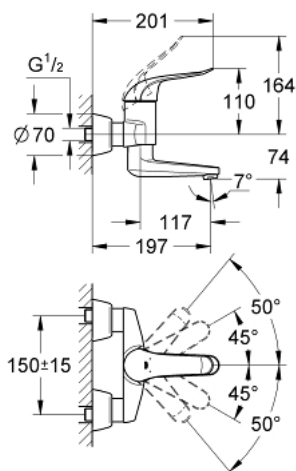

32 767 000 EUROECO SPECIAL СМЕСИТЕЛЬ ОДНОРЫЧАЖНЫЙ ДЛЯ РАКОВИНЫ DN 15

ОПИСАНИЕ ПРОДУКТА

- Colour: хром
- настенный монтаж
- GROHE LongLife Finish - стойкое долговечное покрытие
- GROHE SilkMove керамический картридж Ø 46 мм
- максимальный расход (при 3 бар): 8,0 л/мин
- настраиваемый ограничитель потока
- настраиваемый ограничитель температуры
- возможность установки мин. расхода 2,5 л/мин.
- ламинарный регулятор струи
- поворотный и фиксирующийся литой излив
- вынос 197 мм
- металлический рычаг
- длина рычага 120 мм
- скрытые S-образные эксцентрики

32 767 000 EUROECO SPECIAL СМЕСИТЕЛЬ ОДНОРЫЧАЖНЫЙ ДЛЯ РАКОВИНЫ DN 15

ЗАПАСНЫЕ ЧАСТИ

- 1: Рычаг (Spare part-nr. 46688000)
 - 2: Колпак (Spare part-nr. 46570000)
 - 3: Ограничитель температуры (Spare part-nr. 46375000)
 - 4: Картридж (Spare part-nr. 46048000)
 - 5: Резьбовое соединение
подключения 1/2" (Spare part-nr. 45044000)
 - 6: S-образный эксцентрик (Spare part-nr. 12058000)
 - 6.1: Уплотнение (Spare part-nr. 0138600M)
 - 6.2: Розетка (Spare part-nr. 45545000)
 - 7: Литой поворотный излив (Spare part-nr. 13269000)
 - 7.1: Stop screw (Spare part-nr. 4669000M)
 - 7.2: Накладное кольцо (Spare part-nr. 0128500M)
 - 7.3: Набор винтов (Spare part-nr. 46670000)
 - 7.4: Ламинарный регулятор струи (Spare part-nr. 13960000)
 - 8: Набор удлинителей, 30 мм (Spare part-nr. 46238000)*
 - 9: рычаг 115 мм (Spare part-nr. 32870000)*
 - 10: Ключ (Spare part-nr. 19377000)*
- * Optional accessories