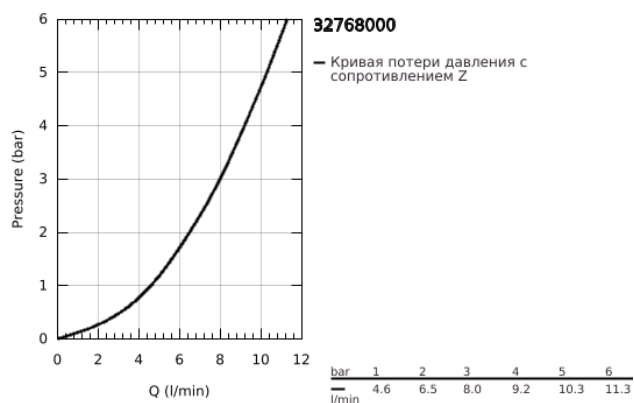

32 768 000 EUROECO SPECIAL СМЕСИТЕЛЬ ОДНОРЫЧАЖНЫЙ ДЛЯ РАКОВИНЫ DN 15

ОПИСАНИЕ ПРОДУКТА

- Colour: хром
- настенный монтаж
- GROHE LongLife Finish - стойкое долговечное покрытие
- GROHE SilkMove керамический картридж $\varnothing 46$ мм
- максимальный расход (при 3 бар): 8,0 л/мин
- настраиваемый ограничитель потока
- настраиваемый ограничитель температуры
- возможность установки мин. расхода 2,5 л/мин.
- ламинарный регулятор струи
- поворотный и фиксирующийся литой излив
- вынос 174 мм
- металлический рычаг
- длина рычага 120 мм
- скрытые S-образные эксцентрики