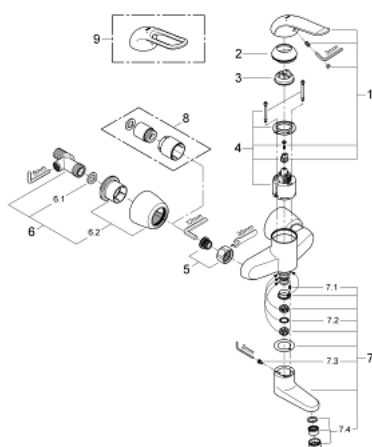

32 768 000 EUROECO SPECIAL СМЕСИТЕЛЬ ОДНОРЫЧАЖНЫЙ ДЛЯ РАКОВИНЫ DN 15

ОПИСАНИЕ ПРОДУКТА

- Colour: хром
- настенный монтаж
- GROHE LongLife Finish - стойкое долговечное покрытие
- GROHE SilkMove керамический картридж $\varnothing 46$ мм
- максимальный расход (при 3 бар): 8,0 л/мин
- настраиваемый ограничитель потока
- настраиваемый ограничитель температуры
- возможность установки мин. расхода 2,5 л/мин.
- ламинарный регулятор струи
- поворотный и фиксирующийся литой излив
- вынос 174 мм
- металлический рычаг
- длина рычага 120 мм
- скрытые S-образные эксцентрики

32 768 000 EUROECO SPECIAL СМЕСИТЕЛЬ ОДНОРЫЧАЖНЫЙ ДЛЯ РАКОВИНЫ DN 15

ЗАПАСНЫЕ ЧАСТИ

- 1: Рычаг (Spare part-nr. 46688000)
 - 2: Колпак (Spare part-nr. 46570000)
 - 3: Ограничитель температуры (Spare part-nr. 46375000)
 - 4: Картридж (Spare part-nr. 46048000)
 - 5: Резьбовое соединение
подключения 1/2" (Spare part-nr. 45044000)
 - 6: S-эксцентрик, запорный (Spare part-nr. 12051000)
 - 6.1: Уплотнение (Spare part-nr. 0138600M)
 - 6.2: Розетка (Spare part-nr. 45392000)
 - 7: Литой поворотный излив (Spare part-nr. 13268000)
 - 7.1: Stop screw (Spare part-nr. 4669000M)
 - 7.2: Накладное кольцо (Spare part-nr. 0128500M)
 - 7.3: Набор винтов (Spare part-nr. 46670000)
 - 7.4: Ламинарный регулятор струи (Spare part-nr. 13960000)
 - 8: Набор удлинителей, 30 мм (Spare part-nr. 46238000)*
 - 9: рычаг 115 мм (Spare part-nr. 32870000)*
- * Optional accessories