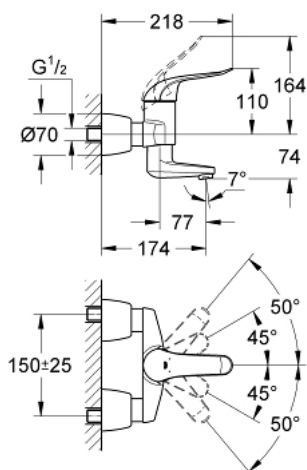

32 768 000 EUROECO SPECIAL СМЕСИТЕЛЬ ОДНОРЫЧАЖНЫЙ ДЛЯ РАКОВИНЫ DN 15

ОПИСАНИЕ ПРОДУКТА

- Colour: хром
- настенный монтаж
- GROHE LongLife Finish - стойкое долговечное покрытие
- GROHE SilkMove керамический картридж $\varnothing 46$ мм
- максимальный расход (при 3 бар): 8,0 л/мин
- настраиваемый ограничитель потока
- настраиваемый ограничитель температуры
- возможность установки мин. расхода 2,5 л/мин.
- ламинарный регулятор струи
- поворотный и фиксирующийся литой излив
- вынос 174 мм
- металлический рычаг
- длина рычага 120 мм
- скрытые S-образные эксцентрики

32 768 000 EUROECO SPECIAL СМЕСИТЕЛЬ ОДНОРЫЧАЖНЫЙ ДЛЯ РАКОВИНЫ DN 15

ЗАПАСНЫЕ ЧАСТИ

- 1: Рычаг (Spare part-nr. 46688000)
 - 2: Колпак (Spare part-nr. 46570000)
 - 3: Ограничитель температуры (Spare part-nr. 46375000)
 - 4: Картридж (Spare part-nr. 46048000)
 - 5: Резьбовое соединение
подключения 1/2" (Spare part-nr. 45044000)
 - 6: S-эксцентрик, запорный (Spare part-nr. 12051000)
 - 6.1: Уплотнение (Spare part-nr. 0138600M)
 - 6.2: Розетка (Spare part-nr. 45392000)
 - 7: Литой поворотный излив (Spare part-nr. 13268000)
 - 7.1: Stop screw (Spare part-nr. 4669000M)
 - 7.2: Накладное кольцо (Spare part-nr. 0128500M)
 - 7.3: Набор винтов (Spare part-nr. 46670000)
 - 7.4: Ламинарный регулятор струи (Spare part-nr. 13960000)
 - 8: Набор удлинителей, 30 мм (Spare part-nr. 46238000)*
 - 9: рычаг 115 мм (Spare part-nr. 32870000)*
- * Optional accessories