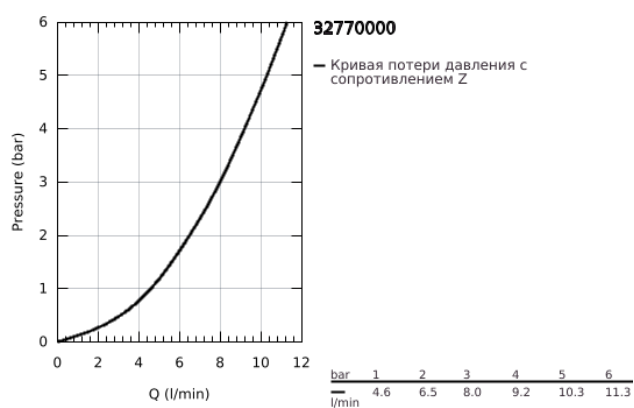

32 770 000 EUROECO SPECIAL СМЕСИТЕЛЬ ОДНОРЫЧАЖНЫЙ ДЛЯ РАКОВИНЫ DN 15

ОПИСАНИЕ ПРОДУКТА

- Colour: хром
- настенный монтаж
- GROHE LongLife Finish - стойкое долговечное покрытие
- GROHE SilkMove керамический картридж Ø 46 мм
- максимальный расход (при 3 бар): 8,0 л/мин
- настраиваемый ограничитель потока
- настраиваемый ограничитель температуры
- возможность установки мин. расхода 2,5 л/мин.
- ламинарный регулятор струи
- поворотный и фиксирующийся литой излив
- вынос 157 мм
- металлический рычаг
- длина рычага 120 мм
- скрытые S-образные эксцентрики