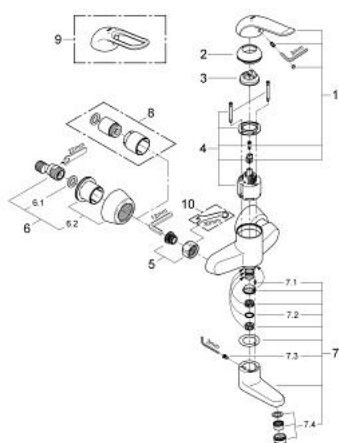

32 770 000 EUROECO SPECIAL СМЕСИТЕЛЬ ОДНОРЫЧАЖНЫЙ ДЛЯ РАКОВИНЫ DN 15

ОПИСАНИЕ ПРОДУКТА

- Colour: хром
- настенный монтаж
- GROHE LongLife Finish - стойкое долговечное покрытие
- GROHE SilkMove керамический картридж Ø 46 мм
- максимальный расход (при 3 бар): 8,0 л/мин
- настраиваемый ограничитель потока
- настраиваемый ограничитель температуры
- возможность установки мин. расхода 2,5 л/мин.
- ламинарный регулятор струи
- поворотный и фиксирующийся литой излив
- вынос 157 мм
- металлический рычаг
- длина рычага 120 мм
- скрытые S-образные эксцентрики

32 770 000 EUROECO SPECIAL СМЕСИТЕЛЬ ОДНОРЫЧАЖНЫЙ ДЛЯ РАКОВИНЫ DN 15

ЗАПАСНЫЕ ЧАСТИ

- 1: Рычаг (Spare part-nr. 46688000)
- 2: Колпак (Spare part-nr. 46570000)
- 3: Ограничитель температуры (Spare part-nr. 46375000)
- 4: Картридж (Spare part-nr. 46048000)
- 5: Резьбовое соединение
подключения 1/2" (Spare part-nr. 45044000)
- 6: S-образный эксцентрик (Spare part-nr. 12058000)
- 6.1: Уплотнение (Spare part-nr. 0138600M)
- 6.2: Розетка (Spare part-nr. 45545000)
- 7: Литой поворотный излив (Spare part-nr. 13268000)
- 7.1: Stop screw (Spare part-nr. 4669000M)
- 7.2: Накладное кольцо (Spare part-nr. 0128500M)
- 7.3: Набор винтов (Spare part-nr. 46670000)
- 7.4: Ламинарный регулятор струи (Spare part-nr. 13960000)
- 8: Набор удлинителей, 30 мм (Spare part-nr. 46238000)*
- 9: рычаг 115 мм (Spare part-nr. 32870000)*
- 10: Ключ (Spare part-nr. 19377000)*