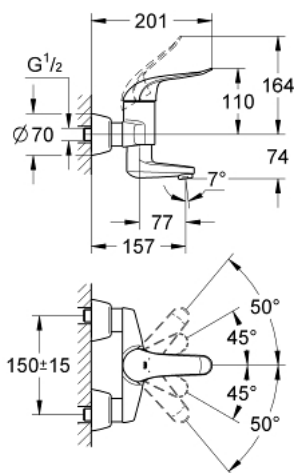

32 770 000 EUROECO SPECIAL СМЕСИТЕЛЬ ОДНОРЫЧАЖНЫЙ ДЛЯ РАКОВИНЫ DN 15

ОПИСАНИЕ ПРОДУКТА

- Colour: хром
- настенный монтаж
- GROHE LongLife Finish - стойкое долговечное покрытие
- GROHE SilkMove керамический картридж Ø 46 мм
- максимальный расход (при 3 бар): 8,0 л/мин
- настраиваемый ограничитель потока
- настраиваемый ограничитель температуры
- возможность установки мин. расхода 2,5 л/мин.
- ламинарный регулятор струи
- поворотный и фиксирующийся литой излив
- вынос 157 мм
- металлический рычаг
- длина рычага 120 мм
- скрытые S-образные эксцентрики

32 770 000 EUROECO SPECIAL СМЕСИТЕЛЬ ОДНОРЫЧАЖНЫЙ ДЛЯ РАКОВИНЫ DN 15

ЗАПАСНЫЕ ЧАСТИ

- 1: Рычаг (Spare part-nr. 46688000)
- 2: Колпак (Spare part-nr. 46570000)
- 3: Ограничитель температуры (Spare part-nr. 46375000)
- 4: Картридж (Spare part-nr. 46048000)
- 5: Резьбовое соединение
подключения 1/2" (Spare part-nr. 45044000)
- 6: S-образный эксцентрик (Spare part-nr. 12058000)
- 6.1: Уплотнение (Spare part-nr. 0138600M)
- 6.2: Розетка (Spare part-nr. 45545000)
- 7: Литой поворотный излив (Spare part-nr. 13268000)
- 7.1: Stop screw (Spare part-nr. 4669000M)
- 7.2: Накладное кольцо (Spare part-nr. 0128500M)
- 7.3: Набор винтов (Spare part-nr. 46670000)
- 7.4: Ламинарный регулятор струи (Spare part-nr. 13960000)
- 8: Набор удлинителей, 30 мм (Spare part-nr. 46238000)*
- 9: рычаг 115 мм (Spare part-nr. 32870000)*
- 10: Ключ (Spare part-nr. 19377000)*