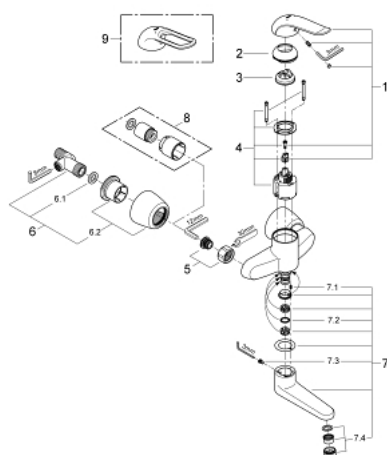

### ОПИСАНИЕ ПРОДУКТА

- Colour: хром
- настенный монтаж
- GROHE LongLife Finish - стойкое долговечное покрытие
- GROHE SilkMove керамический картридж Ø 46 мм
- максимальный расход (при 3 бар): 8,0 л/мин
- настраиваемый ограничитель потока
- настраиваемый ограничитель температуры
- возможность установки мин. расхода 2,5 л/мин.
- ламинарный регулятор струи
- поворотный и фиксирующийся литой излив
- вынос 214 мм
- металлический рычаг
- длина рычага 120 мм
- с запорными S-эксцентриками

## 32 771 000 EUROECO SPECIAL СМЕСИТЕЛЬ ОДНОРЫЧАЖНЫЙ ДЛЯ РАКОВИНЫ DN 15

### ЗАПАСНЫЕ ЧАСТИ

- 1: Рычаг (Spare part-nr. 46688000)
  - 2: Колпак (Spare part-nr. 46570000)
  - 3: Ограничитель температуры (Spare part-nr. 46375000)
  - 4: Картридж (Spare part-nr. 46048000)
  - 5: Резьбовое соединение  
подключения 1/2" (Spare part-nr. 45044000)
  - 6: S-эксцентрик, запорный (Spare part-nr. 12051000)
  - 6.1: Уплотнение (Spare part-nr. 0138600M)
  - 6.2: Розетка (Spare part-nr. 45392000)
  - 7: Литой поворотный излив (Spare part-nr. 13269000)
  - 7.1: Stop screw (Spare part-nr. 4669000M)
  - 7.2: Накладное кольцо (Spare part-nr. 0128500M)
  - 7.3: Набор винтов (Spare part-nr. 46670000)
  - 7.4: Ламинарный регулятор струи (Spare part-nr. 13960000)
  - 8: Набор удлинителей, 30 мм (Spare part-nr. 46238000)\*
  - 9: рычаг 115 мм (Spare part-nr. 32870000)\*
- \* Optional accessories