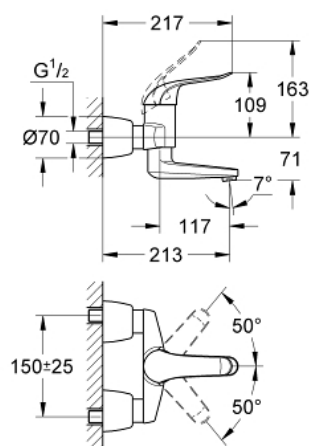

## 32 771 000 EUROECO SPECIAL СМЕСИТЕЛЬ ОДНОРЫЧАЖНЫЙ ДЛЯ РАКОВИНЫ DN 15

### ОПИСАНИЕ ПРОДУКТА

- Colour: хром
- настенный монтаж
- GROHE LongLife Finish - стойкое долговечное покрытие
- GROHE SilkMove керамический картридж Ø 46 мм
- максимальный расход (при 3 бар): 8,0 л/мин
- настраиваемый ограничитель потока
- настраиваемый ограничитель температуры
- возможность установки мин. расхода 2,5 л/мин.
- ламинарный регулятор струи
- поворотный и фиксирующийся литой излив
- вынос 214 мм
- металлический рычаг
- длина рычага 120 мм
- с запорными S-эксцентриками

### ЗАПАСНЫЕ ЧАСТИ

- 1: Рычаг (Spare part-nr. 46688000)
  - 2: Колпак (Spare part-nr. 46570000)
  - 3: Ограничитель температуры (Spare part-nr. 46375000)
  - 4: Картридж (Spare part-nr. 46048000)
  - 5: Резьбовое соединение  
подключения 1/2" (Spare part-nr. 45044000)
  - 6: S-эксцентрик, запорный (Spare part-nr. 12051000)
  - 6.1: Уплотнение (Spare part-nr. 0138600M)
  - 6.2: Розетка (Spare part-nr. 45392000)
  - 7: Литой поворотный излив (Spare part-nr. 13269000)
  - 7.1: Stop screw (Spare part-nr. 4669000M)
  - 7.2: Накладное кольцо (Spare part-nr. 0128500M)
  - 7.3: Набор винтов (Spare part-nr. 46670000)
  - 7.4: Ламинарный регулятор струи (Spare part-nr. 13960000)
  - 8: Набор удлинителей, 30 мм (Spare part-nr. 46238000)\*
  - 9: рычаг 115 мм (Spare part-nr. 32870000)\*
- \* Optional accessories