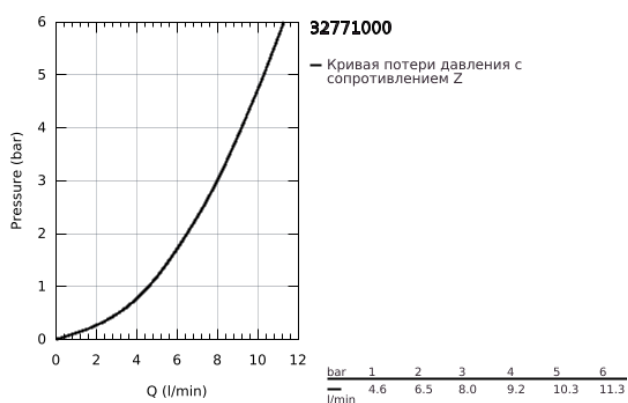

## 32 771 000 EUROECO SPECIAL СМЕСИТЕЛЬ ОДНОРЫЧАЖНЫЙ ДЛЯ РАКОВИНЫ DN 15

### ОПИСАНИЕ ПРОДУКТА

- Colour: хром
- настенный монтаж
- GROHE LongLife Finish - стойкое долговечное покрытие
- GROHE SilkMove керамический картридж Ø 46 мм
- максимальный расход (при 3 бар): 8,0 л/мин
- настраиваемый ограничитель потока
- настраиваемый ограничитель температуры
- возможность установки мин. расхода 2,5 л/мин.
- ламинарный регулятор струи
- поворотный и фиксирующийся литой излив
- вынос 214 мм
- металлический рычаг
- длина рычага 120 мм
- с запорными S-эксцентриками