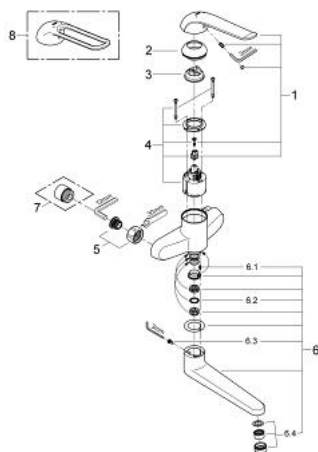

### ОПИСАНИЕ ПРОДУКТА

- Colour: хром
- настенный монтаж
- GROHE LongLife Finish - стойкое долговечное покрытие
- GROHE SilkMove керамический картридж Ø 46 мм
- максимальный расход (при 3 бар): 8,0 л/мин
- возможность установки мин. расхода 2,5 л/мин.
- настраиваемый ограничитель температуры
- настраиваемый ограничитель потока
- ламинарный регулятор струи
- поворотный и фиксирующийся литой излив
- вынос 222 мм
- металлический рычаг
- длина рычага 170 мм
- без подключений
- экономичный

### ЗАПАСНЫЕ ЧАСТИ

- 1: Рычаг 170 мм (Spare part-nr. 46689000)
  - 2: Колпак (Spare part-nr. 46570000)
  - 3: Ограничитель температуры (Spare part-nr. 46375000)
  - 4: Картридж (Spare part-nr. 46048000)
  - 5: Резьбовое соединение подключения 1/2" (Spare part-nr. 45044000)
  - 6: Литой поворотный излив (Spare part-nr. 13270000)
  - 6.1: Stop screw (Spare part-nr. 4669000M)
  - 6.2: Накладное кольцо (Spare part-nr. 0128500M)
  - 6.3: Набор винтов (Spare part-nr. 46670000)
  - 6.4: Ламинарный регулятор струи (Spare part-nr. 13960000)
  - 7: Удлинение 3/4", 20 мм (Spare part-nr. 0713000M)\*
  - 8: рычаг 160 мм (Spare part-nr. 32871000)\*
- \* Optional accessories