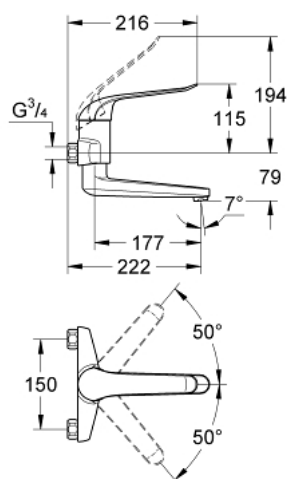

### ОПИСАНИЕ ПРОДУКТА

- Colour: хром
- настенный монтаж
- GROHE LongLife Finish - стойкое долговечное покрытие
- GROHE SilkMove керамический картридж Ø 46 мм
- максимальный расход (при 3 бар): 8,0 л/мин
- возможность установки мин. расхода 2,5 л/мин.
- настраиваемый ограничитель температуры
- настраиваемый ограничитель потока
- ламинарный регулятор струи
- поворотный и фиксирующийся литой излив
- вынос 222 мм
- металлический рычаг
- длина рычага 170 мм
- без подключений
- экономичный

### ЗАПАСНЫЕ ЧАСТИ

- 1: Рычаг 170 мм (Spare part-nr. 46689000)
  - 2: Колпак (Spare part-nr. 46570000)
  - 3: Ограничитель температуры (Spare part-nr. 46375000)
  - 4: Картридж (Spare part-nr. 46048000)
  - 5: Резьбовое соединение подключения 1/2" (Spare part-nr. 45044000)
  - 6: Литой поворотный излив (Spare part-nr. 13270000)
  - 6.1: Stop screw (Spare part-nr. 4669000M)
  - 6.2: Накладное кольцо (Spare part-nr. 0128500M)
  - 6.3: Набор винтов (Spare part-nr. 46670000)
  - 6.4: Ламинарный регулятор струи (Spare part-nr. 13960000)
  - 7: Удлинение 3/4", 20 мм (Spare part-nr. 0713000M)\*
  - 8: рычаг 160 мм (Spare part-nr. 32871000)\*
- \* Optional accessories