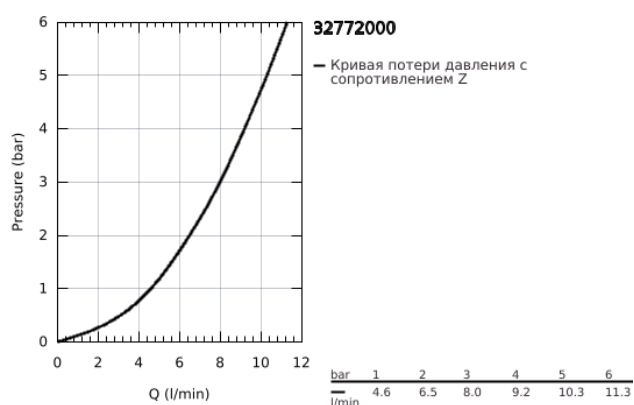

## 32 772 000 EUROECO SPECIAL СМЕСИТЕЛЬ ОДНОРЫЧАЖНЫЙ ДЛЯ РАКОВИНЫ DN 15

### ОПИСАНИЕ ПРОДУКТА

- Colour: хром
- настенный монтаж
- GROHE LongLife Finish - стойкое долговечное покрытие
- GROHE SilkMove керамический картридж Ø 46 мм
- максимальный расход (при 3 бар): 8,0 л/мин
- возможность установки мин. расхода 2,5 л/мин.
- настраиваемый ограничитель температуры
- настраиваемый ограничитель потока
- ламинарный регулятор струи
- поворотный и фиксирующийся литой излив
- вынос 222 мм
- металлический рычаг
- длина рычага 170 мм
- без подключений
- экономичный