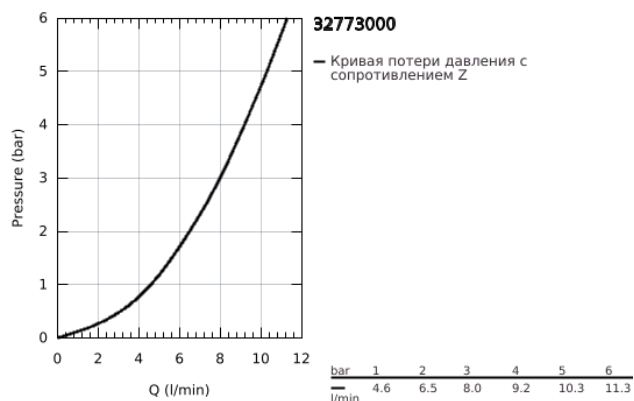

32 773 000 EUROECO SPECIAL СМЕСИТЕЛЬ ОДНОРЫЧАЖНЫЙ ДЛЯ РАКОВИНЫ DN 15

ОПИСАНИЕ ПРОДУКТА

- Colour: хром
- настенный монтаж
- GROHE LongLife Finish - стойкое долговечное покрытие
- GROHE SilkMove керамический картридж $\text{Ø } 46$ мм
- максимальный расход (при 3 бар): 8,0 л/мин
- настраиваемый ограничитель потока
- настраиваемый ограничитель температуры
- возможность установки мин. расхода 2,5 л/мин.
- ламинарный регулятор струи
- поворотный и фиксирующийся литой излив
- вынос 257 мм
- металлический рычаг
- длина рычага 170 мм
- скрытые S-образные эксцентрики

32 773 000 EUROECO SPECIAL СМЕСИТЕЛЬ ОДНОРЫЧАЖНЫЙ ДЛЯ РАКОВИНЫ DN 15

ЗАПАСНЫЕ ЧАСТИ

- 1: Рычаг 170 мм (Spare part-nr. 46689000)
- 2: Колпак (Spare part-nr. 46570000)
- 3: Ограничитель температуры (Spare part-nr. 46375000)
- 4: Картридж (Spare part-nr. 46048000)
- 5: Резьбовое соединение
подключения 1/2" (Spare part-nr. 45044000)
- 6: S-образный эксцентрик (Spare part-nr. 12058000)
- 6.1: Уплотнение (Spare part-nr. 0138600M)
- 6.2: Розетка (Spare part-nr. 45545000)
- 7: Литой поворотный излив (Spare part-nr. 13270000)
- 7.1: Stop screw (Spare part-nr. 4669000M)
- 7.2: Накладное кольцо (Spare part-nr. 0128500M)
- 7.3: Набор винтов (Spare part-nr. 46670000)
- 7.4: Ламинарный регулятор струи (Spare part-nr. 13960000)
- 8: Набор удлинителей, 30 мм (Spare part-nr. 46238000)*
- 9: рычаг 160 мм (Spare part-nr. 32871000)*
- 10: Ключ (Spare part-nr. 19377000)*