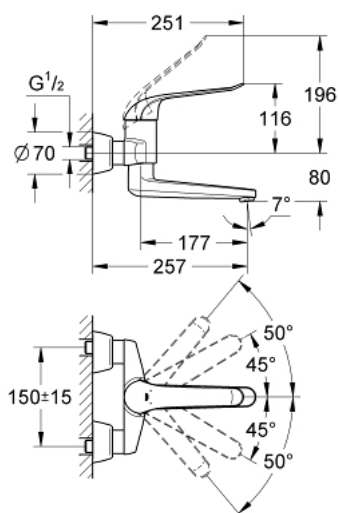

32 773 000 EUROECO SPECIAL СМЕСИТЕЛЬ ОДНОРЫЧАЖНЫЙ ДЛЯ РАКОВИНЫ DN 15

ОПИСАНИЕ ПРОДУКТА

- Colour: хром
- настенный монтаж
- GROHE LongLife Finish - стойкое долговечное покрытие
- GROHE SilkMove керамический картридж $\text{Ø } 46$ мм
- максимальный расход (при 3 бар): 8,0 л/мин
- настраиваемый ограничитель потока
- настраиваемый ограничитель температуры
- возможность установки мин. расхода 2,5 л/мин.
- ламинарный регулятор струи
- поворотный и фиксирующийся литой излив
- вынос 257 мм
- металлический рычаг
- длина рычага 170 мм
- скрытые S-образные эксцентрики

32 773 000 EUROECO SPECIAL СМЕСИТЕЛЬ ОДНОРЫЧАЖНЫЙ ДЛЯ РАКОВИНЫ DN 15

ЗАПАСНЫЕ ЧАСТИ

- 1: Рычаг 170 мм (Spare part-nr. 46689000)
- 2: Колпак (Spare part-nr. 46570000)
- 3: Ограничитель температуры (Spare part-nr. 46375000)
- 4: Картридж (Spare part-nr. 46048000)
- 5: Резьбовое соединение
подключения 1/2" (Spare part-nr. 45044000)
- 6: S-образный эксцентрик (Spare part-nr. 12058000)
- 6.1: Уплотнение (Spare part-nr. 0138600M)
- 6.2: Розетка (Spare part-nr. 45545000)
- 7: Литой поворотный излив (Spare part-nr. 13270000)
- 7.1: Stop screw (Spare part-nr. 4669000M)
- 7.2: Накладное кольцо (Spare part-nr. 0128500M)
- 7.3: Набор винтов (Spare part-nr. 46670000)
- 7.4: Ламинарный регулятор струи (Spare part-nr. 13960000)
- 8: Набор удлинителей, 30 мм (Spare part-nr. 46238000)*
- 9: рычаг 160 мм (Spare part-nr. 32871000)*
- 10: Ключ (Spare part-nr. 19377000)*