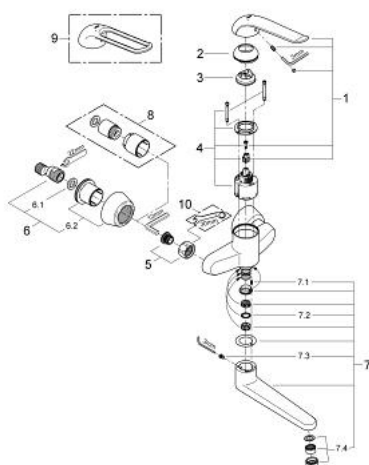

32 773 000 EUROECO SPECIAL СМЕСИТЕЛЬ ОДНОРЫЧАЖНЫЙ ДЛЯ РАКОВИНЫ DN 15

ОПИСАНИЕ ПРОДУКТА

- Colour: хром
- настенный монтаж
- GROHE LongLife Finish - стойкое долговечное покрытие
- GROHE SilkMove керамический картридж $\text{Ø } 46$ мм
- максимальный расход (при 3 бар): 8,0 л/мин
- настраиваемый ограничитель потока
- настраиваемый ограничитель температуры
- возможность установки мин. расхода 2,5 л/мин.
- ламинарный регулятор струи
- поворотный и фиксирующийся литой излив
- вынос 257 мм
- металлический рычаг
- длина рычага 170 мм
- скрытые S-образные эксцентрики

32 773 000 EUROECO SPECIAL СМЕСИТЕЛЬ ОДНОРЫЧАЖНЫЙ ДЛЯ РАКОВИНЫ DN 15

ЗАПАСНЫЕ ЧАСТИ

- 1: Рычаг 170 мм (Spare part-nr. 46689000)
- 2: Колпак (Spare part-nr. 46570000)
- 3: Ограничитель температуры (Spare part-nr. 46375000)
- 4: Картридж (Spare part-nr. 46048000)
- 5: Резьбовое соединение
подключения 1/2" (Spare part-nr. 45044000)
- 6: S-образный эксцентрик (Spare part-nr. 12058000)
- 6.1: Уплотнение (Spare part-nr. 0138600M)
- 6.2: Розетка (Spare part-nr. 45545000)
- 7: Литой поворотный излив (Spare part-nr. 13270000)
- 7.1: Stop screw (Spare part-nr. 4669000M)
- 7.2: Накладное кольцо (Spare part-nr. 0128500M)
- 7.3: Набор винтов (Spare part-nr. 46670000)
- 7.4: Ламинарный регулятор струи (Spare part-nr. 13960000)
- 8: Набор удлинителей, 30 мм (Spare part-nr. 46238000)*
- 9: рычаг 160 мм (Spare part-nr. 32871000)*
- 10: Ключ (Spare part-nr. 19377000)*