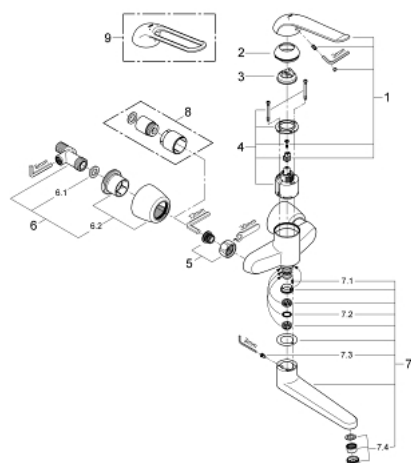

32 774 000 EUROECO SPECIAL СМЕСИТЕЛЬ ОДНОРЫЧАЖНЫЙ ДЛЯ РАКОВИНЫ DN 15

ОПИСАНИЕ ПРОДУКТА

- Colour: хром
- настенный монтаж
- GROHE LongLife Finish - стойкое долговечное покрытие
- GROHE SilkMove керамический картридж Ø 46 мм
- максимальный расход (при 3 бар): 8,0 л/мин
- настраиваемый ограничитель потока
- настраиваемый ограничитель температуры
- возможность установки мин. расхода 2,5 л/мин.
- ламинарный регулятор струи
- поворотный и фиксирующийся литой излив
- вынос 274 мм
- металлический рычаг
- длина рычага 170 мм
- с запорными S-эксцентриками

32 774 000 EUROECO SPECIAL СМЕСИТЕЛЬ ОДНОРЫЧАЖНЫЙ ДЛЯ РАКОВИНЫ DN 15

ЗАПАСНЫЕ ЧАСТИ

- 1: Рычаг 170 мм (Spare part-nr. 46689000)
 - 2: Колпак (Spare part-nr. 46570000)
 - 3: Ограничитель температуры (Spare part-nr. 46375000)
 - 4: Картридж (Spare part-nr. 46048000)
 - 5: Резьбовое соединение
подключения 1/2" (Spare part-nr. 45044000)
 - 6: S-эксцентрик, запорный (Spare part-nr. 12051000)
 - 6.1: Уплотнение (Spare part-nr. 0138600M)
 - 6.2: Розетка (Spare part-nr. 45392000)
 - 7: Литой поворотный излив (Spare part-nr. 13270000)
 - 7.1: Stop screw (Spare part-nr. 4669000M)
 - 7.2: Накладное кольцо (Spare part-nr. 0128500M)
 - 7.3: Набор винтов (Spare part-nr. 46670000)
 - 7.4: Ламинарный регулятор струи (Spare part-nr. 13960000)
 - 8: Набор удлинителей, 30 мм (Spare part-nr. 46238000)*
 - 9: рычаг 160 мм (Spare part-nr. 32871000)*
- * Optional accessories