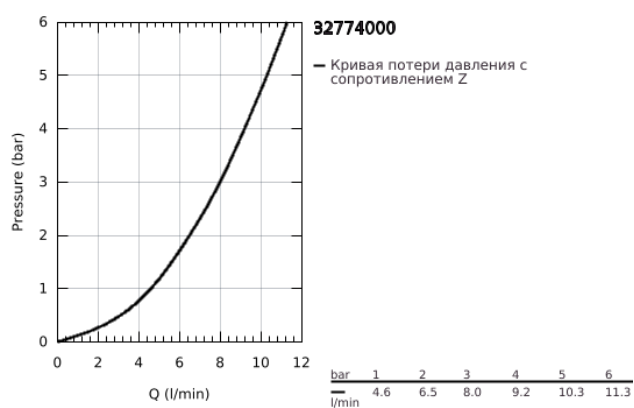

32 774 000 EUROECO SPECIAL СМЕСИТЕЛЬ ОДНОРЫЧАЖНЫЙ ДЛЯ РАКОВИНЫ DN 15

ОПИСАНИЕ ПРОДУКТА

- Colour: хром
- настенный монтаж
- GROHE LongLife Finish - стойкое долговечное покрытие
- GROHE SilkMove керамический картридж Ø 46 мм
- максимальный расход (при 3 бар): 8,0 л/мин
- настраиваемый ограничитель потока
- настраиваемый ограничитель температуры
- возможность установки мин. расхода 2,5 л/мин.
- ламинарный регулятор струи
- поворотный и фиксирующийся литой излив
- вынос 274 мм
- металлический рычаг
- длина рычага 170 мм
- с запорными S-эксцентриками