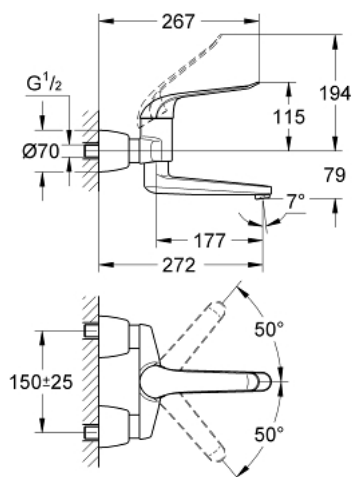

32 774 000 EUROECO SPECIAL СМЕСИТЕЛЬ ОДНОРЫЧАЖНЫЙ ДЛЯ РАКОВИНЫ DN 15

ОПИСАНИЕ ПРОДУКТА

- Colour: хром
- настенный монтаж
- GROHE LongLife Finish - стойкое долговечное покрытие
- GROHE SilkMove керамический картридж Ø 46 мм
- максимальный расход (при 3 бар): 8,0 л/мин
- настраиваемый ограничитель потока
- настраиваемый ограничитель температуры
- возможность установки мин. расхода 2,5 л/мин.
- ламинарный регулятор струи
- поворотный и фиксирующийся литой излив
- вынос 274 мм
- металлический рычаг
- длина рычага 170 мм
- с запорными S-эксцентриками

32 774 000 EUROECO SPECIAL СМЕСИТЕЛЬ ОДНОРЫЧАЖНЫЙ ДЛЯ РАКОВИНЫ DN 15

ЗАПАСНЫЕ ЧАСТИ

- 1: Рычаг 170 мм (Spare part-nr. 46689000)
 - 2: Колпак (Spare part-nr. 46570000)
 - 3: Ограничитель температуры (Spare part-nr. 46375000)
 - 4: Картридж (Spare part-nr. 46048000)
 - 5: Резьбовое соединение
подключения 1/2" (Spare part-nr. 45044000)
 - 6: S-эксцентрик, запорный (Spare part-nr. 12051000)
 - 6.1: Уплотнение (Spare part-nr. 0138600M)
 - 6.2: Розетка (Spare part-nr. 45392000)
 - 7: Литой поворотный излив (Spare part-nr. 13270000)
 - 7.1: Stop screw (Spare part-nr. 4669000M)
 - 7.2: Накладное кольцо (Spare part-nr. 0128500M)
 - 7.3: Набор винтов (Spare part-nr. 46670000)
 - 7.4: Ламинарный регулятор струи (Spare part-nr. 13960000)
 - 8: Набор удлинителей, 30 мм (Spare part-nr. 46238000)*
 - 9: рычаг 160 мм (Spare part-nr. 32871000)*
- * Optional accessories