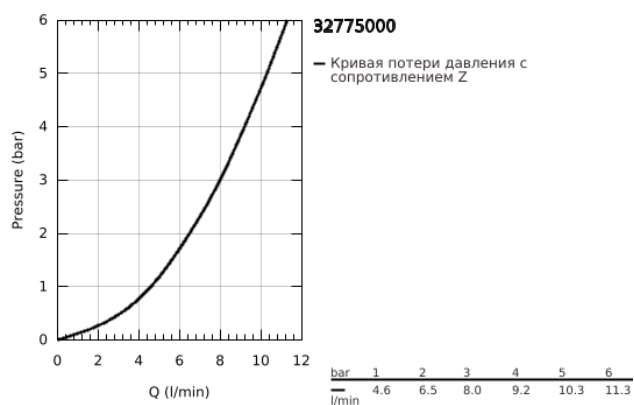

32 775 000 EUROECO SPECIAL СМЕСИТЕЛЬ ОДНОРЫЧАЖНЫЙ ДЛЯ РАКОВИНЫ DN 15

ОПИСАНИЕ ПРОДУКТА

- Colour: хром
- настенный монтаж
- GROHE LongLife Finish - стойкое долговечное покрытие
- GROHE SilkMove керамический картридж Ø 46 мм
- максимальный расход (при 3 бар): 8,0 л/мин
- настраиваемый ограничитель потока
- настраиваемый ограничитель температуры
- возможность установки мин. расхода 2,5 л/мин.
- ламинарный регулятор струи
- поворотный и фиксирующийся литой излив
- вынос 342 мм
- металлический рычаг
- длина рычага 170 мм
- с запорными S-эксцентриками