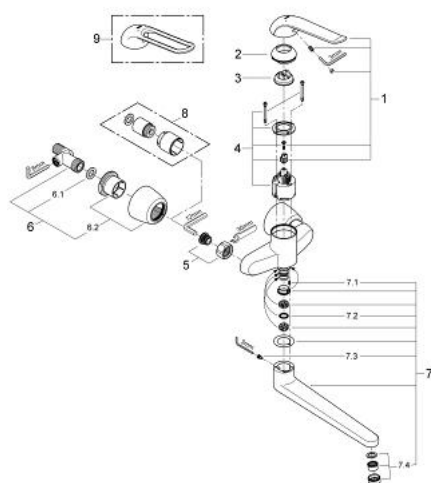

32 775 000 EUROECO SPECIAL СМЕСИТЕЛЬ ОДНОРЫЧАЖНЫЙ ДЛЯ РАКОВИНЫ DN 15

ОПИСАНИЕ ПРОДУКТА

- Colour: хром
- настенный монтаж
- GROHE LongLife Finish - стойкое долговечное покрытие
- GROHE SilkMove керамический картридж Ø 46 мм
- максимальный расход (при 3 бар): 8,0 л/мин
- настраиваемый ограничитель потока
- настраиваемый ограничитель температуры
- возможность установки мин. расхода 2,5 л/мин.
- ламинарный регулятор струи
- поворотный и фиксирующийся литой излив
- вынос 342 мм
- металлический рычаг
- длина рычага 170 мм
- с запорными S-эксцентриками

32 775 000 EUROECO SPECIAL СМЕСИТЕЛЬ ОДНОРЫЧАЖНЫЙ ДЛЯ РАКОВИНЫ DN 15

ЗАПАСНЫЕ ЧАСТИ

- 1: Рычаг 170 мм (Spare part-nr. 46689000)
 - 2: Колпак (Spare part-nr. 46570000)
 - 3: Ограничитель температуры (Spare part-nr. 46375000)
 - 4: Картридж (Spare part-nr. 46048000)
 - 5: Резьбовое соединение
подключения 1/2" (Spare part-nr. 45044000)
 - 6: S-эксцентрик, запорный (Spare part-nr. 12051000)
 - 6.1: Уплотнение (Spare part-nr. 0138600M)
 - 6.2: Розетка (Spare part-nr. 45392000)
 - 7: Излив (Spare part-nr. 13271000)
 - 7.1: Stop screw (Spare part-nr. 4669000M)
 - 7.2: Накладное кольцо (Spare part-nr. 0128500M)
 - 7.3: Набор винтов (Spare part-nr. 46670000)
 - 7.4: Ламинарный регулятор струи (Spare part-nr. 13960000)
 - 8: Набор удлинителей, 30 мм (Spare part-nr. 46238000)*
 - 9: рычаг 160 мм (Spare part-nr. 32871000)*
- * Optional accessories