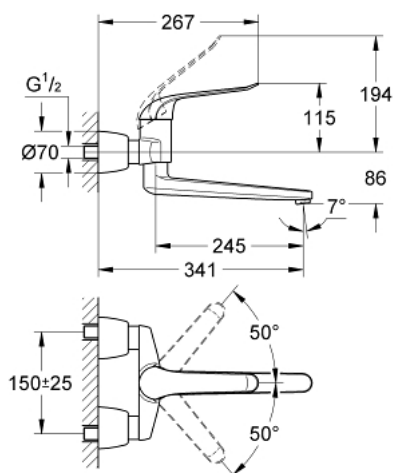

32 775 000 EUROECO SPECIAL СМЕСИТЕЛЬ ОДНОРЫЧАЖНЫЙ ДЛЯ РАКОВИНЫ DN 15

ОПИСАНИЕ ПРОДУКТА

- Colour: хром
- настенный монтаж
- GROHE LongLife Finish - стойкое долговечное покрытие
- GROHE SilkMove керамический картридж Ø 46 мм
- максимальный расход (при 3 бар): 8,0 л/мин
- настраиваемый ограничитель потока
- настраиваемый ограничитель температуры
- возможность установки мин. расхода 2,5 л/мин.
- ламинарный регулятор струи
- поворотный и фиксирующийся литой излив
- вынос 342 мм
- металлический рычаг
- длина рычага 170 мм
- с запорными S-эксцентриками

32 775 000 EUROECO SPECIAL СМЕСИТЕЛЬ ОДНОРЫЧАЖНЫЙ ДЛЯ РАКОВИНЫ DN 15

ЗАПАСНЫЕ ЧАСТИ

- 1: Рычаг 170 мм (Spare part-nr. 46689000)
 - 2: Колпак (Spare part-nr. 46570000)
 - 3: Ограничитель температуры (Spare part-nr. 46375000)
 - 4: Картридж (Spare part-nr. 46048000)
 - 5: Резьбовое соединение
подключения 1/2" (Spare part-nr. 45044000)
 - 6: S-эксцентрик, запорный (Spare part-nr. 12051000)
 - 6.1: Уплотнение (Spare part-nr. 0138600M)
 - 6.2: Розетка (Spare part-nr. 45392000)
 - 7: Излив (Spare part-nr. 13271000)
 - 7.1: Stop screw (Spare part-nr. 4669000M)
 - 7.2: Накладное кольцо (Spare part-nr. 0128500M)
 - 7.3: Набор винтов (Spare part-nr. 46670000)
 - 7.4: Ламинарный регулятор струи (Spare part-nr. 13960000)
 - 8: Набор удлинителей, 30 мм (Spare part-nr. 46238000)*
 - 9: рычаг 160 мм (Spare part-nr. 32871000)*
- * Optional accessories