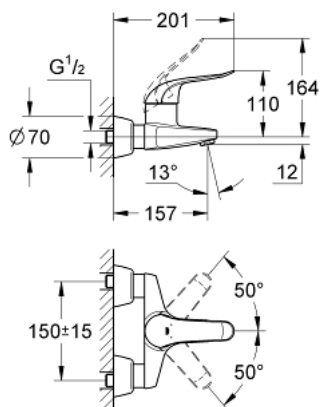

32 776 000 EUROECO SPECIAL СМЕСИТЕЛЬ ОДНОРЫЧАЖНЫЙ ДЛЯ РАКОВИНЫ DN 15

ОПИСАНИЕ ПРОДУКТА

- Colour: хром
- настенный монтаж
- GROHE LongLife Finish - стойкое долговечное покрытие
- GROHE SilkMove керамический картридж Ø 46 мм
- максимальный расход (при 3 бар): 8,0 л/мин
- настраиваемый ограничитель потока
- настраиваемый ограничитель температуры
- возможность установки мин. расхода 2,5 л/мин.
- литой излив
- вынос 157 мм
- металлический рычаг
- длина рычага 120 мм
- скрытые S-образные эксцентрики

32 776 000 EUROECO SPECIAL СМЕСИТЕЛЬ ОДНОРЫЧАЖНЫЙ ДЛЯ РАКОВИНЫ DN 15

ЗАПАСНЫЕ ЧАСТИ

- 1: Рычаг (Spare part-nr. 46688000)
 - 2: Колпак (Spare part-nr. 46570000)
 - 3: Ограничитель температуры (Spare part-nr. 46375000)
 - 4: Картридж (Spare part-nr. 46048000)
 - 5: Резьбовое соединение
подключения 1/2" (Spare part-nr. 45044000)
 - 6: S-образный эксцентрик (Spare part-nr. 12058000)
 - 6.1: Уплотнение (Spare part-nr. 0138600M)
 - 6.2: Розетка (Spare part-nr. 45545000)
 - 7: Ламинарный регулятор струи (Spare part-nr. 13960000)
 - 8: Набор удлинителей, 30 мм (Spare part-nr. 46238000)*
 - 9: рычаг 115 мм (Spare part-nr. 32870000)*
 - 10: Ключ (Spare part-nr. 19377000)*
- * Optional accessories