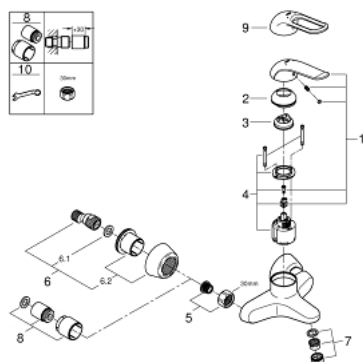

32 776 000 EUROECO SPECIAL СМЕСИТЕЛЬ ОДНОРЫЧАЖНЫЙ ДЛЯ РАКОВИНЫ DN 15

ОПИСАНИЕ ПРОДУКТА

- Colour: хром
- настенный монтаж
- GROHE LongLife Finish - стойкое долговечное покрытие
- GROHE SilkMove керамический картридж Ø 46 мм
- максимальный расход (при 3 бар): 8,0 л/мин
- настраиваемый ограничитель потока
- настраиваемый ограничитель температуры
- возможность установки мин. расхода 2,5 л/мин.
- литой излив
- вынос 157 мм
- металлический рычаг
- длина рычага 120 мм
- скрытые S-образные эксцентрики

32 776 000 EUROECO SPECIAL СМЕСИТЕЛЬ ОДНОРЫЧАЖНЫЙ ДЛЯ РАКОВИНЫ DN 15

ЗАПАСНЫЕ ЧАСТИ

- 1: Рычаг (Spare part-nr. 46688000)
 - 2: Колпак (Spare part-nr. 46570000)
 - 3: Ограничитель температуры (Spare part-nr. 46375000)
 - 4: Картридж (Spare part-nr. 46048000)
 - 5: Резьбовое соединение
подключения 1/2" (Spare part-nr. 45044000)
 - 6: S-образный эксцентрик (Spare part-nr. 12058000)
 - 6.1: Уплотнение (Spare part-nr. 0138600M)
 - 6.2: Розетка (Spare part-nr. 45545000)
 - 7: Ламинарный регулятор струи (Spare part-nr. 13960000)
 - 8: Набор удлинителей, 30 мм (Spare part-nr. 46238000)*
 - 9: рычаг 115 мм (Spare part-nr. 32870000)*
 - 10: Ключ (Spare part-nr. 19377000)*
- * Optional accessories