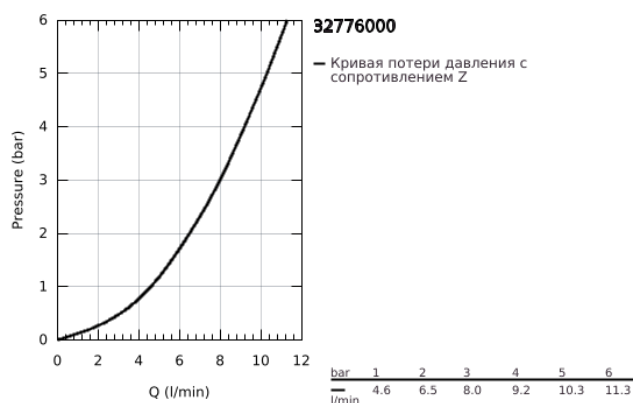

32 776 000 EUROECO SPECIAL СМЕСИТЕЛЬ ОДНОРЫЧАЖНЫЙ ДЛЯ РАКОВИНЫ DN 15

ОПИСАНИЕ ПРОДУКТА

- Colour: хром
- настенный монтаж
- GROHE LongLife Finish - стойкое долговечное покрытие
- GROHE SilkMove керамический картридж Ø 46 мм
- максимальный расход (при 3 бар): 8,0 л/мин
- настраиваемый ограничитель потока
- настраиваемый ограничитель температуры
- возможность установки мин. расхода 2,5 л/мин.
- литой излив
- вынос 157 мм
- металлический рычаг
- длина рычага 120 мм
- скрытые S-образные эксцентрики