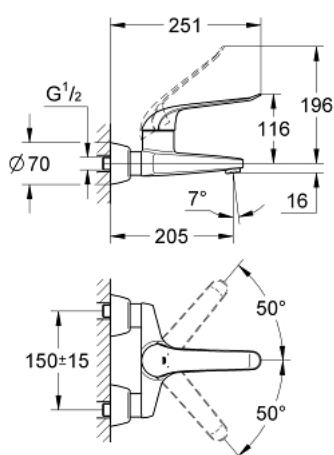

32 778 000 EUROECO SPECIAL СМЕСИТЕЛЬ ОДНОРЫЧАЖНЫЙ ДЛЯ РАКОВИНЫ DN 15

ОПИСАНИЕ ПРОДУКТА

- Colour: хром
- настенный монтаж
- GROHE LongLife Finish - стойкое долговечное покрытие
- GROHE SilkMove керамический картридж Ø 46 мм
- максимальный расход (при 3 бар): 8,0 л/мин
- настраиваемый ограничитель потока
- настраиваемый ограничитель температуры
- возможность установки мин. расхода 2,5 л/мин.
- ламинарный регулятор струи
- литой излив
- вынос 205 мм
- металлический рычаг
- длина рычага 170 мм
- скрытые S-образные эксцентрики

32 778 000 EUROECO SPECIAL СМЕСИТЕЛЬ ОДНОРЫЧАЖНЫЙ ДЛЯ РАКОВИНЫ DN 15

ЗАПАСНЫЕ ЧАСТИ

- 1: Рычаг 170 мм (Spare part-nr. 46689000)
- 2: Колпак (Spare part-nr. 46570000)
- 3: Ограничитель температуры (Spare part-nr. 46375000)
- 4: Картридж (Spare part-nr. 46048000)
- 5: Резьбовое соединение
подключения 1/2" (Spare part-nr. 45044000)
- 6: S-образный эксцентрик (Spare part-nr. 12058000)
- 6.1: Уплотнение (Spare part-nr. 0138600M)
- 6.2: Розетка (Spare part-nr. 45545000)
- 7: Ламинарный регулятор струи (Spare part-nr. 13960000)
- 8: Набор удлинителей, 30 мм (Spare part-nr. 46238000)*
- 9: рычаг 160 мм (Spare part-nr. 32871000)*
- 10: Ключ (Spare part-nr. 19377000)*