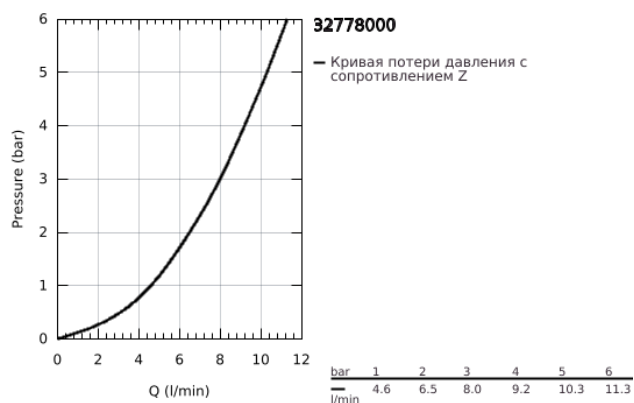

32 778 000 EUROECO SPECIAL СМЕСИТЕЛЬ ОДНОРЫЧАЖНЫЙ ДЛЯ РАКОВИНЫ DN 15

ОПИСАНИЕ ПРОДУКТА

- Colour: хром
- настенный монтаж
- GROHE LongLife Finish - стойкое долговечное покрытие
- GROHE SilkMove керамический картридж Ø 46 мм
- максимальный расход (при 3 бар): 8,0 л/мин
- настраиваемый ограничитель потока
- настраиваемый ограничитель температуры
- возможность установки мин. расхода 2,5 л/мин.
- ламинарный регулятор струи
- литой излив
- вынос 205 мм
- металлический рычаг
- длина рычага 170 мм
- скрытые S-образные эксцентрики