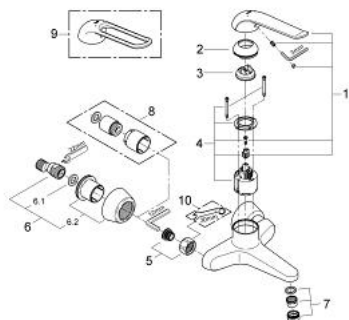

32 778 000 EUROECO SPECIAL СМЕСИТЕЛЬ ОДНОРЫЧАЖНЫЙ ДЛЯ РАКОВИНЫ DN 15

ОПИСАНИЕ ПРОДУКТА

- Colour: хром
- настенный монтаж
- GROHE LongLife Finish - стойкое долговечное покрытие
- GROHE SilkMove керамический картридж Ø 46 мм
- максимальный расход (при 3 бар): 8,0 л/мин
- настраиваемый ограничитель потока
- настраиваемый ограничитель температуры
- возможность установки мин. расхода 2,5 л/мин.
- ламинарный регулятор струи
- литой излив
- вынос 205 мм
- металлический рычаг
- длина рычага 170 мм
- скрытые S-образные эксцентрики

32 778 000 EUROECO SPECIAL СМЕСИТЕЛЬ ОДНОРЫЧАЖНЫЙ ДЛЯ РАКОВИНЫ DN 15

ЗАПАСНЫЕ ЧАСТИ

- 1: Рычаг 170 мм (Spare part-nr. 46689000)
- 2: Колпак (Spare part-nr. 46570000)
- 3: Ограничитель температуры (Spare part-nr. 46375000)
- 4: Картридж (Spare part-nr. 46048000)
- 5: Резьбовое соединение
подключения 1/2" (Spare part-nr. 45044000)
- 6: S-образный эксцентрик (Spare part-nr. 12058000)
- 6.1: Уплотнение (Spare part-nr. 0138600M)
- 6.2: Розетка (Spare part-nr. 45545000)
- 7: Ламинарный регулятор струи (Spare part-nr. 13960000)
- 8: Набор удлинителей, 30 мм (Spare part-nr. 46238000)*
- 9: рычаг 160 мм (Spare part-nr. 32871000)*
- 10: Ключ (Spare part-nr. 19377000)*